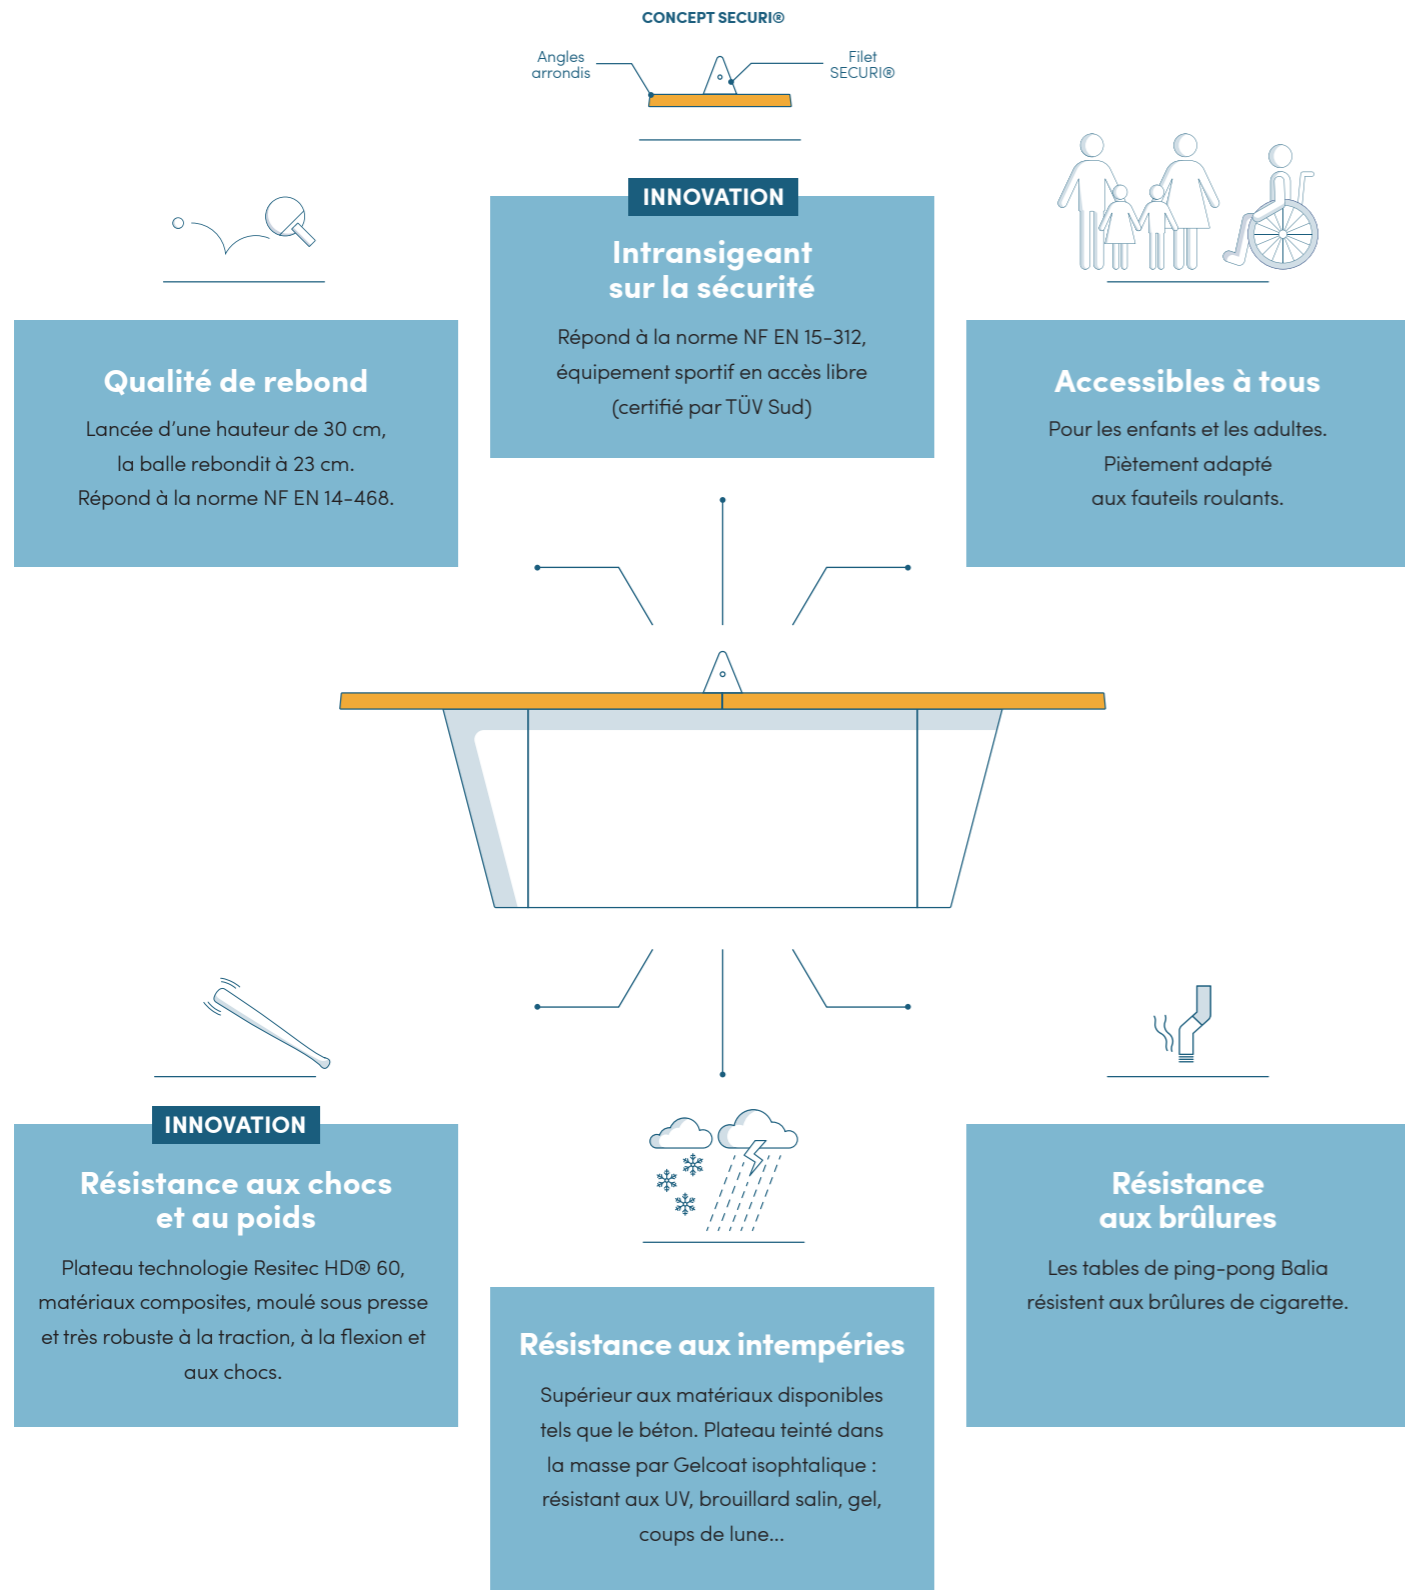

Filet

- Filet Sécuri : anti-vandalisme de forme triangulaire avec sommet arrondi d'un rayon de 10 mm, traité anti-rouille par électrozingage et thermolaquage.
- Coloris : blanc.

Pose

- Produit livré démonté, à implanter au centre d'une zone de sécurité de 6,8 m x 4,6 m.
- Fixation des éléments par visserie.
- Scellement au sol par 8 points.
- Temps d'installation : 30 minutes à 2 personnes.

Plateau Resitec HD 60 Angles arrondis

Filet Sécuri

Votre interlocuteur

Buff'Hyères
Collectivités

MOBILIERS & AMÉNAGEMENTS URBAIN

06 32 46 92 74 - MOBILIER@BHC83.FR

L'INNOVATION & LA QUALITÉ

Nos tables sont adaptées pour les parcs et jardins publics, les écoles, les campings, les gîtes, les hôtels, ainsi que pour les particuliers.