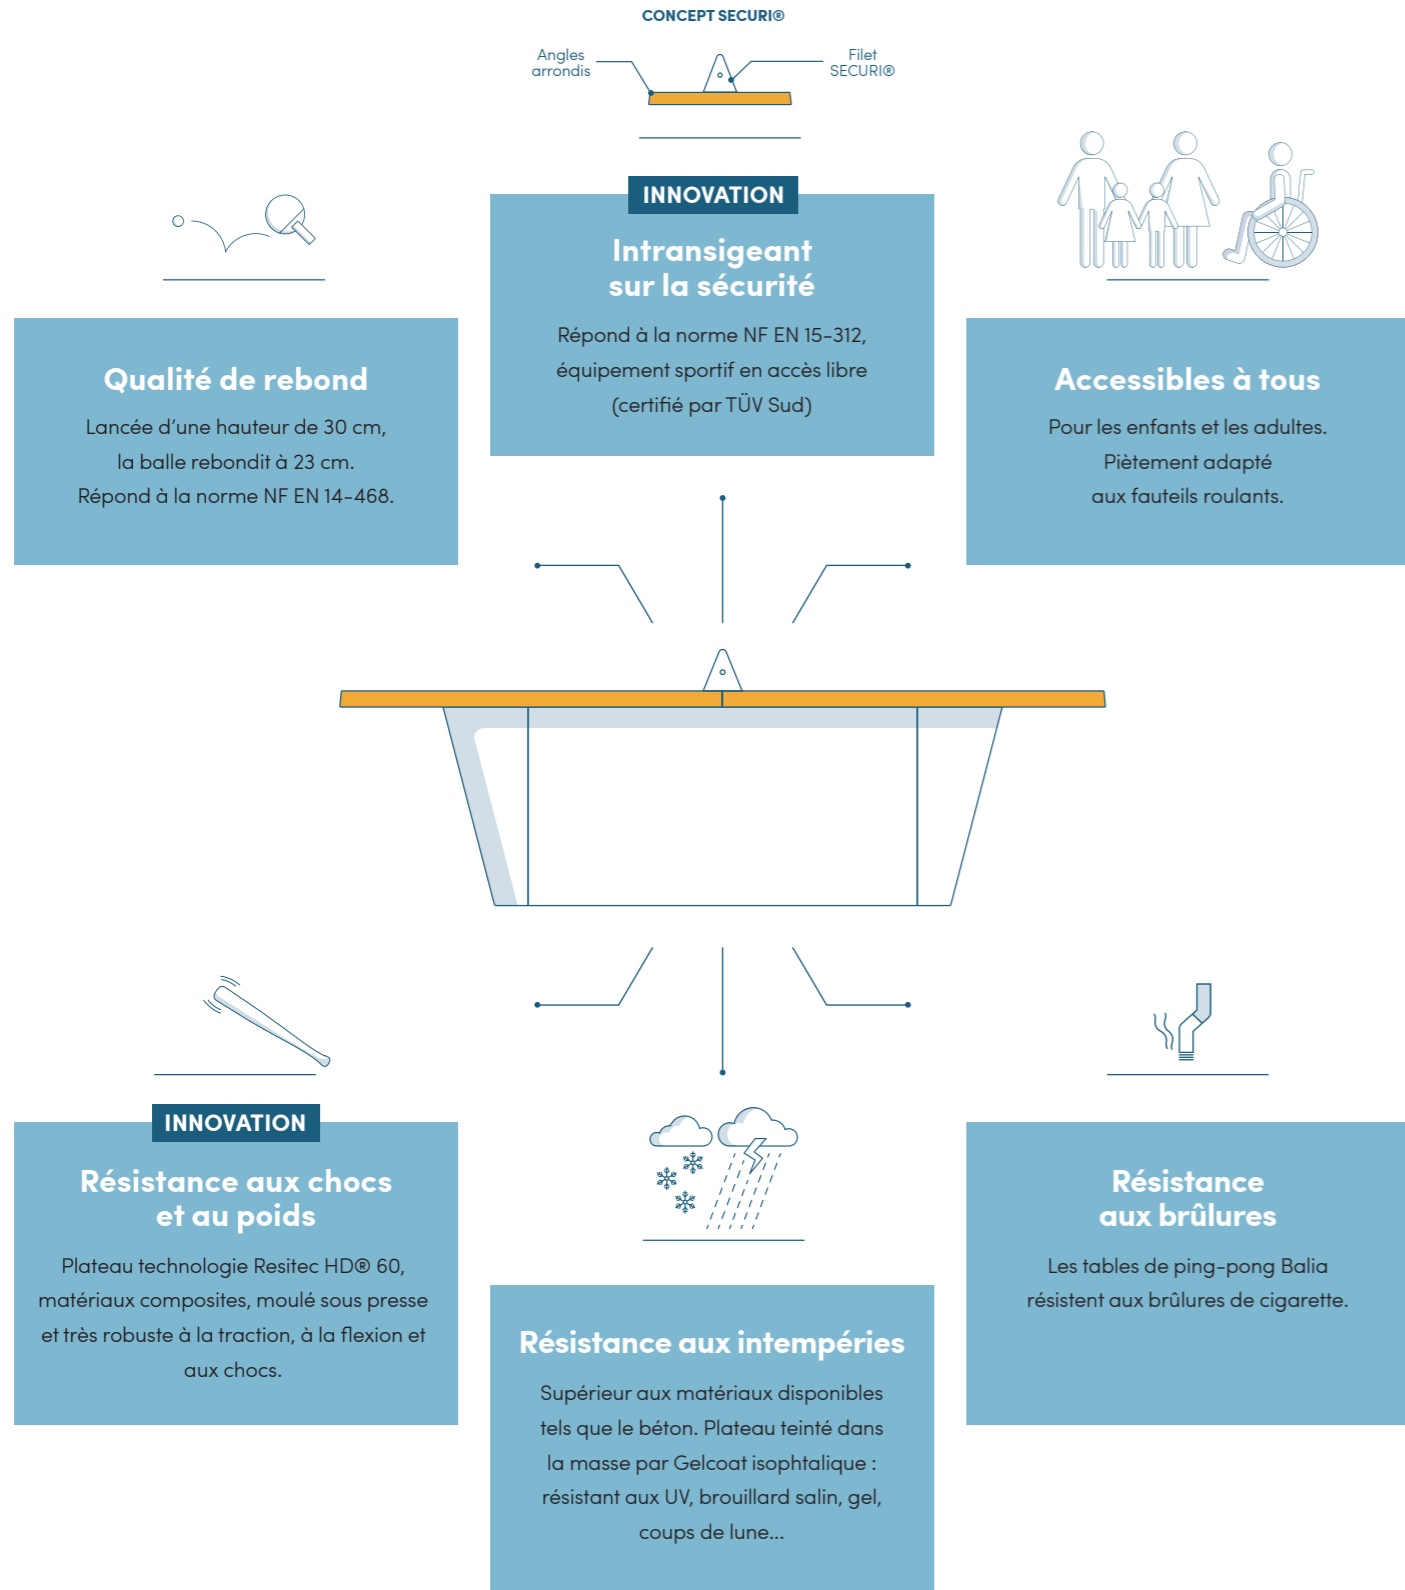

L'INNOVATION & LA QUALITÉ

Nos tables sont adaptées pour les parcs et jardins publics, les écoles, les campings, les gîtes, les hôtels, ainsi que pour les particuliers.

Une gamme complète	DIABOLO 35/PRIME	DIABOLO 60	SQUARE	GARDEN	NATURA
	Entrée de gamme Design moderne	Solide Design moderne	Urbaine Full design	Haut de gamme 2 en 1 Table ping-pong/à manger	Environnement nature Montagne, océan
Budget	+	+	++	+++	+++
Qualité du rebond	++	+++	+++	+++	+++
Facilité d'installation et de montage	+++	+++	+++	+++	+++
Facilité d'entretien	+++	+++	+++	+++	+++
Accessibilité PMR	+++	+++	+++	+++	+++
Plateau	RESITEC HD 35 (fin)	RESITEC HD 60	RESITEC HD 60	HPL (Stratifié Haute Pression)	RESITEC HD 60
Coins plateau SECURI®	-	OUI	OUI	OUI	OUI
Filet					
Filet anti-vandalisme : Tôle 3mm laquée motif perforé	OUI	-	-	-	-
Filet anti-vandalisme : Alu brossé 3mm gris clair	OUI	-	-	-	-
Filet SECURI® : Section triangulaire en acier galvanisé laqué	-	OUI	OUI	OUI	OUI
Option : Filet Souple	-	-	-	OUI	-
Design					
Piètements	Blanc	Blanc	213 couleurs RAL	213 couleurs RAL	Bois naturel
Plateaux	6 couleurs	213 couleurs RAL	213 couleurs RAL	3 tons unis + 2 décors (Wengé, Grigio)	213 couleurs RAL
Filet	Tôle blanc / Alu gris clair	Blanc	Assorti au piètement	Assorti au piètement	Blanc
Personnalisation marquage pied (logo, déco)	-	-	OUI	-	-

DIABOLO PRIME

La qualité à budget réduit

Le petit plus : la teinte gris claire procure une longévité supérieure à la moyenne contre les UV.

DIABOLO 35

Le plaisir du jeu à la portée de tous

Ce modèle vous apportera toutes les performances attendues pour une table d'extérieur, esthétique, et à un prix compétitif.

DIABOLO 60

Le best seller des tables d'extérieur

Cette table offre une grande résistance aux intempéries et offre une sécurité pour les grands et les petits.

SQUARE

Une table à votre image

Elle offre de multiples possibilités de personnalisation tant dans les couleurs que dans le marquage, grâce à la surface du piètement : motifs, logo...

GARDEN

Table de jeu et table à manger

Cette table vous offre une esthétique haut de gamme, pouvant servir de table à manger pour 12 personnes.

NATURA

Une table de compétition avec piètement bois

Elle s'intègre facilement en montagne, bord de mer, ou à la campagne, tout en offrant un plateau avec un rebond de haute qualité loisirs.