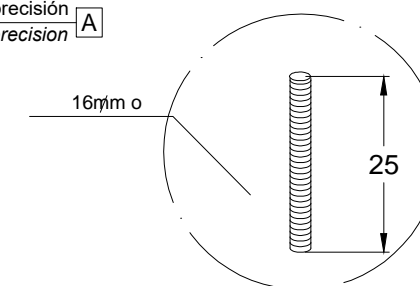

casquillo M16 - tubo acero zincado alta precisión / tube M16 - galvanized steel pipe high precision

DETALLE N / DETAIL O