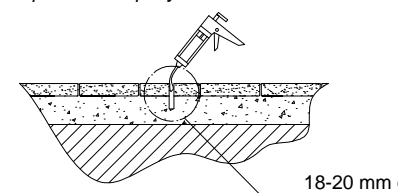

CARACTERÍSTICAS / FEATURES

Material hormigón Petra 0 o Petra 1
Acabado decapado e hidrofugado
Dimensiones l. 32, a. 32, h. 37 cm.
Color ver carta de colores
Fijación simplemente apoyado o mediante resina epoxy
Peso 85 Kg
Palet 120 x 100 x 55 cm
Unidades por palet 9 u
Peso palet 780 Kg

Material precast concrete Petra 0 or Petra 1
Finish sanded and waterproofed
Dimensions l. 32, w. 32, h. 37 cm
Colour see colour catalogue
Fixing resting on the ground or anchored with epoxy resin
Weight 85 Kg
Pallet 120 x 100 x 55 cm
Units per pallet 9 u
Weight pallet 780 Kg

diseñador / design: I+D mago:urban

TELENO

GEOMETRIA / GEOMETRY

PLANTA / TOP VIEW

PLANTA / RIGHT VIEW

ALZADO / FRONT VIEW

MANIPULACIÓN E INSTALACIÓN / HANDLING AND INSTALLATION

1 enroscar la varilla / thread the rod

2 perforar 1 agujero / drill 1 hole

3 verter resina epoxy dentro del agujero / pour resin epoxy inside hole

4 insertar la varilla en el agujero / insert metal rod in hole

elevación / hoisting P= 85 Kg

ESPECIFICACIONES / SPECIFICATIONS