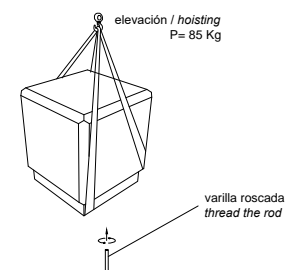

CARACTERÍSTICAS / FEATURES

Material hormigón Petra 0 o Petra 1
Acabado decapado e hidrofugado
Dimensiones l. 32, a. 32, h. 37 cm.
Color ver carta de colores
Fijación simplemente apoyado o mediante resina epoxy
Peso 85 Kg
Palet 120 x 100 x 55 cm
Unidades por palet 9 u
Peso palet 780 Kg

diseñador / design: I+D mago:urban

TELENO

GEOMETRIA / GEOMETRY

PLANTA / TOP VIEW

PLANTA / RIGHT VIEW

ALZADO / FRONT VIEW

MANIPULACIÓN E INSTALACIÓN / HANDLING AND INSTALLATION

1 enroscar la varilla / thread the rod

2 perforar 1 agujero / drill 1 hole

3 verter resina epoxy dentro del agujero / pour resin epoxy inside hole

4 insertar la varilla en el agujero / insert metal rod in hole

elevación / hoisting P= 85 Kg

ESPECIFICACIONES / SPECIFICATIONS