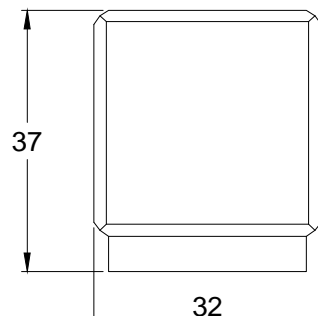

CARACTERÍSTICAS / FEATURES

Material hormigón Petra 0 o Petra 1
Acabado decapado e hidrofugado
Dimensiones l. 32, a. 32, h. 37 cm.
Color ver carta de colores
Fijación simplemente apoyado o mediante resina epoxy
Peso 85 Kg
Palet 120 x 100 x 55 cm
Unidades por palet 9 u
Peso palet 780 Kg

Material precast concrete Petra 0 or Petra 1
Finish sanded and waterproofed
Dimensions l. 32, w. 32, h. 37 cm
Colour see colour catalogue
Fixing resting on the ground or anchored with epoxy resin
Weight 85 Kg
Pallet 120 x 100 x 55 cm
Units per pallet 9 u
Weight pallet 780 Kg

diseñador / design: I+D mago:urban

TELENO

GEOMETRIA / GEOMETRY

PLANTA / TOP VIEW

PLANTA / RIGHT VIEW

ALZADO / FRONT VIEW

MANIPULACIÓN E INSTALACIÓN / HANDLING AND INSTALLATION

1 enroscar la varilla / thread the rod