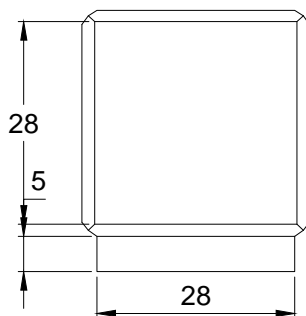

CARACTERÍSTICAS / FEATURES

Material hormigón Petra 0 o Petra 1
Acabado decapado e hidrofugado
Dimensiones l. 32, a. 32, h. 37 cm.
Color ver carta de colores
Fijación simplemente apoyado o mediante resina epoxy
Peso 85 Kg
Palet 120 x 100 x 55 cm
Unidades por palet 9 u
Peso palet 780 Kg

Material precast concrete Petra 0 or Petra 1
Finish sanded and waterproofed
Dimensions l. 32, w. 32, h. 37 cm
Colour see colour catalogue
Fixing resting on the ground or anchored with epoxy resin
Weight 85 Kg
Pallet 120 x 100 x 55 cm
Units per pallet 9 u
Weight pallet 780 Kg

diseñador / design: I+D mago:urban

TELENO

GEOMETRIA / GEOMETRY

PLANTA / TOP VIEW

PLANTA / RIGHT VIEW

ALZADO / FRONT VIEW

MANIPULACIÓN E INSTALACIÓN / HANDLING AND INSTALLATION

1 enroscar la varilla / thread the rod