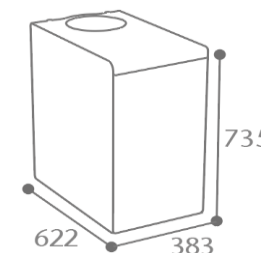

Composez votre meuble de tri ALITRI

- 55765 Habillages Côtes (X2) Alitri - 65L Manganese
- 59002 Roulettes Pivotantes Alitri - X4 (2 Avec Freins 2 Sans Freins)
- 59003 Roulettes Pivotantes Alitri - X2 Sans Freins
- 53331 Plaque Signalétique Alitri - Liquides Manganese