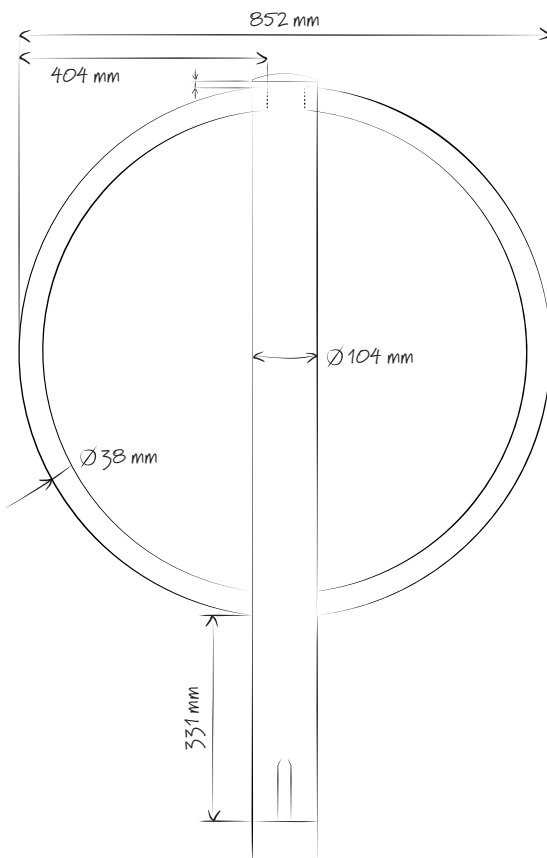

Diamètre
38 mm et 104 mm

Hauteur hors sol
1000 mm

Hauteur hors tout
1200 mm

Prises étanches IP55

alvéole+ **éligible au programme Alvéole+**
Plus de places pour le vélo, partout!

DIMENSIONS

Sécurisation du chargeur et du vélo avec un cadenas unique