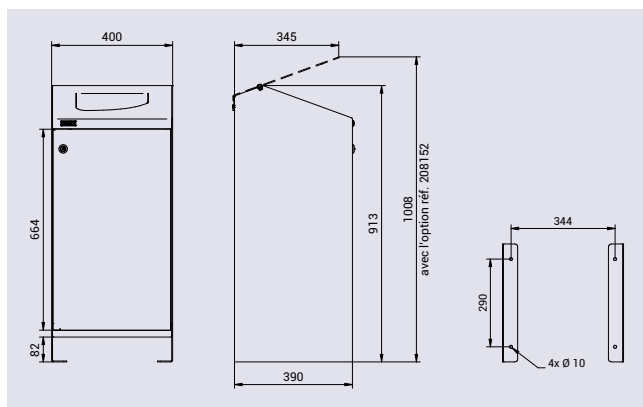

### CARACTÉRISTIQUES TECHNIQUES

- > Dimensions :  
largeur 400 x hauteur 915 x profondeur 390 mm
- > Contenance : reçoit des sacs de 100 litres (sacs non fournis)
- > Structure : tôle acier galvanisée, épaisseur 3 mm
- > Système d'ouverture : porte frontale en tôle épaisseur 2 mm équipée d'une serrure à clé triangle de 8

### SCHÉMA