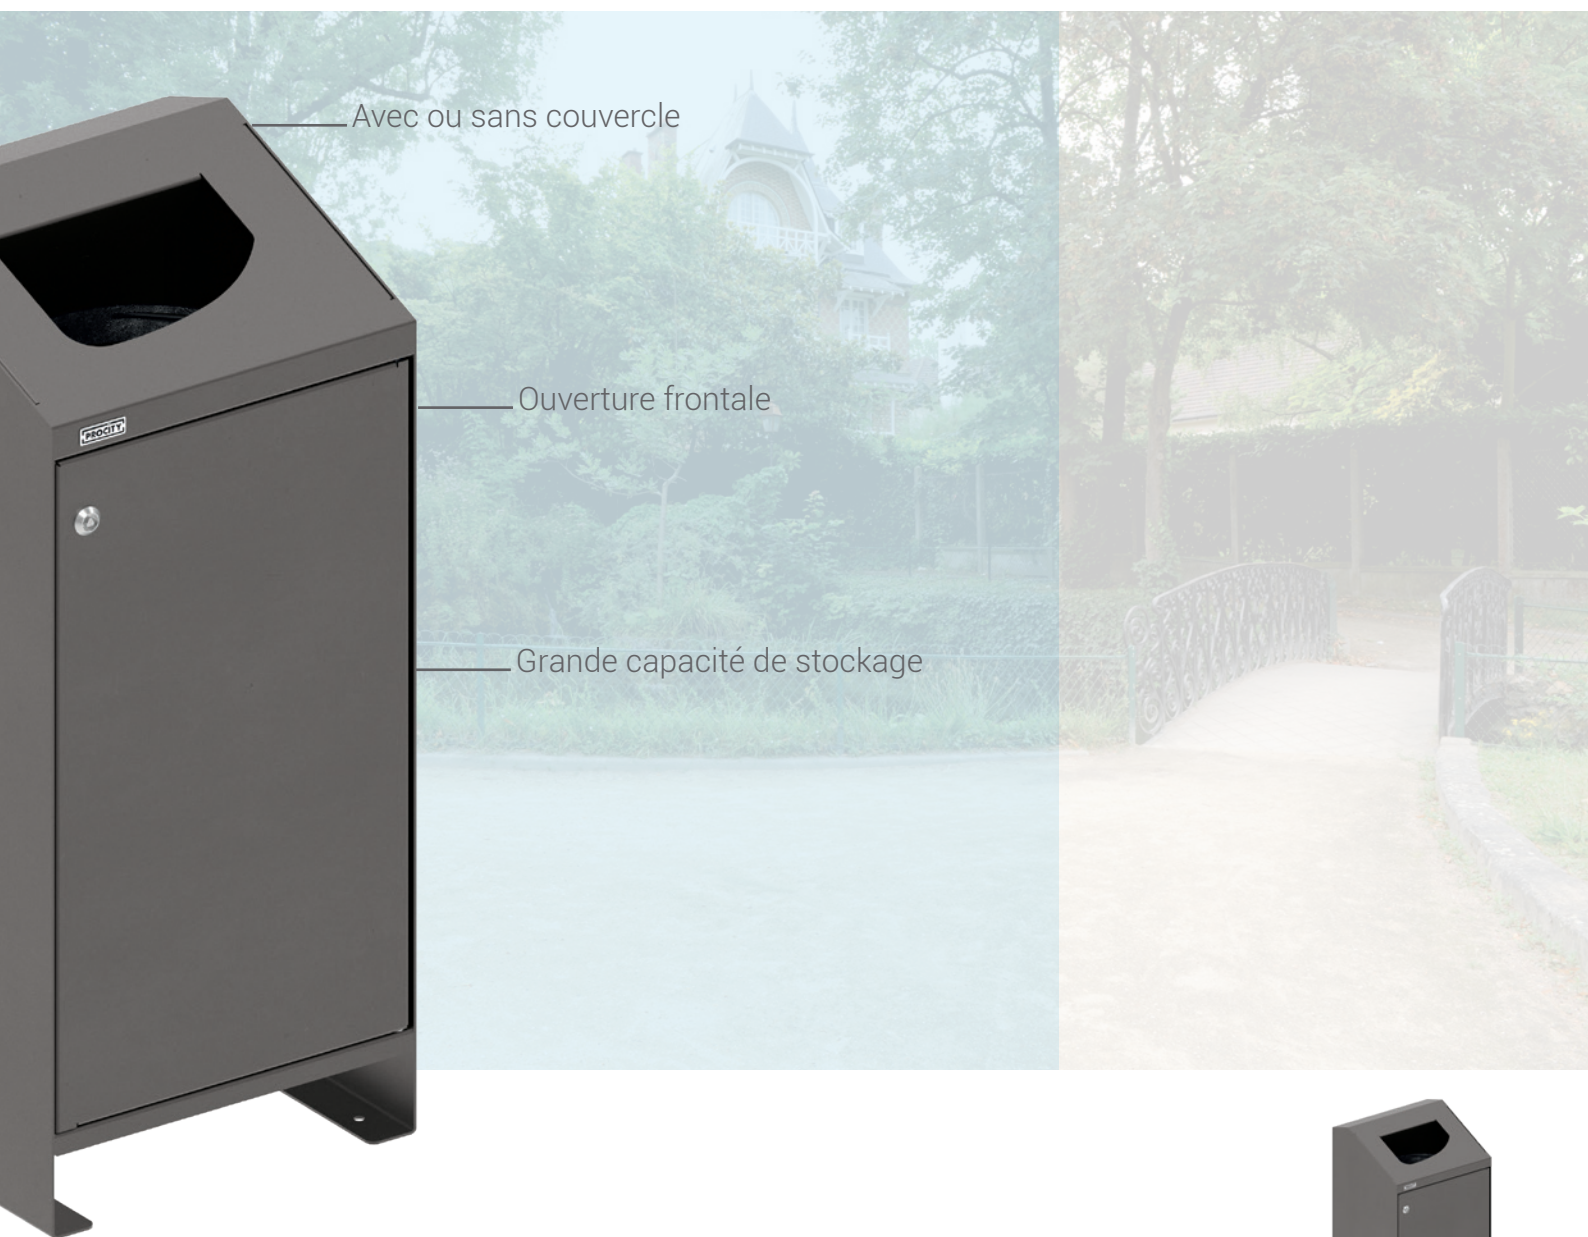

# Corbeille **BERLIN**

100 litres

## CORBEILLE BERLIN - 100 LITRES

### CARACTÉRISTIQUES TECHNIQUES

- > Dimensions :  
largeur 400 x hauteur 915 x profondeur 390 mm
- > Contenance : reçoit des sacs de 100 litres (sacs non fournis)
- > Structure : tôle acier galvanisée, épaisseur 3 mm
- > Système d'ouverture : porte frontale en tôle épaisseur 2 mm équipée d'une serrure à clé triangle de 8