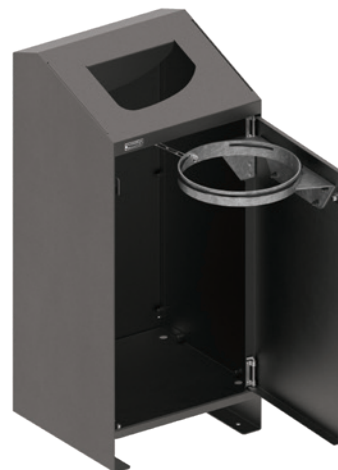

Réf. 208156