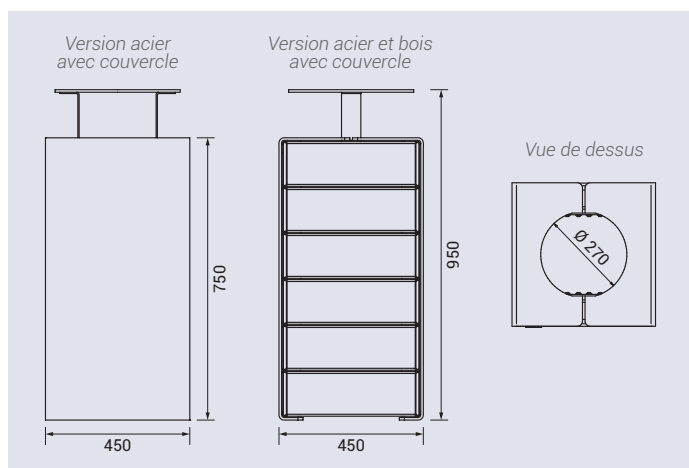

SCHÉMAS

Réf. 306489