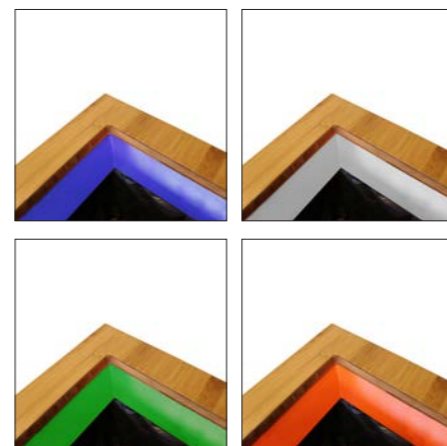

Lune Paxa

Station de tri sélectif en acier galvanisé avec couvercle ouvert élégant et durable en bambou, avec indication de flux colorée et étiquette. Facile à vider. Modulaire et connectable. Les éléments étant connectés au moyen d'aimants, les poubelles peuvent être attachés dans le sens de la longueur mais également en carré ou rectangle. Ceci rend le Paxa très flexible et une solution idéale pour le tri des déchets à n'importe quel endroit.

1		34 Ltr.		65 Ltr.	
Volume:	L 24, L 24, H 60 cm	L 30, L 30, H 72 cm			
Dimension:					
Couleur:	Modèle:	No. d'aricle;	Modèle:	No. d'aricle;	
blanc, bambou, bleu	VB 730889	9273 0889	VB 730933	9273 0933	
blanc, bambou, gris	VB 730865	9273 0865	VB 730919	9273 0919	
blanc, bambou, orange	VB 730872	9273 0872	VB 730926	9273 0926	
blanc, bambou, vert	VB 730896	9273 0896	VB 730940	9273 0940	

Station de collecte pour gobelets en acier galvanisé avec un couvercle élégant et durable en bambou. Le couvercle est équipé de 3 ouvertures (Ø 9,5 cm) avec étiquettes d'indication. La station comprend 3 tubes de collecte pour empiler les gobelets. Ceci permet de collecter 3 x plus de gobelets. Facile à vider. Modulaire et connectable. Les éléments étant connectés au moyen d'aimants, les poubelles peuvent être attachés dans le sens de la longueur mais également en carré ou rectangle. Ceci rend le Paxa très flexible et une solution idéale pour le tri des déchets à n'importe quel endroit.

Couleur:	Modèle:	No. d'aricle;
vert	VB 730964	9273 0964

4 Couvercle à charnière pour Lune Paxa Large

Clapet en acier pour unité de tri Paxa. Grâce à ce clapet, l'ouverture reste bien fermée et évite ainsi les odeurs de se répandre. Montage facile.