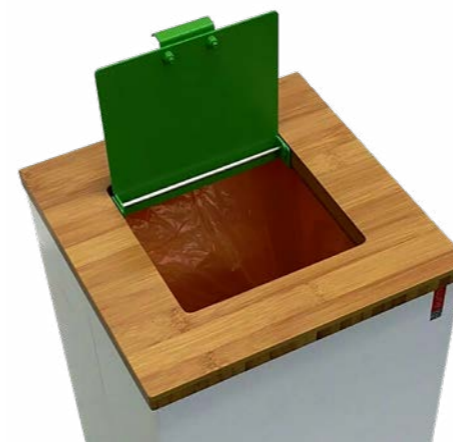

2		34 Ltr.		65 Ltr.	
Volume:	L 24, L 24, H 60 cm	L 30, L 30, H 72 cm			
Dimension:					
Couleur:	Modèle:	No. d'aricle;	Modèle:	No. d'aricle;	
blanc, bambou	VB 730902	9273 0902	VB 730957	9273 0957