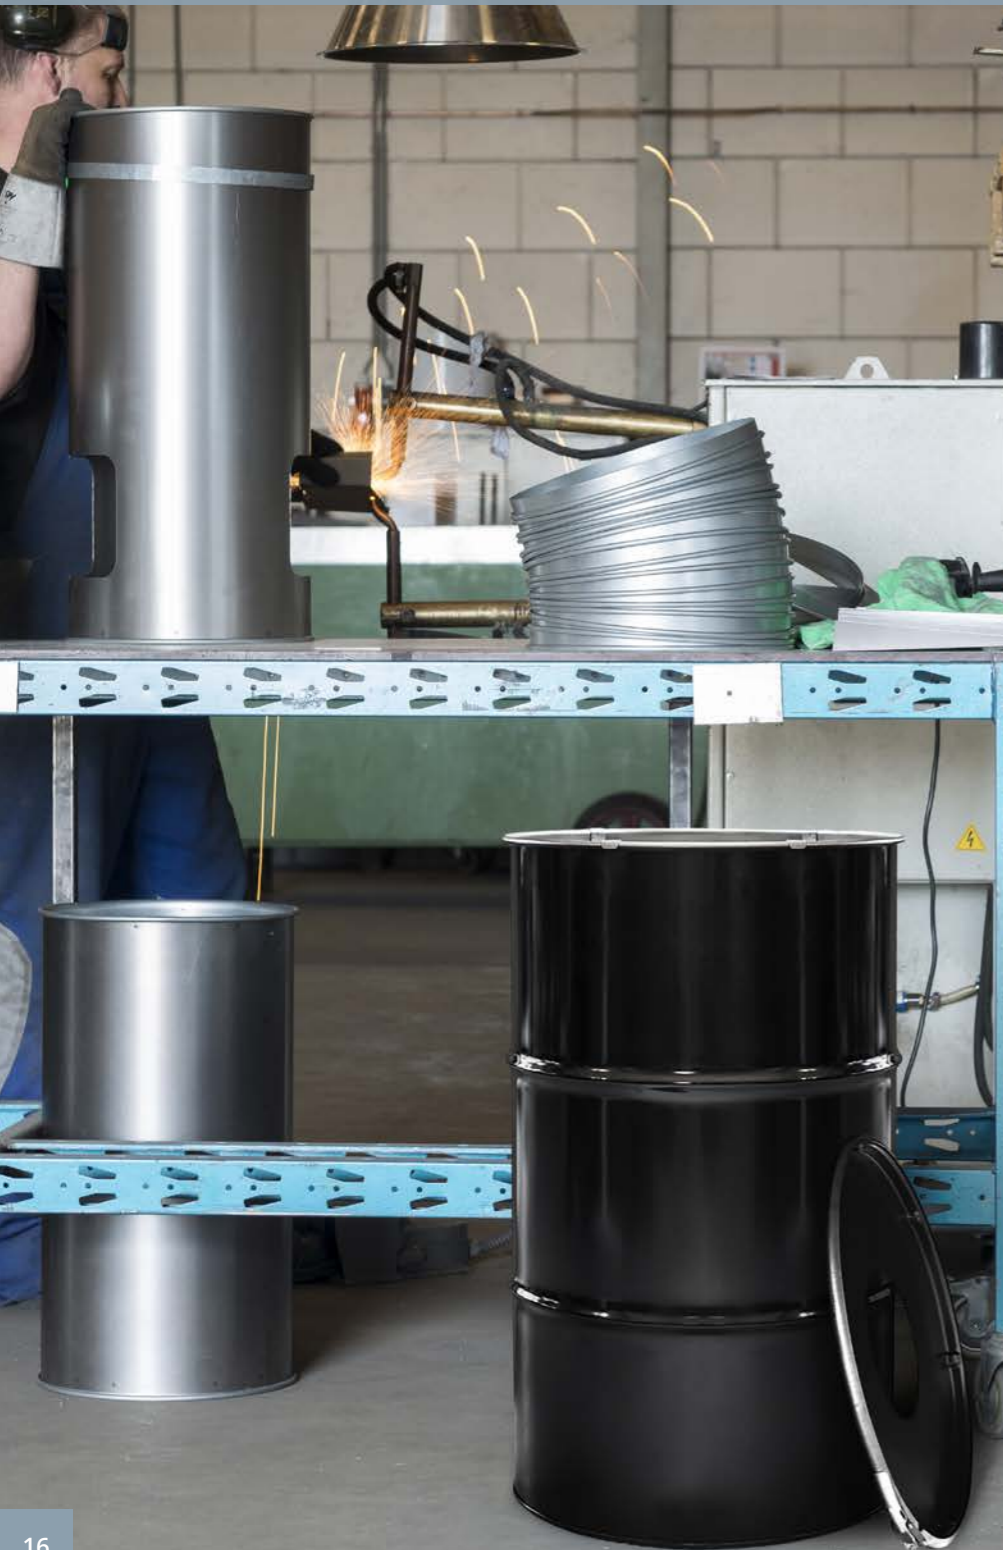

THE BINBIN AVEC OUVERTURE D'INSERTION

Poubelle robuste en acier en forme de baril de pétrole, équipée d'un couvercle à ouverture (Ø 20 cm) et d'un support, qui maintient le couvercle et le sac à leur place. Une apparence frappante à chaque endroit. Les barils conviennent à tous les types de déchets, ils peuvent donc également être utilisés pour la séparation des déchets. Mettez-les en rang ou en groupe pour une station de tri des déchets très spéciale, qui attire l'oeil. Peut également être personnalisé avec diverses expressions (publicitaires). Disponible en Noir - autres couleurs sur demande.

THE BINBIN AVEC COUVERCLE IGNIFUGE

Poubelle robuste en acier en forme de baril de pétrole, équipée d'un couvercle ignifuge. Une apparence frappante à chaque endroit. Les barils conviennent à tous les types de déchets, ils peuvent donc également être utilisés pour la séparation des déchets. Mettez-les en rang ou en groupe pour une station de tri des déchets très spéciale, qui attire l'oeil. Peut également être personnalisé avec diverses expressions (publicitaires). Disponible en Noir - autres couleurs sur demande.

1
The BinBin 60L avec ouverture d'insertion

Volume:	60 Ltr.	
Dimension:	Ø 40, H 58 cm	
Couleur:	Modèle:	No. d'aricle;
■ noir	VB 352855	26352855

2
The BinBin 120L avec ouverture d'insertion

Volume:	120 Ltr.	
Dimension:	Ø 49, H 82 cm	
Couleur:	Modèle:	No. d'aricle;
■ noir	VB 352879	26352879

3
The BinBin 200L avec ouverture d'insertion

Volume:	200 Ltr.	
Dimension:	Ø 57, H 87 cm	
Couleur:	Modèle:	No. d'aricle;
■ noir	VB 352886	26352886

4
The BinBin 120L avec couvercle ignifuge

Volume:	120 Ltr.	
Dimension:	Ø 49, H 82 cm	
Couleur:	Modèle:	No. d'aricle;
■ noir	VB 352893	26352893