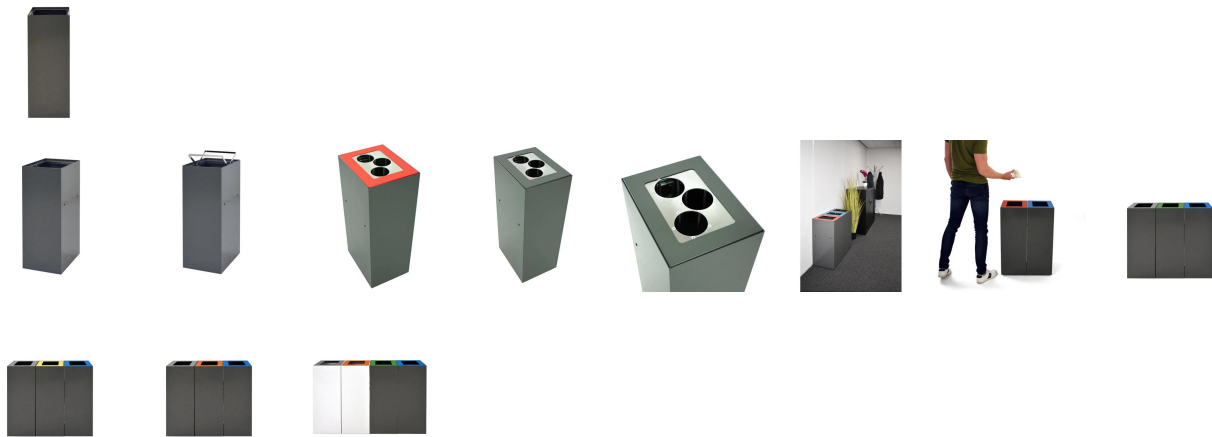

Unité modulaire pour tri sélectif 60 litres, V-part

Poubelle modulaire très solide en acier thermolaqué, équipée d'un support de sac et de pieds réglables. Livré avec le matériel de connexion qui permet de relier plusieurs unités pour créer une station de tri sélectif à plusieurs flux de déchets. Fonctionnel et robuste, et bon rapport qualité / prix. La poubelle est livrée sans couvercle. Le couvercle peut être commandé séparément et est disponible en différentes couleurs pour distinguer les différents flux de déchets. Un liner peut être également commandé séparément.

- **Code EAN:**8713631191239
- **Colour:**gris taupe
- **Taille (mm):** B 263 D 335 H 700

Plus d'informations

Contenu (Litres)	60
Modèle	VB 191239
Taille (mm)	B 263 D 335 H 700
Diamètre (mm)	Ø 0
Colour	gris taupe
Sacs poubelle	Sacs poubelle standards 8713631196623 Sacs poubelle renforcés 8713631015603

Description

Poubelle modulaire très solide en acier thermolaqué, équipée d'un support de sac et de pieds réglables. Livré avec le matériel de connexion qui permet de relier plusieurs unités pour créer une station de tri sélectif à plusieurs flux de déchets. Fonctionnel et robuste, et bon rapport qualité / prix. La poubelle est livrée sans couvercle. Le couvercle peut être commandé séparément et est disponible en différentes couleurs pour distinguer les différents flux de déchets. Un liner peut être également commandé séparément.