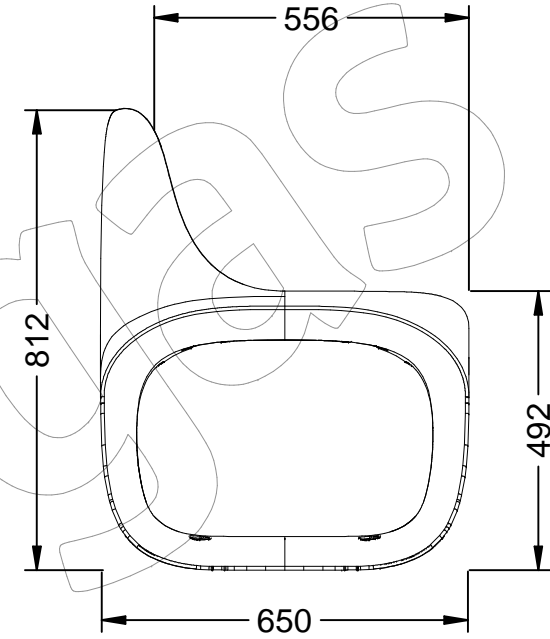

# AIRE-CON

Banco modelo AIRE con respaldo, fabricado en polietileno de media densidad (MDPE), disponible en varios colores.  
Dimensiones: 1950 x 650 x 812 mm.

# AIRE-CON

Banco modelo AIRE con respaldo, fabricado en polietileno de media densidad (MDPE), disponible en varios colores.  
Dimensiones: 1950 x 650 x 812 mm.

 ❖ **Disponible en varios colores**

 ❖ **Available in various colors**