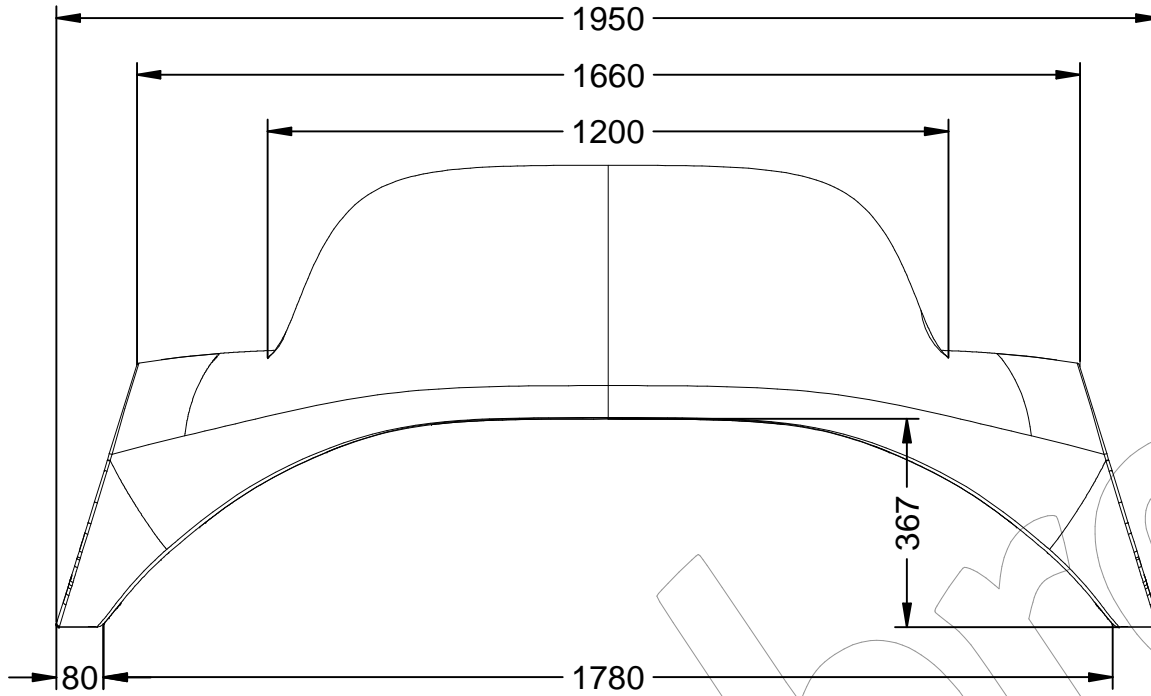

# AIRE-CON

Banco modelo AIRE con respaldo, fabricado en polietileno de media densidad (MDPE), disponible en varios colores.  
Dimensiones: 1950 x 650 x 812 mm.