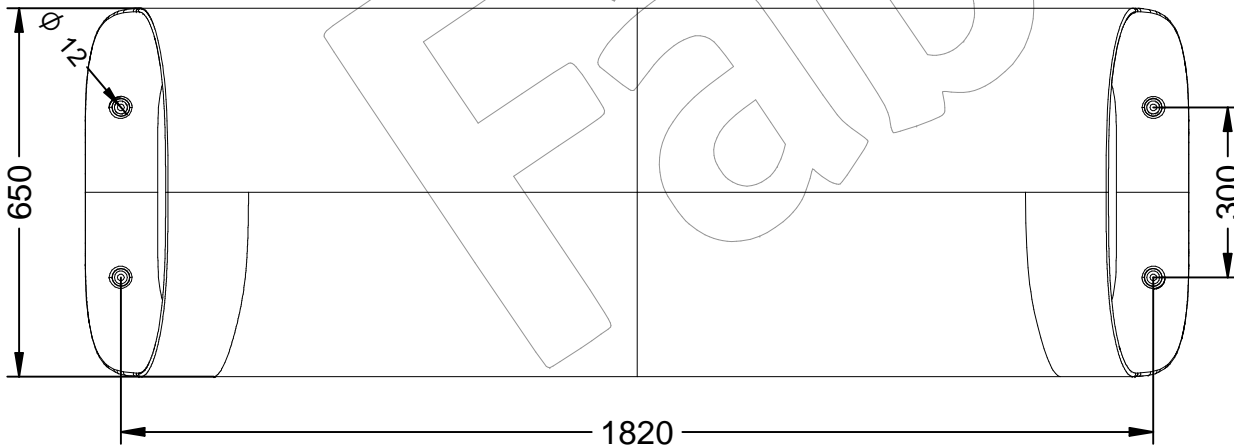

# AIRE-CON

Banco modelo AIRE con respaldo, fabricado en polietileno de media densidad (MDPE), disponible en varios colores.  
Dimensiones: 1950 x 650 x 812 mm.

# AIRE-CON

Banco modelo AIRE con respaldo, fabricado en polietileno de media densidad (MDPE), disponible en varios colores.  
Dimensiones: 1950 x 650 x 812 mm.

 ❖ **Disponible en varios colores**

 ❖ **Available in various colors**