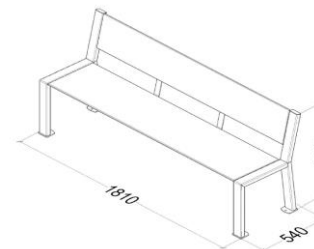

**Fixation :** A Cheviller

**Montage :** Produit livré monté

**Dimensions sans emballage**

Poids : 38,00 kg  
Dim. (L\*I\*H) : 1810x540x807 mm

**Dimensions avec emballage**

Poids : 40,00 kg  
Dim. (L\*I\*H) : 1850x580x847 mm

**Palettisation**

Quantité 2  
Hauteur en (mm) 1130  
Nb produits/couche 1  
Nb couches/palette 2  
Format palette (mm) 2000x800  
Poids (en kg) 90

**Buff'Hyères**  
Collectivités

MOBILIERS & AMÉNAGEMENTS URBAIN