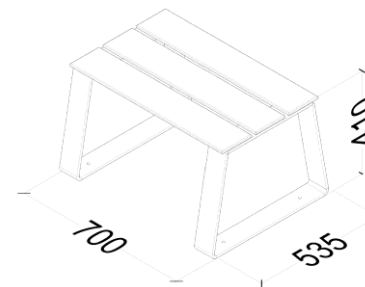

Buff'Hyères

Collectivités
MOBILIERS & AMÉNAGEMENTS URBAIN

06 32 46 92 74 - MOBILIER@BHC83.FR

Pays d'origine : France

Garantie : 2 ANS

- Produit disponible en différents coloris -

Avantages :

- Assise agréable grâce à sa large assise
- Entretien facile (chiffon + eau) et matériaux résistants aux intempéries
- Modulable avec la fabrication sur mesure d'accoudoirs
- Hauteur d'assise à 410mm

Dimensions sans emballage

Poids : 25,00 kg
Dim. (L*I*H) : 700x535x410 mm

Dimensions avec emballage

Poids : 27,00 kg
Dim. (L*I*H) : 740x575x450 mm

Palettisation

Quantité 2
Hauteur en (mm) 1050
Nb produits/couche 1
Nb couches/palette 2
Format palette (mm) 1200x800
Poids (en kg) 64

La série HAVANE offre un large choix parmi nos assises, aux finitions diverses et variées. Stables et résistants, ces bancs et banquettes sont appréciés par les collectivités, paysagistes et entreprises privées.

Univers : REPOS ET AGRÉMENT

Famille : ASSISES

Couleur 1 : ANTHRACITE MAT RAL 7016

Couleur 2 : PIN TYROL

Gencod : 3701427609032

Nomenclature douanière : 94038900

Composants :

- Acier traité anticorrosion et poudré anti-uv
- Compact HPL finition lames

Personnalisable nous consulter

Fixation : A Cheviller

Montage : Produit livré monté