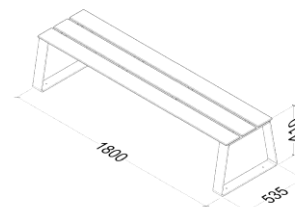

Fixation : A Cheviller

Montage : Produit livré monté

Dimensions sans emballage

Poids : 39,00 kg
Dim. (L*I*H) : 1800x535x410 mm

Dimensions avec emballage

Poids : 41,00 kg
Dim. (L*I*H) : 1840x575x450 mm

Palettisation

Quantité : 2
Hauteur en (mm) : 1050
Nb produits/couche : 1
Nb couches/palette : 2
Format palette (mm) : 2000x800
Poids (en kg) : 92

Buff'Hyères

Collectivités
MOBILIERS & AMÉNAGEMENTS URBAIN

06 32 46 92 74 - MOBILIER@BHC83.FR