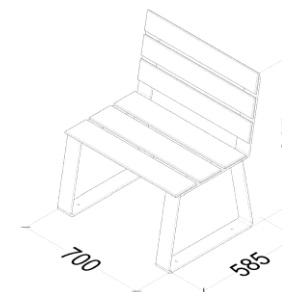

Buff'Hyères

Collectivités
MOBILIERS & AMÉNAGEMENTS URBAIN

06 32 46 92 74 - MOBILIER@BHC83.FR

Pays d'origine : France

Garantie : 2 ANS

- Produit disponible en différents coloris -

Avantages :

- Assise agréable grâce à sa large assise et aux 2 renforts du dossier
- Entretien facile (chiffon + eau) et matériaux résistants aux intempéries
- Modulable avec la fabrication sur mesure d'accoudoirs
- Hauteur d'assise à 410mm

Dimensions sans emballage

Poids : 33,00 kg
Dim. (L*I*H) : 700x586x814 mm

Dimensions avec emballage

Poids : 35,00 kg
Dim. (L*I*H) : 740x626x854 mm

Palettisation

Quantité : 2
Hauteur en (mm) : 1050
Nb produits/couche : 1
Nb couches/palette : 2
Format palette (mm) : 1200x800
Poids (en kg) : 80

La série HAVANE offre un large choix parmi nos assises, aux finitions diverses et variées. Stables et résistants, ces bancs et banquettes sont appréciés par les collectivités, paysagistes et entreprises privées.

Univers : REPOS ET AGRÉMENT

Famille : ASSISES

Couleur 1 : ANTHRACITE MAT RAL 7016

Couleur 2 : PIN TYROL

Gencod : 3701427609063

Nomenclature douanière : 94038900

Composants :

- Acier traité anticorrosion et poudré anti-uv
- Compact HPL finition lames

Personnalisable nous consulter

Fixation : A Cheviller

Montage : Produit livré monté