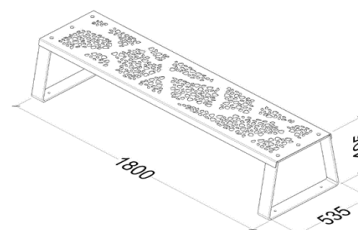

Fixation : A Cheviller
Montage : Produit livré monté

Buff'Hyères
Collectivités

MOBILIERS & AMÉNAGEMENTS URBAIN

06 32 46 92 74 - MOBILIER@BHC83.FR

Dimensions sans emballage

Poids : 38,00 kg
Dim. (L*I*H) : 1800x535x406 mm

Dimensions avec emballage

Poids : 40,00 kg
Dim. (L*I*H) : 1840x575x446 mm

Palettisation

Quantité 2
Hauteur en (mm) 1042
Nb produits/couche 1
Nb couches/palette 2
Format palette (mm) 2000x800
Poids (en kg) 90