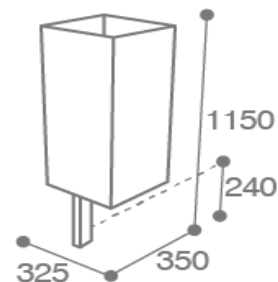

Fixation : A Sceller
 Montage : Produit livré monté

Sac : 80L

Dimensions sans emballage

Poids : 25,00 kg
 Dim. (L*I*H) : 350x350x1150 mm

Dimensions avec emballage

Poids : 27,00 kg
 Dim. (L*I*H) : 390x390x1190 mm

Palettisation

Quantité 6
 Hauteur en (mm) 750
 Nb produits/couche 2
 Nb couches/palette 3
 Format palette (mm) 1200x800
 Poids (en kg) 177

Les corbeilles JARDIZ sont conçues pour être parfaitement résistante dans le temps, elles s'intègrent très bien dans les parcs et jardins mais aussi dans les centres urbains qui souhaitent apporter une touche naturelle tout en ayant une facilité d'entretien importante.

Sac : 100L

Dimensions sans emballage

Poids : 24,00 kg
Dim. (L*I*H) : 350x350x820 mm

Dimensions avec emballage

Poids : 26,00 kg
Dim. (L*I*H) : 390x390x860 mm

Palettisation

Quantité : 6
Hauteur en (mm) : 1000
Nb produits/couche : 6
Nb couches/palette : 1
Format palette (mm) : 1200x800
Poids (en kg) : 171