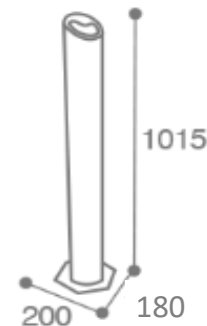

Composants :

- Acier traité anticorrosion et poudré anti-uv
- Inox : grille écrase mégots

Personnalisable nous consulter

Fixation : A Cheviller

Montage : Produit livré monté