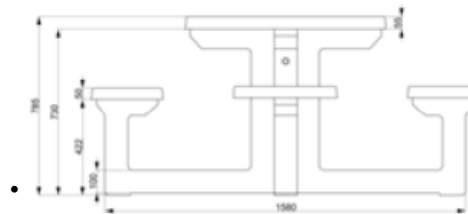

Personnalisable nous consulter

Fixation : A sceller, tige filetée Ø10
Montage : Produit livré non monté

Dimensions sans emballage

Poids : 370,00 kg
Dim. (L*I*H) : 1700x1700x785 mm

Dimensions avec emballage

Poids : 370,00 kg
Dim. (L*I*H) : 1700x1000x380 mm

Palettisation

Quantité : 1
Hauteur en (mm) : 530
Nb produits/couche : 1
Nb couches/palette : 1
Format palette (mm) : 1800x1000
Poids (en kg) : 390

Buff'Hyères
Collectivités