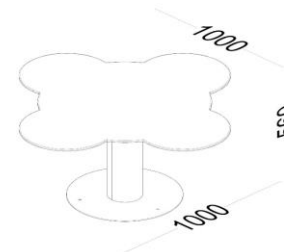

Buff'Hyères
Collectivités

MOBILIERS & AMÉNAGEMENTS URBAIN

06 32 46 92 74 - MOBILIER@BHC83.FR