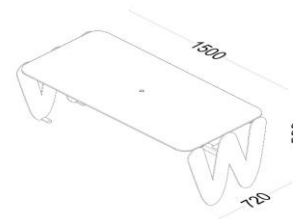

Fixation :

A Cheviller

Montage :

Produit livré monté

Dimensions sans emballage

Poids : 59,00 kg
Dim. (L*I*H) : 1500x720x560 mm

Dimensions avec emballage

Poids : 61,00 kg
Dim. (L*I*H) : 1540x760x600 mm

Palettisation

Quantité : 2
Hauteur en (mm) : 1350
Nb produits/couche : 1
Nb couches/palette : 2
Format palette (mm) : 2000x800
Poids (en kg) : 137

Buff'Hyères

Collectivités

MOBILIERS & AMÉNAGEMENTS URBAIN