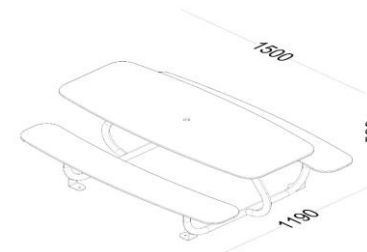

Dimensions sans emballage

Poids : 49,00 kg
Dim. (L*I*H) : 1500x1190x560 mm

Dimensions avec emballage

Poids : 51,00 kg
Dim. (L*I*H) : 1540x1230x500 mm

Palettisation

Quantité 1
Hauteur en (mm) 650
Nb produits/couche 1
Nb couches/palette 1
Format palette (mm) 2000x800
Poids (en kg) 66

Univers : PETITE ENFANCE

Famille : TABLES

Couleur 1 : BLEU RAL 5017

Couleur 2 : JAUNE / ROUGE

Gencod : 3701427601142

Nomenclature douanière : 94038900

Composants :

- Acier traité anticorrosion et poudré anti-uv
- Compact hpl finition plein

Personnalisable nous consulter
Fixation : A Cheviller

Montage : Produit livré non monté

Buff'Hyères

Collectivités

MOBILIERS & AMÉNAGEMENTS URBAIN

06 32 46 92 74 - MOBILIER@BHC83.FR

La série TINY propose des tables spécialement conçues pour manger ou pour jouer en plein air. Ces espaces encouragent la créativité et l'apprentissage en profitant des extérieurs, autant dans les parcs et que les jardins.