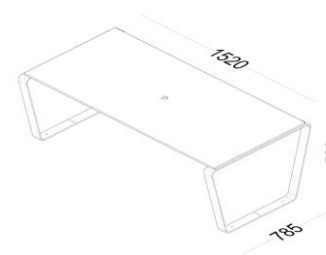

Fixation : A Cheviller

Montage : Produit livré monté

Dimensions sans emballage

Poids : 32,00 kg
Dim. (L*I*H) : 900x900x560 mm

Dimensions avec emballage

Poids : 34,00 kg
Dim. (L*I*H) : 940x940x600 mm

Palettisation

Fixation : A Cheviller

Montage : Produit livré non monté

Dimensions sans emballage

Poids : 37,00 kg
Dim. (L*I*H) : 1520x784x560 mm

Dimensions avec emballage

Poids : 39,00 kg
Dim. (L*I*H) : 1560x824x100 mm

Palettisation

Quantité : 5
Hauteur en (mm) : 650
Nb produits/couche : 1
Nb couches/palette : 5
Format palette (mm) : 1200x800
Poids (en kg) : 210

Buff'Hyères

Collectivités

MOBILIERS & AMÉNAGEMENTS URBAIN

06 32 46 92 74 - MOBILIER@BHC83.FR