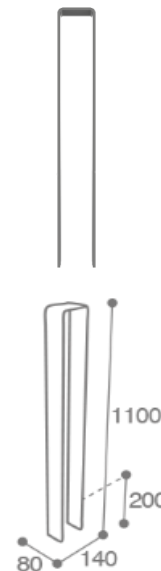

Réf .

37859

POTELET EN U HOOPER HS 1000MM METAL PLAT EP.10MM GRIS METAL RAL 9006 A SCELLER

Pays d'origine : France

Produit Recyclable
Garantie : 2 ANS

- Produit disponible en différents coloris -

Avantages :

- Design moderne avec sa forme pliée en U renversée
- Limite l'accès à certaines zones
- Double fonctionnalité en tant que stationnement 2 roues
- Matériaux recyclables
- Adaptable avec fourreau verrouillable ref 38490 et obturateur en accessoire ref 38489

Dimensions sans emballage

Poids : 17,00 kg
Dim. (L*I*H) : 140x80x1110 mm

Dimensions avec emballage

Poids : 19,00 kg
Dim. (L*I*H) : 1150x180x120 mm

Palettisation

Quantité 28
Hauteur en (mm) 630
Nb produits/couche 7
Nb couches/palette 4
Format palette (mm) 1200x1200
Poids (en kg) 547

Par leur simplicité, les potelets HOOPER sont un choix judicieux pour les municipalités et aménageurs urbains soucieux de la sécurité piétonne, tout en conservant de l'attraction à leurs extérieurs.

Univers : VOIRIE ET PROTECTION

Famille : POTELETS

Couleur 1 : GRIS ALU RAL 9006

Gencod : 3701427604303

Nomenclature douanière : 94032080

Composants :

- Acier traité anticorrosion et poudré anti-uv

Personnalisable nous consulter

Fixation : A Sceller

Montage : Produit livré monté

Buff'Hyères
Collectivités

MOBILIERS & AMÉNAGEMENTS URBAIN

06 32 46 92 74 - MOBILIER@BHC83.FR