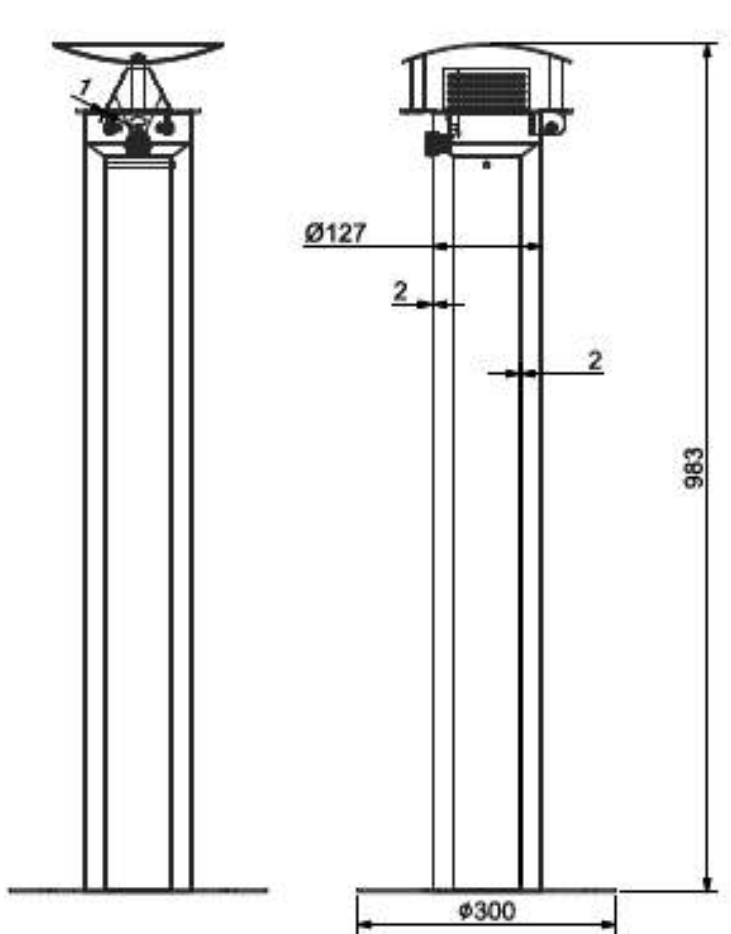

Réf. 1235

CENDRIER POTELET

4 000 mégots de contenance (4 Litres)

Visible et polyvalent, ce cendrier est adapté pour équiper toutes les zones sensibles. Reconnaisable par les fumeurs grâce à sa forme et à ses couleurs, il est doté d'un accès à 360° pour être placé partout et sera particulièrement résistant aux intempéries, aux chocs et à la corrosion.

1235

Acier traité anti-corrosion
Inox (écrase-mégot)
Aluminium (tube intérieur)

983 x 127 mm
Platine Ø 30 mm

Scellement au sol via
chevilles à frapper (fournies)

Réf. 1235

POTELET 4 LITRES

Dimensions et plans de pose

BuffHyères
Collectivités
MOBILIERS & AMÉNAGEMENTS URBAIN
06 32 46 92 74 - MOBILIER@BHC83.FR

Plan de pose sol

-3 perçages en triangle avec un écartement de 20.8 cm
-12 cm au centre