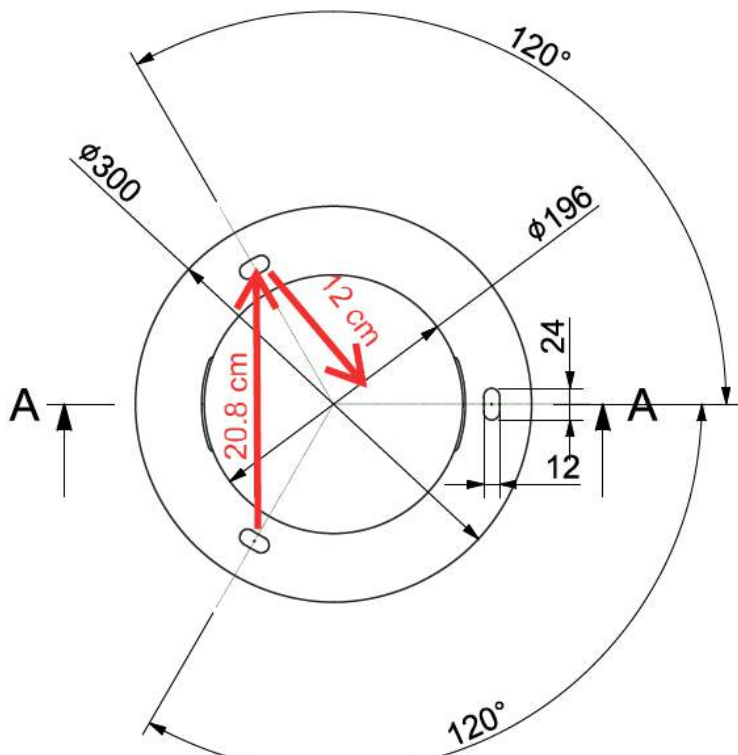

Réf. 1235

CENDRIER POTELET

4 000 mégots de contenance (4 Litres)

Visible et polyvalent, ce cendrier est adapté pour équiper toutes les zones sensibles. Reconnaisable par les fumeurs grâce à sa forme et à ses couleurs, il est doté d'un accès à 360° pour être placé partout et sera particulièrement résistant aux intempéries, aux chocs et à la corrosion.

1235

Acier traité anti-corrosion
Inox (écrase-mégot)
Aluminium (tube intérieur)

983 x 127 mm
Platine Ø 30 mm

Scellement au sol via
chevilles à frapper (fournies)

Réf. 1235

POTELET 4 LITRES

Dimensions et plans de pose

BuffHyères
Collectivités
MOBILIERS & AMÉNAGEMENTS URBAIN
06 32 46 92 74 - MOBILIER@BHC83.FR

Plan de pose sol

-3 perçages en triangle avec un écartement de 20.8 cm
-12 cm au centre