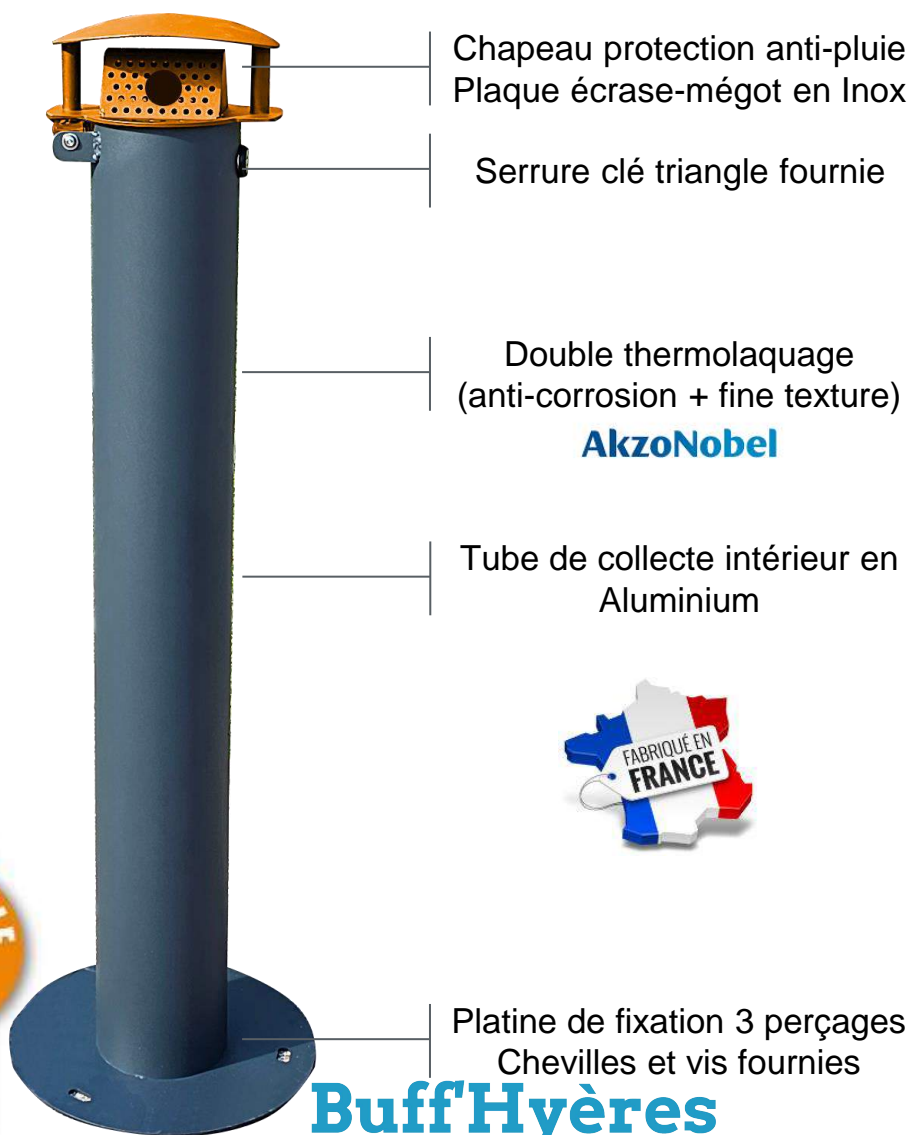

Réf. 1235

CENDRIER POTELET

4 000 mégots de contenance (4 Litres)

Visible et polyvalent, ce cendrier est adapté pour équiper toutes les zones sensibles. Reconnaisable par les fumeurs grâce à sa forme et à ses couleurs, il est doté d'un accès à 360° pour être placé partout et sera particulièrement résistant aux intempéries, aux chocs et à la corrosion.

1235

Acier traité anti-corrosion
Inox (écrase-mégot)
Aluminium (tube intérieur)

983 x 127 mm
Platine Ø 30 mm

Scellement au sol via
chevilles à frapper (fournies)

Réf. 1235

POTELET 4 LITRES

Dimensions et plans de pose