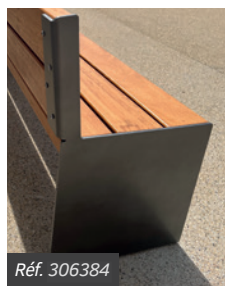

LIGNE KUB.

**ESPACE DE REPOS
KUB.**

Une ligne pure et un choix de combinaison infinie pour une parfaite intégration à votre environnement. Tous les éléments Kub s'associent pour créer des lieux de vie et d'échange adaptés à vos espaces.

Trois longueurs : 450, 1200 ou 1800 mm selon élément.

Hauteur d'assise : 450 mm.

Piètement : 450 x 450 mm, acier épaisseur 8 mm peint sur zinc selon nos coloris (voir page 10).

Version **acier et bois** : assise et dossier en bois exotique, finition brute, acajou ou chêne clair.

Version **tout acier** : assise et dossier en acier peint sur galva selon nos coloris (voir page 10).

Fixation : par tiges d'ancrage (non fournies).

	Banc	Banquette
Acier et bois		
Long. 450 mm	306394	306397
Long. 1200 mm	306380	306390
Long. 1800 mm	306384	306392
Tout acier		
Long. 1800 mm	306604	306393
Cube 450x450 mm	306425	-

■ Corbeille
voir page 128

■ Bac à palmier
voir page 142