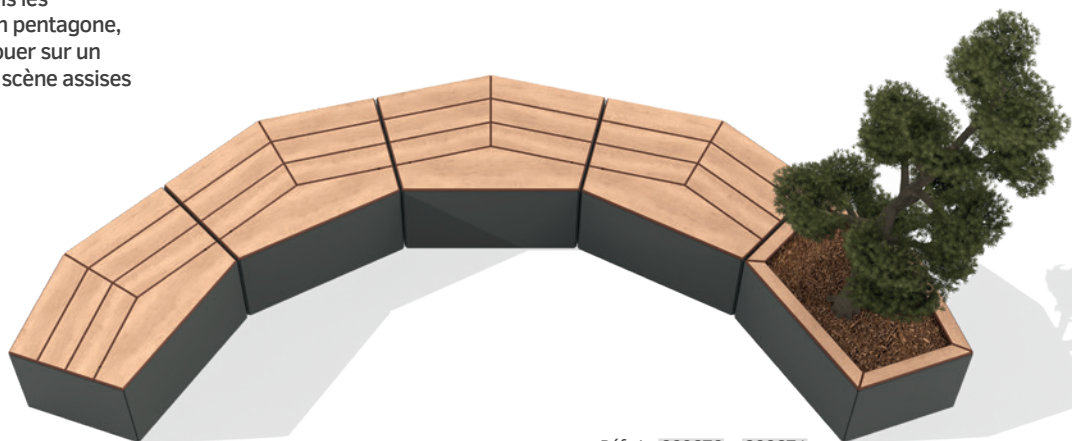

Trois longueurs : 450, 1200 ou 1800 mm selon élément.

Hauteur d'assise : 450 mm.

Piètement : 450 x 450 mm, acier épaisseur 8 mm peint sur zinc selon nos coloris (voir page 10).

Version **acier et bois** : assise et dossier en bois exotique, finition brute, acajou ou chêne clair.

## ESPACE DE REPOS LE CAIRE

La banquette modulaire Le Caire s'inscrit dans les tendances actuelles de nos villes. Sa forme en pentagone, faisant référence à des pavages, permet de jouer sur un nombre de combinaisons infinies mettant en scène assises et bacs à palmier.

Longueur : 1065 mm.

Hauteur d'assise : 470 mm.

Profondeur : 665 mm.

**Structure** : tôle acier peint sur galva selon nos coloris (voir page 10).

**Assise** : bois en stratifié compact ép. 13 mm finition chêne clair.

**Fixation** : sur pieds réglables jusqu'à 55 mm, peut être scellé par tiges d'ancrage (non fournies).

Livré monté.

■ Réf. 4 x 209670 + 209671

Banquette Le Caire	209670
Bac à palmier Le Caire	209671

**LES  
PRODUITS**