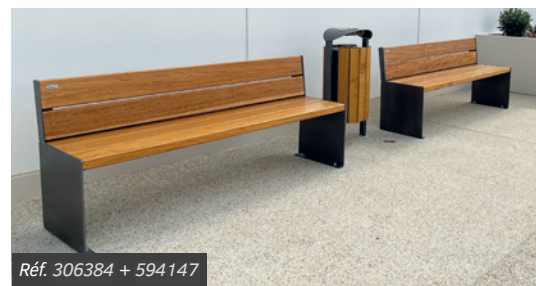

LIGNE KUB.

**ESPACE DE REPOS
KUB.**

Une ligne pure et un choix de combinaison infinie pour une parfaite intégration à votre environnement. Tous les éléments Kub s'associent pour créer des lieux de vie et d'échange adaptés à vos espaces.

Trois longueurs : 450, 1200 ou 1800 mm selon élément.

Hauteur d'assise : 450 mm.

Piètement : 450 x 450 mm, acier épaisseur 8 mm peint sur zinc selon nos coloris (voir page 10).

Version **acier et bois** : assise et dossier en bois exotique, finition brute, acajou ou chêne clair.

Version **tout acier** : assise et dossier en acier peint sur galva selon nos coloris (voir page 10).

Fixation : par tiges d'ancrage (non fournies).

	Banc	Banquette
Acier et bois		
Long. 450 mm	306394	306397
Long. 1200 mm	306380	306390
Long. 1800 mm	306384	306392
Tout acier		
Long. 1800 mm	306604	306393
Cube 450x450 mm	306425	-

■ Corbeille
voir page 128

■ Bac à palmier
voir page 142