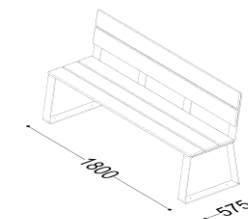

Fixation : A CHEVILLER
Montage : Produit livré non monté
Notice : 32108_HAVANE_NOTICE

Nombre de points d'ancrage : 4

Dimensions sans emballage

Poids : 45,00 kg
Dim. (L*I*H) : 1800x575x810 mm
Hauteur assise : 420,00 mm

Dimensions avec emballage

Poids : 47,00 kg
Dim. (L*I*H) : 1840x615x150 mm

Palettisation

Quantité : 5
Hauteur en (mm) : 900
Nb produits/couche : 1
Nb couches/palette : 5
Format palette (mm) : 1850x800
Poids (en kg) : 250