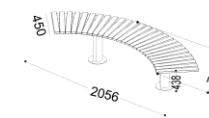

Fixation : **A CHEVILLER** Nombre de points d'ancrage : **6**

Montage : **Produit livré non monté**

Notice : **32179_MADRID_NOTICE**

Dimensions sans emballage

Poids : 56,00 kg
 Dim. (L*I*H) : 2056x754x438 mm
 Hauteur assise : 438,00 mm