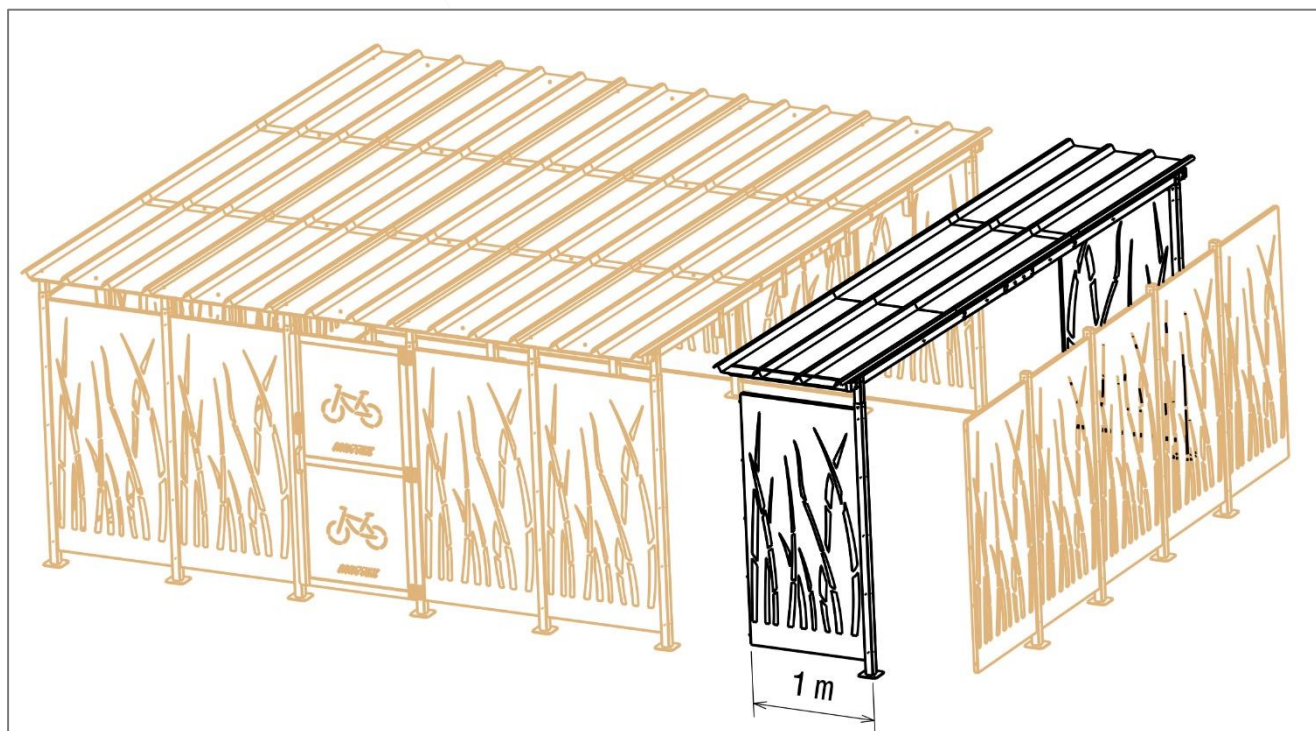

Modèle suivant

Permet d'agrandir l'abri initial (3x5m ou 5x5m) d'1 m de largeur ou plus.

Dimensions : 100 cm x 560 cm et hauteur 223 cm (côté porte) et 210 cm (côté opposé à la porte).

Réf. : **M107VSUIRO**

Gencod : **3234640063133**