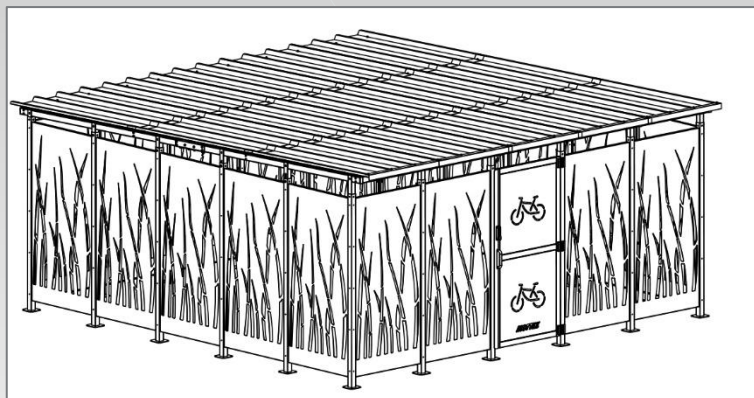

Modèle 5x5m

Dimensions utiles : 494 x 494 cm x hauteur mini 210 et maxi 223 cm

Dimensions hors tout : larg. 515 x prof. 560 cm x hauteur mini 221 et maxi 236 cm

Réf. : M107V5RO

Gencod : 3234640063126