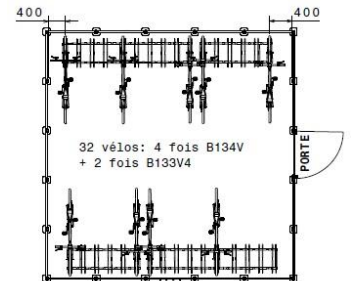

Abri Cubique – Modèle Roseau

Implantation des vélos pour le modèle 5x5m réf. **M107V5RO**

- Cet abri allie esthétique et fonctionnalité, avec un design élégant qui s'intègre harmonieusement dans tous les environnements
- Permet de ranger vélos (cf. implantation des vélos) ou motos, scooters, trottinettes...
- Dispose d'une porte à digicode pour sécuriser les vélos
- Ecoulement de l'eau de pluie : possibilité de mettre une gouttière standard avec fixation prévue pour tôle acier nervuré/ondulé (NON fourni)
- Sur le devant de l'abri, une tôle de rive est fixée sur la toiture pour une finition parfaite
- Un spot avec détecteur de présence alimenté par un panneau solaire est fourni.

Descriptif technique

- Poteaux en tube acier 60 x 60 mm et tube de toiture en tube acier 70 x 40 mm, zingués + peinture poudre polyester noire sablé
- Bardage ajourée en tôle acier épais. 2 mm électrozingué + peinture poudre polyester gris anthracite (RAL 7016)
- Platine de fixation : 4 trous Ø 11 mm
- Installation : 6h à 2 personnes

% de produit recyclé	70%
% d'emballage recyclé	70%
Substance dangereuse > 0,1%	Non
Indice de réparabilité	10/ 10
Produit recyclable	Oui

Modèle 5x5m

Dimensions utiles : 494 x 494 cm x hauteur mini 210 et maxi 223 cm

Dimensions hors tout : larg. 515 x prof. 560 cm x hauteur mini 221 et maxi 236 cm

Réf. : M107V5RO

Gencod : 3234640063126

Modèle 3x5m

Dimensions utiles : 294 x 494 cm x hauteur mini 210 et maxi 223 cm

Dimensions hors tout : larg. 315 x prof. 560 cm x hauteur mini 221 et maxi 236 cm