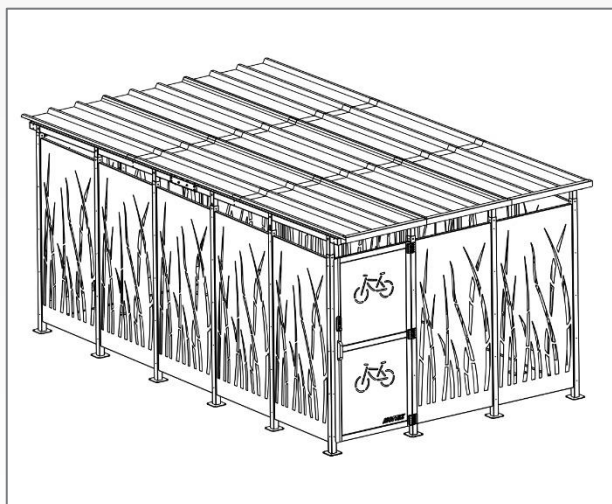

Abri Cubique – Modèle Roseau

Implantation des vélos pour le modèle 5x5m réf. **M107V5RO**

- Cet abri allie esthétique et fonctionnalité, avec un design élégant qui s'intègre harmonieusement dans tous les environnements
- Permet de ranger vélos (cf. implantation des vélos) ou motos, scooters, trottinettes...
- Dispose d'une porte à digicode pour sécuriser les vélos
- Ecoulement de l'eau de pluie : possibilité de mettre une gouttière standard avec fixation prévue pour tôle acier nervuré/ondulé (NON fourni)
- Sur le devant de l'abri, une tôle de rive est fixée sur la toiture pour une finition parfaite
- Un spot avec détecteur de présence alimenté par un panneau solaire est fourni.

% de produit recyclé	70%
% d'emballage recyclé	70%
Substance dangereuse > 0,1%	Non
Indice de réparabilité	10/ 10
Produit recyclable	Oui

Modèle 5x5m

Dimensions utiles : 494 x 494 cm x hauteur mini 210 et maxi 223 cm

Dimensions hors tout : larg. 515 x prof. 560 cm x hauteur mini 221 et maxi 236 cm

Réf. : M107V5RO

Gencod : 3234640063126

Modèle 3x5m

Dimensions utiles : 294 x 494 cm x hauteur mini 210 et maxi 223 cm

Dimensions hors tout : larg. 315 x prof. 560 cm x hauteur mini 221 et maxi 236 cm

Réf. : M107V3RO

Gencod : 3234640063768

Modèle suivant

Permet d'agrandir l'abri initial (3x5m ou 5x5m) d'1 m de largeur ou plus.

Dimensions : 100 cm x 560 cm et hauteur 223 cm (côté porte) et 210 cm (côté opposé à la porte).