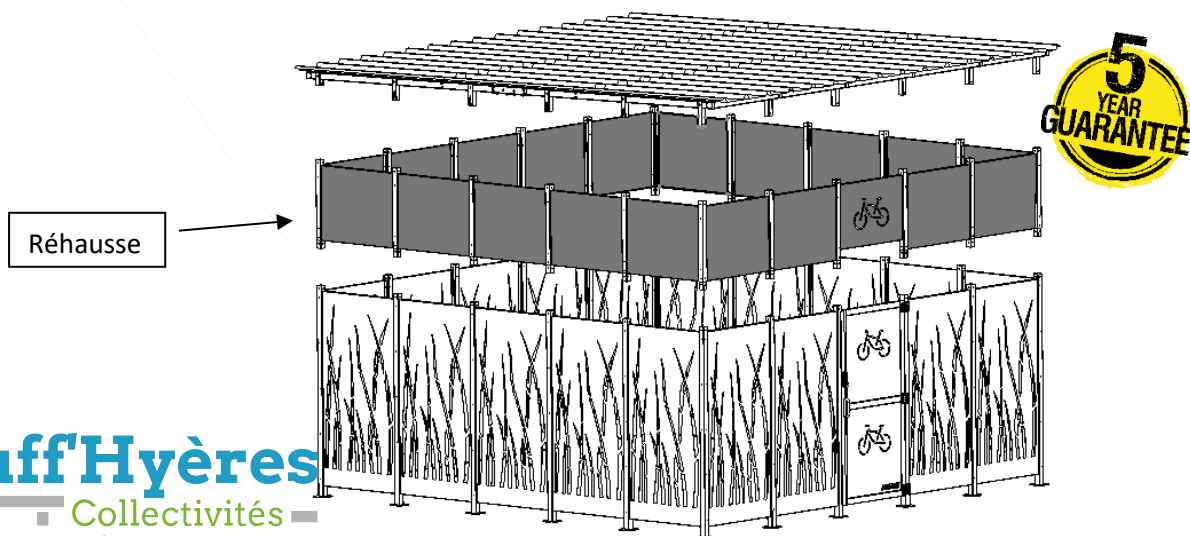

Abri Cubique – Modèle Roseau

Implantation des vélos pour le modèle 5x5m réf. **M107V5RO**

- Cet abri allie esthétique et fonctionnalité, avec un design élégant qui s'intègre harmonieusement dans tous les environnements
- Permet de ranger vélos (cf. implantation des vélos) ou motos, scooters, trottinettes...
- Dispose d'une porte à digicode pour sécuriser les vélos
- Ecoulement de l'eau de pluie : possibilité de mettre une gouttière standard avec fixation prévue pour tôle acier nervuré/ondulé (NON fourni)
- Sur le devant de l'abri, une tôle de rive est fixée sur la toiture pour une finition parfaite
- Un spot avec détecteur de présence alimenté par un panneau solaire est fourni.

Descriptif technique

- Poteaux en tube acier 60 x 60 mm et tube de toiture en tube acier 70 x 40 mm, zingués + peinture poudre polyester noire sablé
- Bardage ajourée en tôle acier épais. 2 mm électrozingué + peinture poudre polyester gris anthracite (RAL 7016)
- Platine de fixation : 4 trous Ø 11 mm
- Installation : 6h à 2 personnes

Réf. : M107V3RO

Gencod : 3234640063768

Modèle suivant

Permet d'agrandir l'abri initial (3x5m ou 5x5m) d'1 m de largeur ou plus.

Dimensions : 100 cm x 560 cm et hauteur 223 cm (côté porte) et 210 cm (côté opposé à la porte).

Réf. : **M107VSUIRO**

Gencod : **3234640063133**

Réhausse pour Abri Cubique

Buff'Hyères
Collectivités
MOBILIERS & AMÉNAGEMENTS URBAIN
06 32 46 92 74 - MOBILIER@BHC83.FR

Permet de rehausser les abris cubiques (séries M107V3 / M107V5 / M110V / M107VSUI) de 800mm de hauteur.