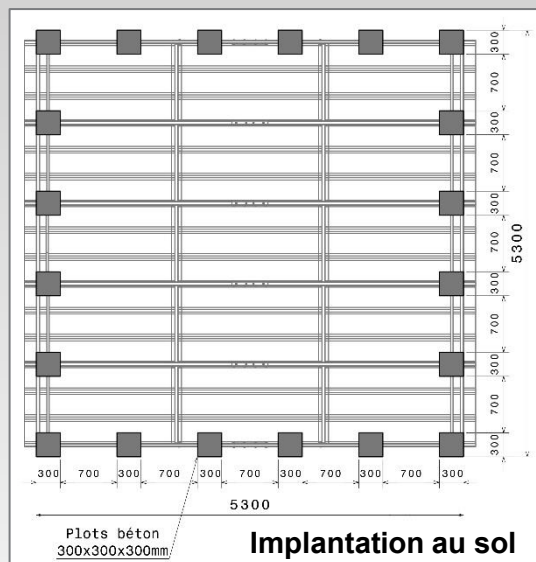

Abri Cubique – Modèle Roseau

Implantation des vélos pour le modèle 5x5m réf. **M107V5RO**

- Cet abri allie esthétique et fonctionnalité, avec un design élégant qui s'intègre harmonieusement dans tous les environnements
- Permet de ranger vélos (cf. implantation des vélos) ou motos, scooters, trottinettes...
- Dispose d'une porte à digicode pour sécuriser les vélos
- Ecoulement de l'eau de pluie : possibilité de mettre une gouttière standard avec fixation prévue pour tôle acier nervuré/ondulé (NON fourni)
- Sur le devant de l'abri, une tôle de rive est fixée sur la toiture pour une finition parfaite
- Un spot avec détecteur de présence alimenté par un panneau solaire est fourni.

Descriptif technique

- Poteaux en tube acier 60 x 60 mm et tube de toiture en tube acier 70 x 40 mm, zingués + peinture poudre polyester noire sablé
- Bardage ajourée en tôle acier épais. 2 mm électrozingué + peinture poudre polyester gris anthracite (RAL 7016)
- Platine de fixation : 4 trous Ø 11 mm
- Installation : 6h à 2 personnes

% de produit recyclé	70%
% d'emballage recyclé	70%
Substance dangereuse > 0,1%	Non
Indice de réparabilité	10/ 10
Produit recyclable	Oui

Modèle 5x5m

Dimensions utiles : 494 x 494 cm x hauteur mini 210 et maxi 223 cm

Dimensions hors tout : larg. 515 x prof. 560 cm x hauteur mini 221 et maxi 236 cm

Réf. : M107V5RO

Gencod : 3234640063126

Modèle 3x5m

Dimensions utiles : 294 x 494 cm x hauteur mini 210 et maxi 223 cm

Dimensions hors tout : larg. 315 x prof. 560 cm x hauteur mini 221 et maxi 236 cm