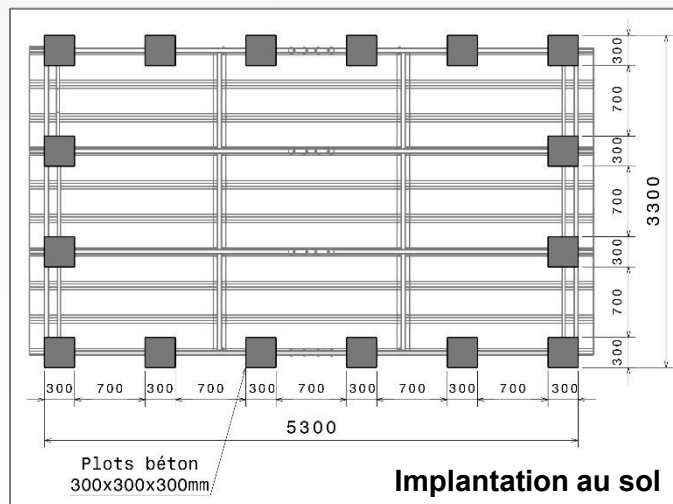

Descriptif technique

- Poteaux en tube acier 60 x 60 mm et tube de toiture en tube acier 70 x 40 mm, zingués + peinture poudre polyester noire sablé
- Bardage ajourée en tôle acier épais. 2 mm électrozingué + peinture poudre polyester gris anthracite (RAL 7016)
- Platine de fixation : 4 trous Ø 11 mm
- Installation : 6h à 2 personnes

% de produit recyclé	70%
% d'emballage recyclé	70%
Substance dangereuse > 0,1%	Non
Indice de réparabilité	10/ 10
Produit recyclable	Oui

Modèle 5x5m

Dimensions utiles : 494 x 494 cm x hauteur mini 210 et maxi 223 cm

Dimensions hors tout : larg. 515 x prof. 560 cm x hauteur mini 221 et maxi 236 cm

Réf. : M107V5RO

Gencod : 3234640063126

Modèle 3x5m

Dimensions utiles : 294 x 494 cm x hauteur mini 210 et maxi 223 cm

Dimensions hors tout : larg. 315 x prof. 560 cm x hauteur mini 221 et maxi 236 cm

Réf. : M107V3RO

Gencod : 3234640063768

Modèle suivant

Permet d'agrandir l'abri initial (3x5m ou 5x5m) d'1 m de largeur ou plus.

Dimensions : 100 cm x 560 cm et hauteur 223 cm (côté porte) et 210 cm (côté opposé à la porte).