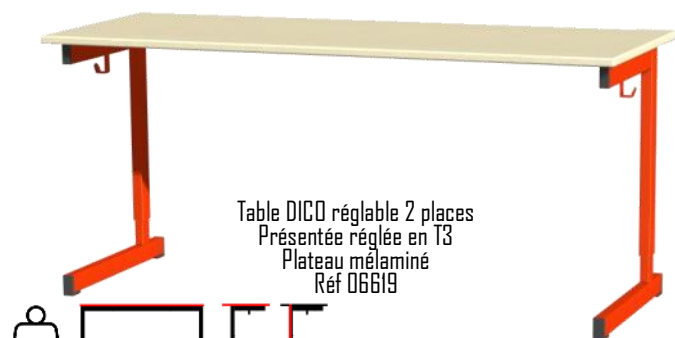

Chaire de prof

Simplicité et robustesse

Bureau de professeur **typique** intégrant un voile de fond et différentes options de la simple **tablette porte sac**, au **tiroir** ou **caisson fermant à clé**.

Chaire de prof
Option caisson 1 porte avec
fermeture à clé
Ref RA06433

Buff'Hyères

Collectivités

MOBILIERS & AMÉNAGEMENTS URBAIN

06 32 46 92 74 - MOBILIER@BHC83.FR

Dico fixe et réglable

Modulable et design

Les tables bureaux **DICO** fixes ou réglables sauront s'intégrer à vos **espaces**. Disponible de la **T3** à la **taille 6** elles équiperont aussi bien vos écoles **primaires** que vos **collèges et lycées**. Les plateaux sont proposés avec **3 finitions de chants** et un **crochet porte cartable** vient terminer l'ensemble.

Table DICO fixe 1 place TG
Plateau mélaminé
Disponible de la T3 à la T6
Réf RA06613

Table DICO réglable 2 places
Présentée réglée en T3
Plateau mélaminé
Réf 06619

Crochet porte cartable

Table DICO réglable 1 place
Présentée réglée en TG
Plateau mélaminé
Réf 06618