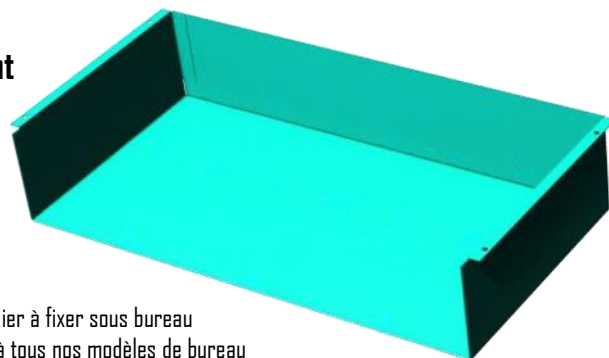

Table ROMANE 2 places TG
Plateau mélaminé
Disponible de la T3 à la T6
Réf RA08002

KG
17

130

50

76

Accessoire casier

Petit mais indispensable

L'**accessoire** pour table scolaire **par excellence** !
Facile à fixer, coloris **assorti ou non** à l'époxy du **piétement** des bureaux, **c'est vous qui choisissez** !