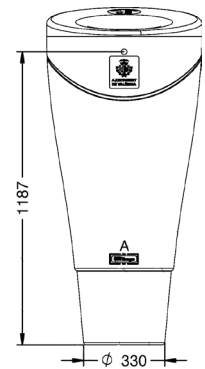

Marron
Réf. 7232

BEACH

REF. 7230

Corbeille en polyéthylène
Fixation spéciale pour plage
Cuve amovible
Serrure de fermeture
Capacité de 120L
15 Kg

P-1018-BEACH

Livré monté et emballé

Vert
Réf. 7233

Bleu
Réf. 7230

Jaune
Réf. 7231

Vert
Réf. 7236

URAU

REF. 7236

Corbeille en polyéthylène
Cuve amovible
Serrure de fermeture
Cendrier intégré
Capacité de 120L
14 Kg

P-1018-URBAN

Livré monté et emballé

Bleu
Réf. 7234