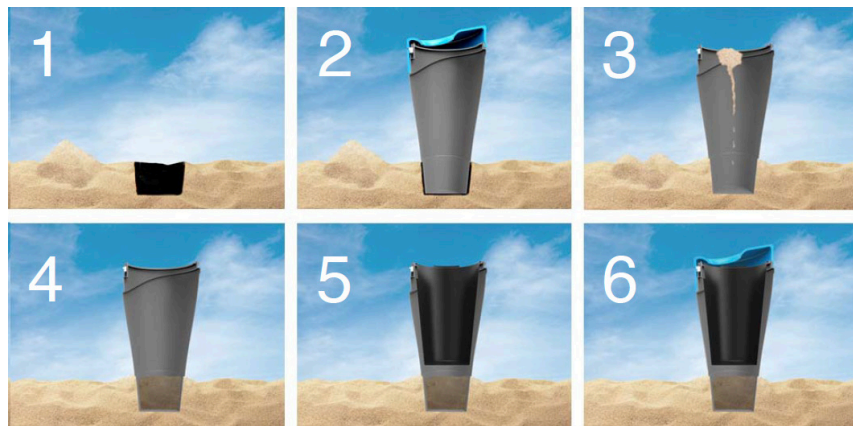

Marron
Réf. 7232

BEACH

REF. 7230

Corbeille en polyéthylène
Fixation spéciale pour plage
Cuve amovible
Serrure de fermeture
Capacité de 120L
15 Kg

P-1018-BEACH

Livré monté et emballé

Vert
Réf. 7233

Bleu
Réf. 7230

Jaune
Réf. 7231

Vert
Réf. 7236

URAU

REF. 7236

Corbeille en polyéthylène
Cuve amovible
Serrure de fermeture
Cendrier intégré
Capacité de 120L
14 Kg

P-1018-URBAN

Livré monté et emballé

Bleu
Réf. 7234