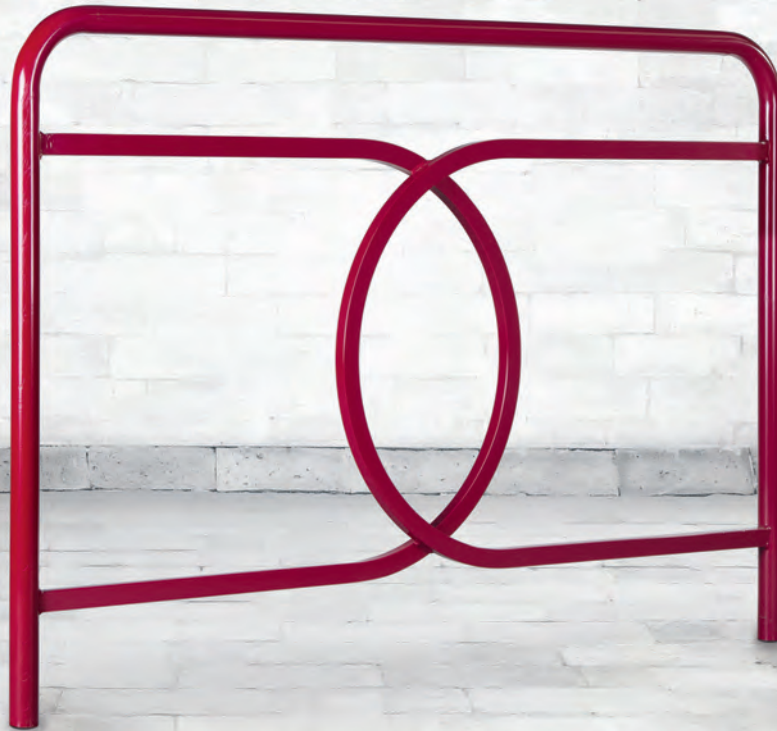

RAL Rouge Pourpre 3004

À découvrir
dans notre
NUANCIER
p.101

CARACTÉRISTIQUES

- Barrière en tube acier $\varnothing$ 40 mm ép. 2 mm
- Peinture polyester sur primaire époxy antirouille
- Barrière renforcée au niveau du sol (ép. 4 mm)