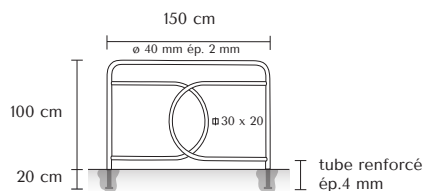

DIMENSIONS

PERSONNALISATION

Option sur demande

Autre coloris, nuancier RAL

Modes de fixation

1. Scellement
de série

2. Platine
Réf. FIXA R 130

3. Amovible
Réf. PUIJS BA 40

**4. Amovible
avec verrouillage**
Réf. VER BA 40