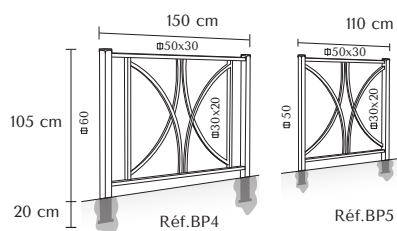

À découvrir
dans notre
NUANCIER
p.101

CARACTÉRISTIQUES

- Barrière en tube acier
- Peinture polyester sur primaire époxy antirouille

DIMENSIONS

Existe en
longueur :
200, 150 et
100 cm

PERSONNALISATION

Options sur demande

Balconnière
RASPAIL
p. 57

Barrière VAUBAN

MODÈLES
DÉPOSÉS
inpi
INSTITUT NATIONAL
DE LA PROPRIÉTÉ
INDUSTRIELLE

GARANTIE
1
AN

✓
**Meilleure
VENTE**

Vauban 150 cm
Réf. BP4

Vauban 110 cm
Réf. BP5

À découvrir
dans notre
NUANCIER
p.101

CARACTÉRISTIQUES

- Barrière en tube acier
- Peinture polyester sur primaire époxy antirouille

DIMENSIONS

PERSONNALISATION

Options sur demande

- Autre coloris, nuancier RAL
- Grillage de protection
110 cm Réf. GRI110
150 cm Réf. GRI150