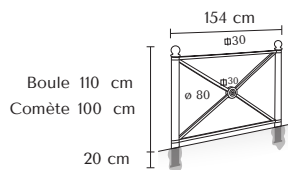

DIMENSIONS