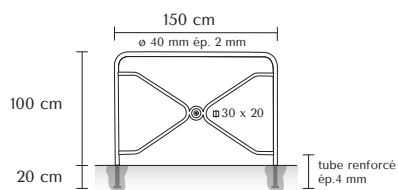

DIMENSIONS

PERSONNALISATION

Option sur demande

Autre coloris, nuancier RAL

Modes de fixation

1. Scellement
de série

2. Platine
Réf. FIXA R 130

3. Amovible
Réf. PUIJS BA 40

4. Amovible avec verrouillage
Réf. VER BA 40