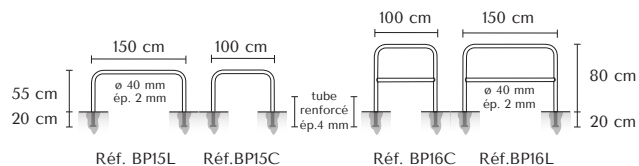

DIMENSIONS

PERSONNALISATION

Options sur demande

- Autre coloris, nuancier RAL
- Hauteur hors-sol personnalisable
- Obturateur Réf. OB80+OB40 - cf. annexe

Modes de fixation

1. Scellement
de série

2. Platine
Réf. FIXA R 130