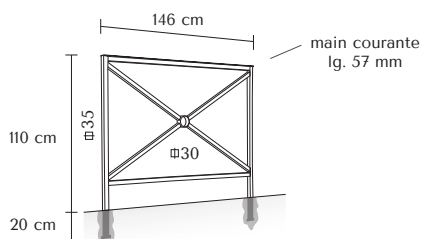

DIMENSIONS

PERSONNALISATION

Options sur demande

- Autre coloris, nuancier RAL
- Plaques décoratives personnalisées
Unie Réf. PF1C - Bicolore Réf. PF2C
- Grillage de protection
150 cm Réf. GRI150
- Crosses Réf. CROS