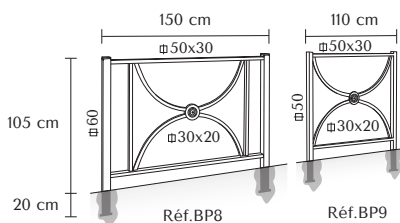

Mansart 110 cm
Réf. BP9

14
COLORIS

À découvrir
dans notre
NUANCIER
p.101

CARACTÉRISTIQUES

- Barrière en tube acier
- Peinture polyester sur primaire époxy antirouille

DIMENSIONS

PERSONNALISATION

Options sur demande