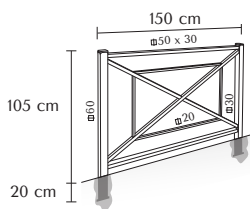

DIMENSIONS

TARIFS

- Tarifs dégressifs suivant la quantité commandée : nous consulter.

PERSONNALISATION

Options sur demande

- Autre coloris, nuancier RAL
- Plaque décoratives personnalisées Unie Réf. PF1C / Bicolore Réf. PF2C
- Grillage de protection 150 cm Réf. GRI150