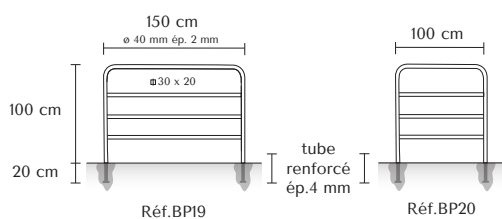

DIMENSIONS

PERSONNALISATION

Option sur demande

Autre coloris, nuancier RAL

Modes de fixation

1. Scellement
de série

2. Platine
Réf. FIXA R 130

3. Amovible
Réf. PUIITS BA 40