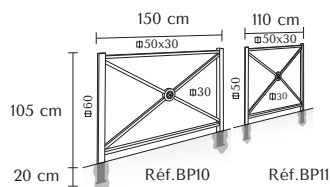

DIMENSIONS

TARIFS

1. Tarifs dégressifs suivant la quantité commandée : nous consulter.

PERSONNALISATION

Options sur demande

- Autre coloris, nuancier RAL
- Plaque décoratives personnalisées Unie Réf. PF1C
- Grillage de protection
  110 cm Réf. GRI110
  150 cm Réf. GRI150

Modes de fixation

1. Scellement de série

2. Platine Réf. FIXA C 120

3. Amovible

Réf. PUIJS BA 60 (BP10)
PUIJS BA 50 (BP11)

4. Amovible avec verrouillage

Réf. VER BA 60 (BP10)
VER BA 50 (BP11)

Disponible en 110 cm et 150 cm de long