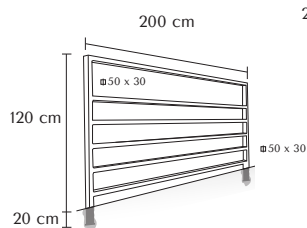

GARANTIE
1
AN

MODELES
DEPOSES
inpi
INSTITUT NATIONAL
DE LA PROPRIETE
INDUSTRIELLE

Barrière SCHOLA

NOUVEAUTÉ

Schola 150 cm
Réf. BP7-5

Schola 100 cm
Réf. BP7

Schola 200 cm
Réf. BP6

14
COLORIS

À découvrir
dans notre
NUANCIER
p.101

CARACTÉRISTIQUES

- Barrière en tube acier
- Peinture polyester sur primaire époxy antirouille

DIMENSIONS

Existe en
longueur :
200, 150 et
100 cm

PERSONNALISATION

Options sur demande