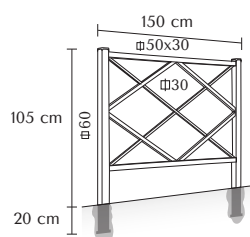

DIMENSIONS

PERSONNALISATION

Options sur demande

- Autre coloris, nuancier RAL
- Plaque décoratives personnalisées Unie Réf. PF1C / Bicolore Réf. PF2C
- Grillage de protection 150 cm Réf. GRI150

Modes de fixation

1. Scellement
de série

2. Platine
Réf. FIXA C 120

3. Amovible
Réf. PUIJS BA 60

**4. Amovible
avec verrouillage**
Réf. VER BA 60 (BP1)