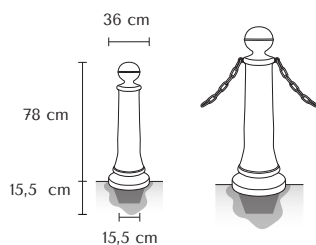

DIMENSIONS

PERSONNALISATION

Options sur demande

- Autre coloris, nuancier RAL
- Chaîne ø 10 mm électrozinguée et peinte Réf. CHAINE - cf. annexe
- Mousqueton électrozingué et peint Réf. MOUSQ - cf. annexe
- Anneau soudé sur borne et peint Réf. ANN - cf. annexe

Modes de fixation

1. **Scellement**
de série

2. **Amovible avec**
verrouillage
Réf. QUICK

TARIFS

- Tarifs dégressifs suivant la quantité commandée : nous consulter.