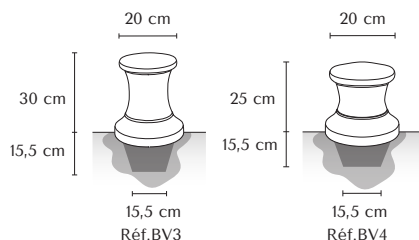

► Tous nos tarifs en annexe et sur www.serem.fr

A découvrir dans notre NUANCIER p.101

CARACTÉRISTIQUES

- Borne en acier incassable ép. 4 mm
- Peinture polyester sur primaire époxy antirouille

DIMENSIONS

PERSONNALISATION