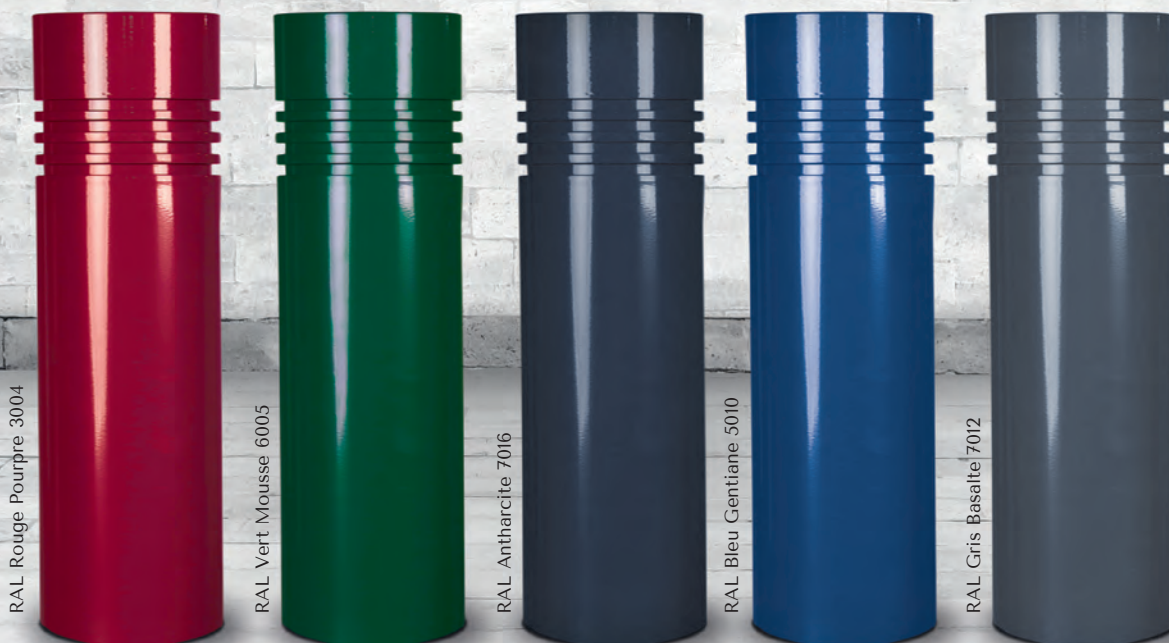

Borne ÉLÉGANCE

le +

Élégance
60 cm
Réf. BV11

La borne Éléance est conforme à l'arrêté du 18.9.12 relatif à l'accessibilité de la voirie.