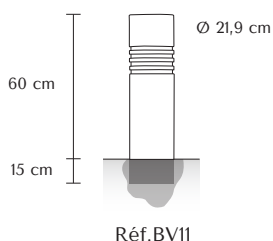

Modes de fixation

1. **Scellement**
de série 

2. **Amovible avec**
verrouillage
Réf. QUICK 

TARIFS

- Tarifs dégressifs suivant la quantité commandée : nous consulter.

Borne ÉLÉGANCE

le +

Élégance
60 cm
Réf. BV11

CARACTÉRISTIQUES

- Borne en acier incassable ép. 8 mm
- Peinture polyester sur primaire époxy anti-rouille
- Hauteur 60 cm

DIMENSIONS

PERSONNALISATION

Options sur demande

- Autre coloris, nuancier RAL
- Chaîne \varnothing 10 mm électrozinguée et peinte
Réf. CHAÎNE - cf. annexe
- Mousqueton électrozinguée et peint
Réf. MOUSQ - cf. annexe
- Anneau soudé sur borne et peint
Réf. ANN - cf. annexe