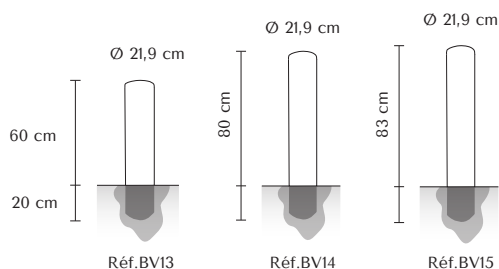

DIMENSIONS

PERSONNALISATION

Options sur demande

- Autre coloris, nuancier RAL
- Chaîne ø 10 mm électrozinguée et peinte
  Réf. CHAINE - cf. annexe
- Mousqueton électrozingué et peint
  Réf. MOUSQ - cf. annexe
- Anneau soudé sur borne et peint
  Réf. ANN - cf. annexe

Modes de fixation

1. Scellement
de série

2. Amovible
Réf. PUITBO 220

3. Amovible avec verrouillage
Réf. VERBO 220

4. Platine
Réf. PLABO 220

Borne disponible en 60 et 80 cm de hauteur