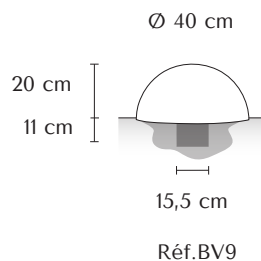

Modes de fixation

1. Scellement
 de série

2. Amovible avec verrouillage
 Réf. QUICK

Borne HÉMISPHERE

Aspect Corten

Aspect Aluminium 310

Hémisphère
Ø 40 cm
Réf. BV9

À découvrir
dans notre
NUANCIER
p.101

CARACTÉRISTIQUES

- Borne en acier incassable ép. 4 mm
- Peinture polyester sur primaire époxy antirouille

DIMENSIONS

le+

La hauteur de la base, 26 cm au total, permet de régler selon vos souhaits la hauteur hors-sol de la borne.