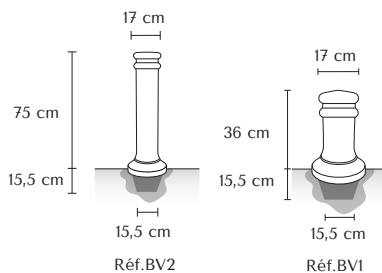

DIMENSIONS

PERSONNALISATION

Options sur demande

- Autre coloris, nuancier RAL
- Chaîne ø 10 mm électrozinguée et peinte
  Réf. CHAINE - cf. annexe
- Mousqueton électrozinguée et peint
  Réf. MOUSQ - cf. annexe
- Anneau soudé sur borne et peint
  Réf. ANN - cf. annexe

Modes de fixation

1. Scellement
de série

2. Amovible avec verrouillage
Réf. QUICK

Borne disponible en 36 et 75 cm de hauteur

TARIFS

- Tarifs dégressifs suivant la quantité commandée : nous consulter.