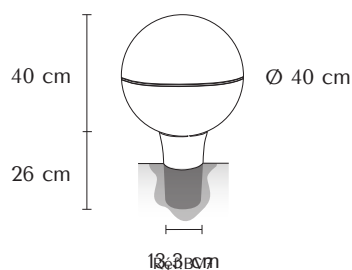

DIMENSIONS

PERSONNALISATION

Options sur demande

- Autre coloris, nuancier RAL
- Chaîne ø 10 mm électrozinguée et peinte
  Réf. CHAINE - cf. annexe
- Mousqueton électrozinguée et peint
  Réf. MOUSQ - cf. annexe
- Anneau soudé sur borne et peint
  Réf. ANN - cf. annexe

Mode de fixation

Scellement
de série