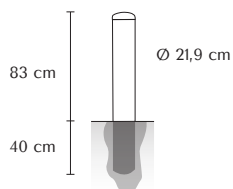

- Borne en acier incassable H 83 cm hors-sol ép. 4,5 mm
- Peinture polyester sur primaire époxy antirouille
- Scellement de 40 cm dans le sol
- Corps creux destiné à recevoir ferrailage et béton

DIMENSIONS