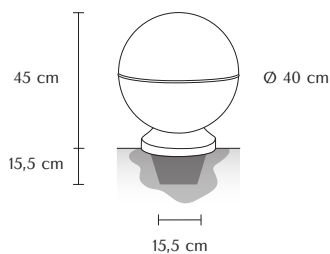

DIMENSIONS

PERSONNALISATION

Options sur demande

- Autre coloris, nuancier RAL
- Chaîne ø 10 mm électrozinguée et peinte
  Réf. CHAINE - cf. annexe
- Mousqueton électrozingué et peint
  Réf. MOUSQ - cf. annexe
- Anneau soudé sur borne et peint
  Réf. ANN - cf. annexe

Modes de fixation

1. Scellement
de série

2. Amovible avec verrouillage
Réf. QUICK