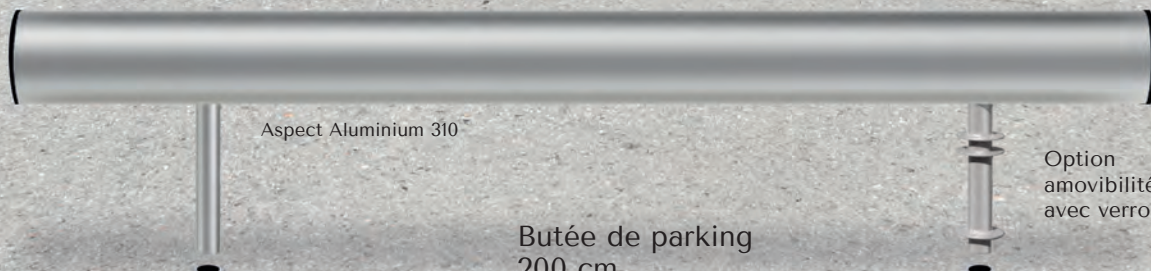

GARANTIE
1
AN

BUTÉE DE PARKING

Butée de parking
150 cm
Réf.CR1500

Aspect Corten

Option platines

Butée de parking
100 cm
Réf.CR1000

RAL Noir Foncé 9005

Scellement
de série

Butée de parking
100 cm
Réf.CR1000

Butée de parking
200 cm
Réf.CR2000

Aspect Aluminium 310

Option
amovibilités
avec verrouillage

À découvrir
dans notre
NUANCIER
p.101

MOBILIER URBAIN

CARACTÉRISTIQUES

- Butée de parking réalisé en tube acier \varnothing 100 mm ép. 3,5 mm
- Peinture polyester sur primaire époxy antirouille
- Tube renforcé au niveau du sol \varnothing 40 mm ép. 4 mm

DIMENSIONS

PERSONNALISATION

Options sur demande

- Autre coloris, nuancier RAL
- Hauteur hors-sol personnalisable

Modes de fixation

1. Scellement
de série

2. Platine

Réf. FIXA 50 x 100