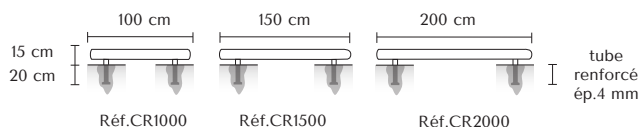

Butée de parking
100 cm
Réf.CR1000

Butée de parking
200 cm
Réf.CR2000

Aspect Aluminium 310

Option
amovibilités
avec verrouillage

À découvrir
dans notre
NUANCIER
p.101

MOBILIER URBAIN

CARACTÉRISTIQUES

- Butée de parking réalisé en tube acier \varnothing 100 mm ép. 3,5 mm
- Peinture polyester sur primaire époxy antirouille
- Tube renforcé au niveau du sol \varnothing 40 mm ép. 4 mm

DIMENSIONS

PERSONNALISATION

Options sur demande

- Autre coloris, nuancier RAL
- Hauteur hors-sol personnalisable

Modes de fixation

1. Scellement
de série

2. Platine

Réf. FIXA 50 x 100