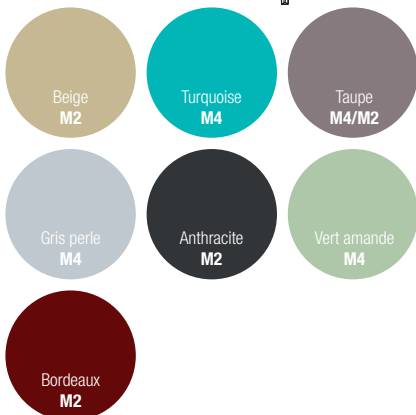

ÉTRIER

FAIBLE
ENCOMBREMENT

Etrier
Réf. PR1

RAL Blanc Pur 9010

RAL Rouge Pourpre 3004

le+

Protégez vos espaces !

À découvrir
dans notre
NUANCIER
p.101

2. Platine
Réf. PLA3

3. Fourreaux
(sols meubles) Réf. F3P

DIMENSIONS

MOBILIER INTÉRIEUR & MOBILIER URBAIN

LES TEXTURES

GAMME
INTÉRIEURE
UNIQUEMENT

LES COLORIS RAL

Vous pouvez
choisir votre
COULEUR
dans tout le
nuancier RAL.

+ d'informations,
Contactez-
nous.

CHAISE BOVARY (tissu)

CHAISE FIGARO (acier)

BALCONNIÈRES IÉNA & RASPAIL (plastique)

POTS MONCEAU & SORBONNE (polyéthylène)

CHAISE SIRTAKI (plastique)

CHAISE MARIUS (coque plastique)