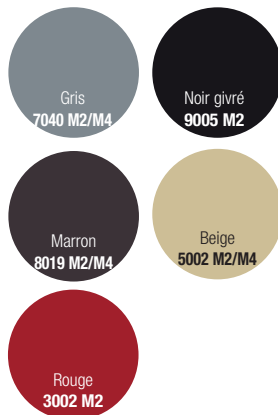

ÉTRIER

FAIBLE
ENCOMBREMENT

Etrier
Réf. PR1

RAL Blanc Pur 9010

RAL Rouge Pourpre 3004

le+

Protégez vos espaces !

À découvrir
dans notre
NUANCIER
p.101

CARACTÉRISTIQUES

- Tube acier \varnothing 4 cm ép. 2 mm
- Peinture polyester sur primaire époxy antirouille

PERSONNALISATION

Option sur demande

Autre coloris, nuancier RAL

Modes de fixation

1. Scellement
de série

2. Platine
Réf. PLA3

3. Fourreaux
(sols meubles) Réf. F3P

DIMENSIONS

MOBILIER INTÉRIEUR & MOBILIER URBAIN

LES TEXTURES

GAMME
INTÉRIEURE
UNIQUEMENT

LES COLORIS RAL

Vous pouvez
choisir votre
COULEUR
dans tout le
nuancier RAL.

+ d'informations,
Contactez-
nous.

CHAISE BOVARY (tissu)

CHAISE FIGARO (acier)

BALCONNIÈRES IÉNA & RASPAIL (plastique)

POTS MONCEAU & SORBONNE (polyéthylène)

CHAISE SIRTAKI (plastique)

CHAISE MARIUS (coque plastique)