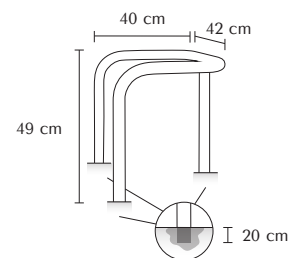

ÉTRIER

FAIBLE
ENCOMBREMENT

Etrier
Réf. PR1

RAL Blanc Pur 9010

RAL Rouge Pourpre 3004

le+

Protégez vos espaces !

À découvrir
dans notre
NUANCIER
p.101

CARACTÉRISTIQUES

- Tube acier $\varnothing$ 4 cm ép. 2 mm
- Peinture polyester sur primaire époxy antirouille

PERSONNALISATION

Option sur demande

Autre coloris, nuancier RAL

Modes de fixation

1. Scellement
de série

2. Platine
Réf. PLA3

3. Fourreaux
(sols meubles) Réf. F3P

DIMENSIONS