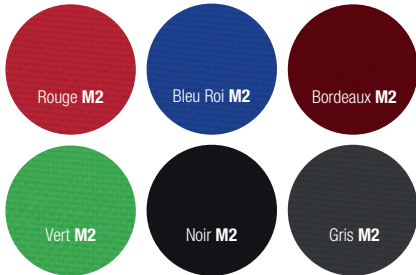

MOBILIER INTÉRIEUR & MOBILIER URBAIN

LES TEXTURES

GAMME
INTÉRIEURE
UNIQUEMENT

LES COLORIS RAL

Vous pouvez
choisir votre
COULEUR
dans tout le
nuancier RAL.

+ d'informations,
Contactez-
nous.

CHAISE BOVARY (tissu)