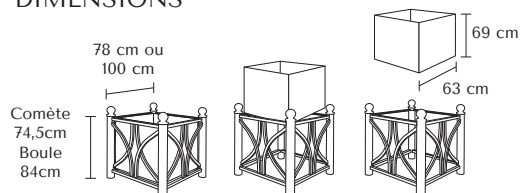

Jardinière VAUBAN

MODÈLES
DÉPOSÉS
inpi
INSTITUT NATIONAL
DE LA PROPRIÉTÉ
INDUSTRIELLE

GARANTIE
1
AN

Vauban Comète
100 cm
Réf. JVA100C

Vauban Boule
78 cm
Réf. JVAB

Bac RAL Blanc Pur 9010
Jardinière RAL Vert Mousse 6005

Bac RAL Blanc Pur 9010
Jardinière RAL Gris Basalte 7012

✓
Meilleure
VENTE

À découvrir
dans notre
NUANCIER
p.101

CARACTÉRISTIQUES

- Jardinière en tube acier
- Peinture polyester sur primaire époxy anti-rouille, jardinière et bac
- Vérin de réglage sous chaque pied
- Bac avec réserve d'eau, en tôle galvanisée

DIMENSIONS

PERSONNALISATION

1. Choisissez la couleur de la STRUCTURE
2. Choisissez la couleur du BAC

Têtes Boules ou Comètes décoratives

Options sur demande

- Autre coloris, nuancier RAL
- Comète Inox Réf.COMI - cf. annexe
- Vanne d'évacuation avec robinet

Disponible en 100 cm x 100 cm

Mode de fixation

Platines de fixation au sol Ø163 avec vérin
de réglage Lot de 4 - Réf. PLAJ

PRODUITS ASSOCIÉS