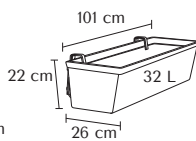

DIMENSIONS

Réf. BAL800A

Réf. BAL1000A

IÉNA CARACTÉRISTIQUES

- Balconnière en polyéthylène rotomoulé
- Livré avec bac de réserve d'eau 7 ou 9 L
- Balconnière sur rambarde, largeur entraxe max. 65 mm

PERSONNALISATION