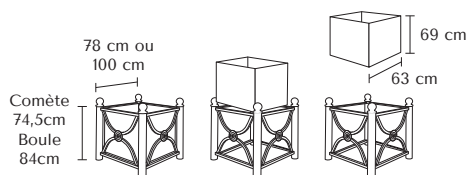

DIMENSIONS

PERSONNALISATION

1. Choisissez la couleur de la **STRUCTURE**
2. Choisissez la couleur du **BAC**

Têtes Boules ou Comètes décoratives

Options sur demande

- Autre coloris, nuancier RAL
- Comète Inox Réf. COMI - cf. annexe
- Vanne d'évacuation avec robinet

Disponible en 100 cm x 100 cm

Mode de fixation

Platines de fixation au sol Ø163 avec vérin de réglage - Lot de 4 - Réf. PLAJ

PRODUITS ASSOCIÉS