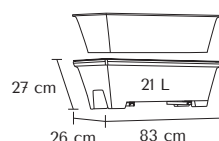

DIMENSIONS

Réf. BAR800A