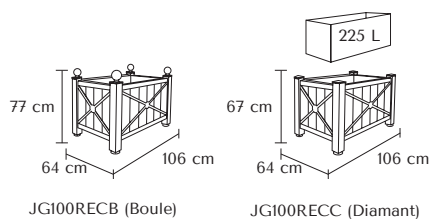

Modèle

XXL

Garnier Boule
204 cm
Réf. JG200B

Garnier Boule
106 cm
Réf. JG100RECB

À découvrir
dans notre
NUANCIER
p.101

CARACTÉRISTIQUES

- Poteaux \varnothing 8 x 8 cm avec boules acier ép. 4 mm
- Lames en plastique recyclé anti UV teintées dans la masse, largeur 15 cm ép. 3 cm
- Peinture polyester sur primaire époxy antirouille
- Bac 450 L en tôle galva 15/10 - réserve d'eau 54 L avec trop plein par débordement
- Bac 225 L en tôle galva 15/10 - réserve d'eau 27 L avec trop plein par débordement
- Verins de réglage sous chaque pied

DIMENSIONS

PERSONNALISATION

Options sur demande

- Autre coloris, nuancier RAL
- Prise de pales sous la jardinière pour manutention
- Tête diamant inox brossé 316L 8 x 8 cm
- Tête diamant monocolore 8 x 8 cm