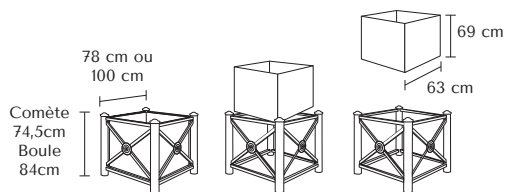

DIMENSIONS

PERSONNALISATION

1. Choisissez la couleur de la STRUCTURE
2. Choisissez la couleur du BAC

Têtes Boules ou Comètes décoratives

Options sur demande

- Autre coloris, nuancier RAL
- Comète Inox Réf. COMI - cf. annexe
- Vanne d'évacuation avec robinet

Disponible en 100 cm x 100 cm

Mode de fixation

Platines de fixation au sol Ø163 avec
vérin de réglage Lot de 4 - Réf. PLAJ

PRODUITS ASSOCIÉS

JARDIBANC
p.41

JARDIVÉLO
p.91

Barrière
DELORME
p.65