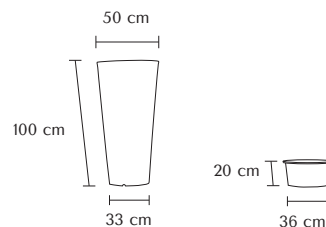

Coloris Fuchsia R615

Coloris Orange OR548

100 cm

CARACTÉRISTIQUES

- Pot en polyéthylène rotomoulé
- Bac de réserve H 20 cm - 18 L
- Léger et facile à transporter à vide
- Teinté dans la masse : parfaite résistance aux UV
- Résistant aux chocs, inaltérable au gel et à la chaleur

PERSONNALISATION

Options sur demande

- Autre coloris : nous consulter
- Bac de réserve H 40 cm - 37 L
- Pot H 80 cm
- Pot H 120 cm
- Système de fixation au sol
Réf. TSC1 - cf. annexe

DIMENSIONS

Balconnière IÉNA et RASPAIL