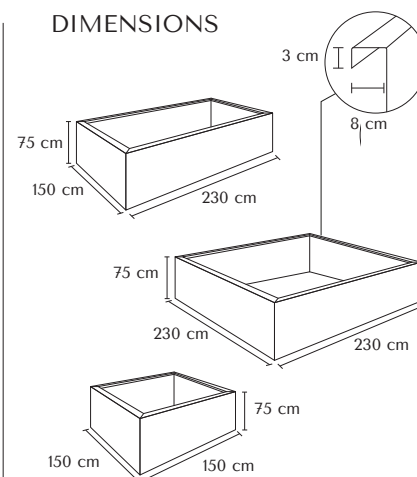

PERSONNALISATION

Option sur demande

- Autre coloris, nuancier RAL
- Bac avec réserve d'eau en tôle galva

Disponible en

- 150 cm X 150 cm (env. 1600 l) - Réf. JCO1515
- 150 cm X 230 cm (env. 2500 l) - Réf. JCO1523
- 230 cm X 230 cm (env. 4000 l) - Réf. JCO2323

Modes de fixation

- **A sceller directement dans le sol (lors d'un projet de rénovation) ou à poser sur une surface poreuse**

DIMENSIONS

GARANTIE
1
AN

Delorme Boule
78 cm
Réf. JTB

Jardinière DELORME

le + SEREM