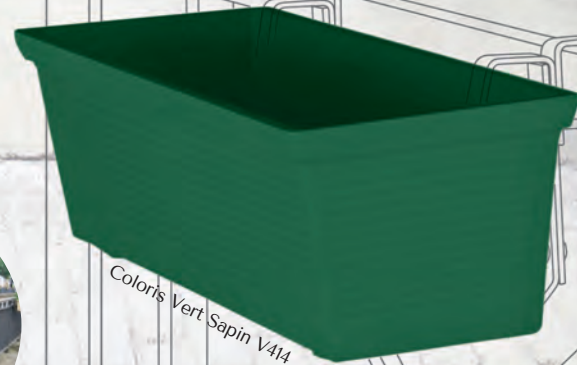

Sable

Vert sapin
V414

Vert anis
V1318

Bleu azur
BL314

Terre cuite
TCV

Rouge
R701

Orange
OR548

Fuchsia
R615

Gris souris
G587

Anthracite
G932

Noir

Olive
G712

Taupe
G1519

Raspail 25 L

Réf. BAL800A

Option kit de fixation

Réf. FIXBET

Coloris Vert Sapin V414