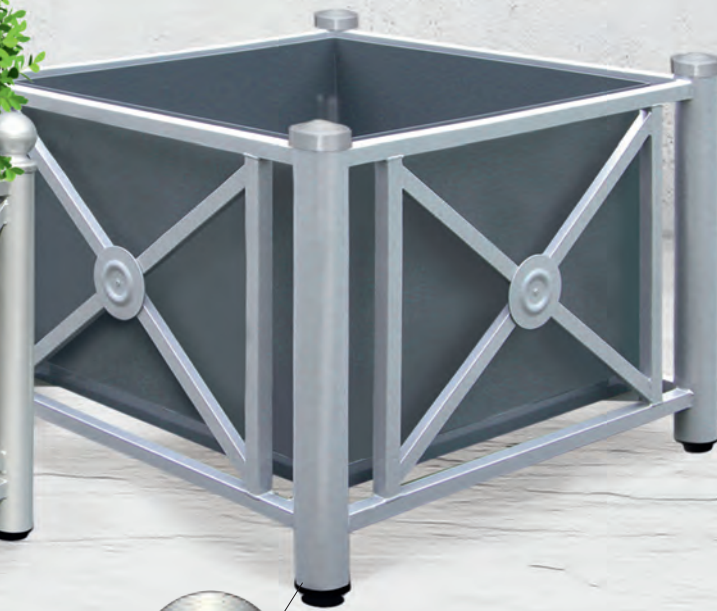

Bac RAL Gris Basalte 7012
Jardinière Aspect Aluminium 310

14
COLORIS À découvrir
dans notre
NUANCIER
p.101

CARACTÉRISTIQUES

- Jardinière en tube acier
- Peinture polyester sur primaire époxy anti-rouille, jardinière et bac
- Vérin de réglage sous chaque pied
- Bac avec réserve d'eau, en tôle galvanisée