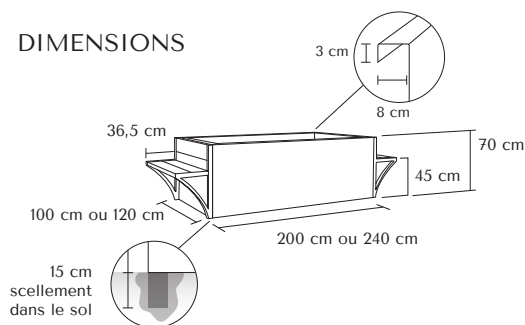

DIMENSIONS

PERSONNALISATION

Options sur demande

- Autre coloris, nuancier RAL
- Bac avec réserve d'eau en tôle galva

Disponible en

- Hauteur 70 cm avec **deux bancs de 100 cm**
  Bac de 100 cm x 100 cm (env. 660 l) - Réf. JCI1010
  Bac de 100 cm x 200 cm (env. 1 320 l) - Réf. JCI1020
- Hauteur 70 cm avec **deux bancs de 120 cm**
  Bac de 120 cm x 120 cm (env. 950 l) - Réf. JCI1212
  Bac de 120 cm x 240 cm (env. 1 900 l) - Réf. JCI1224

Mode de fixation

- A sceller directement dans le sol (scellement de 15 cm, lors de travaux) ou à poser sur une surface poreuse.