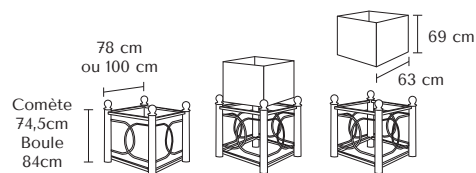

Jardinière LE NÔTRE

MODÈLES DÉPOSÉS
inpi
INSTITUT NATIONAL
DE LA PROPRIÉTÉ
INDUSTRIELLE

GARANTIE
1
AN

Le Nôtre Comète
100 cm
Réf. JVE100C

Le Nôtre Boule
78 cm
Réf. JVEB

Bac RAL Bleu Gentiane 5010
Jardinière RAL Blanc Pur 9010

Bac Aspect Aluminium 310
Jardinière RAL Noir-Foncé 9005

À découvrir
dans notre
NUANCIER
p.101

CARACTÉRISTIQUES

- Jardinière en tube acier
- Peinture polyester sur primaire époxy antirouille, jardinière et bac
- Vérin de réglage sous chaque pied
- Bac avec réserve d'eau en tôle galvanisée

DIMENSIONS

PERSONNALISATION

1. Choisissez la couleur de la **STRUCTURE**
2. Choisissez la couleur du **BAC**

Têtes Boules ou Comètes décoratives

Options sur demande

- Autre coloris, nuancier RAL
- Comète Inox Réf. COMI - cf. annexe
- Vanne d'évacuation avec robinet

Disponible en 100 cm x 100 cm

Mode de fixation

Platines de fixation au sol Ø163 avec vérin de réglage - Lot de 4 - Réf. PLAJ

PRODUITS ASSOCIÉS

Jardibanc
p.41

Barrière LE NÔTRE
p.67

JARDIVÉLO
p.91