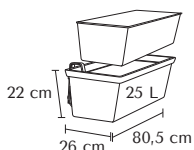

DIMENSIONS

Réf. BAL800A

Réf. BAL1000A

IÉNA CARACTÉRISTIQUES

- Balconnière en polyéthylène rotomoulé
- Livré avec bac de réserve d'eau 7 ou 9 L
- Balconnière sur rambarde, largeur entraxe max. 65 mm

PERSONNALISATION