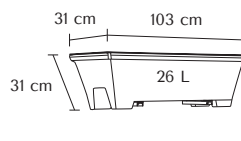

Balconnière IÉNA et RASPAIL

Iéna 21 L

Réf. BAR800A

Option kit de fixation

Réf. FIXBAR800

Sable

Vert sapin
V414

Vert anis
V1318

Bleu azur
BL314

Terre cuite
TCV

Rouge
R701

Orange
OR548

Fuchsia
R615

Gris souris
G587

Anthracite
G932

Noir

Olive
G712

Taupe
G1519

Raspail 25 L

Réf. BAL800A

Option kit de fixation

Réf. FIXBET

RASPAIL CARACTÉRISTIQUES

- Balconnière en polyéthylène rotomoulé
- Livré avec bac de réserve d'eau 7,5 ou 9 L
- Balconnière suspendue

PERSONNALISATION

Mode de fixation

Kit fixation

Réf. FIXBET 40 ou FIXBET 50 ou FIXBET 70

Disponibles en volume 25 L et 32 L

DIMENSIONS

Réf. BAL800A

Réf. BAL1000A

IÉNA CARACTÉRISTIQUES

- Balconnière en polyéthylène rotomoulé
- Livré avec bac de réserve d'eau 7 ou 9 L
- Balconnière sur rambarde, largeur entraxe max. 65 mm

PERSONNALISATION

Mode de fixation

Kit fixation

Réf. FIX BAR 800
Réf. FIX BAR 1000

Disponibles en volume 21 L et 26 L

DIMENSIONS

Réf. BAR800A

Réf. BAR1000A

PRODUITS ASSOCIÉS

Toutes les barrières - exceptées Nation, Le Nôtre et Odéon

Barrière CONCORDE
p. 69 (Iéna uniquement)

Barrière VAUBAN
p. 60

Barrière MANSART
p. 61

Barrière OPÉRA
p. 62

Barrière BASTILLE
p. 63

Barrière CHATELET
p. 64

Barrière DELORME
p. 65