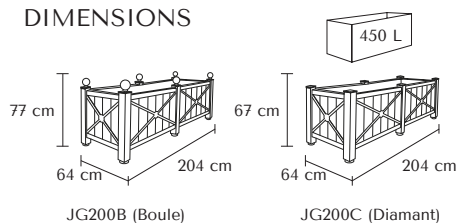

Disponible en 100 cm x 100 cm

Mode de fixation

Platines de fixation au sol Ø163 avec vérin de réglage - Lot de 4 - Réf. PLAJ

PRODUITS ASSOCIÉS

Jardibanc
p.41

Barrière LE NÔTRE
p.67

JARDIVÉLO
p.91

Jardinière GARNIER

Modèle

XXL

Garnier Boule
204 cm
Réf. JG200B

Garnier Boule
106 cm
Réf. JG100RECB

À découvrir
dans notre
NUANCIER
p.101

CARACTÉRISTIQUES

- Poteaux \varnothing 8 x 8 cm avec boules acier ép. 4 mm
- Lames en plastique recyclé anti UV teintées dans la masse, largeur 15 cm ép. 3 cm
- Peinture polyester sur primaire époxy antirouille
- Bac 450 L en tôle galva 15/10 - réserve d'eau 54 L avec trop plein par débordement
- Bac 225 L en tôle galva 15/10 - réserve d'eau 27 L avec trop plein par débordement
- Verins de réglage sous chaque pied

DIMENSIONS

PERSONNALISATION

Options sur demande

- Autre coloris, nuancier RAL
- Prise de pales sous la jardinière pour manutention
- Tête diamant inox brossé 316L 8 x 8 cm
- Tête diamant monocolore 8 x 8 cm