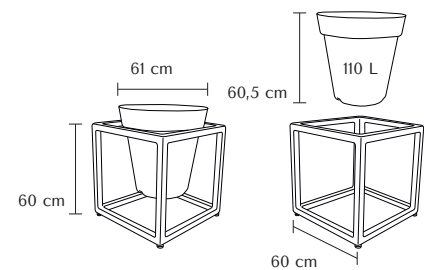

DIMENSIONS

Fixation murale

Demi-pot
Monceau 10L
Réf.ÉVOLUO-1/2-800

Pot MONCEAU

Modèle
XXL

Monceau 650L
Réf.PRD1200

Monceau 350L
Réf.PRD1000

Coloris Vert anis V1318