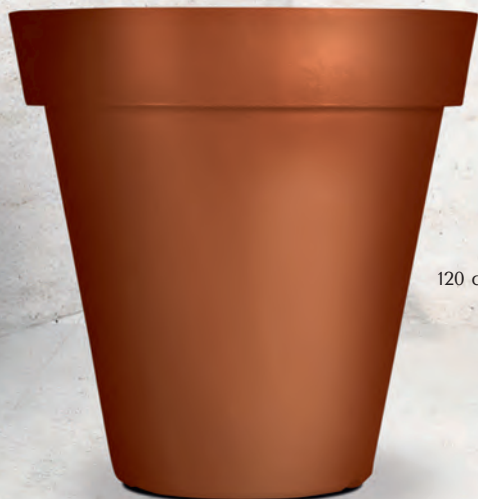

DIMENSIONS

Fixation murale

Demi-pot
Monceau 10L
Réf.ÉVOLUO-1/2-800

Pot MONCEAU

Modèle
XXL

Monceau 650L
Réf.PRD1200

Monceau 350L
Réf.PRD1000

Coloris Vert anis V1318