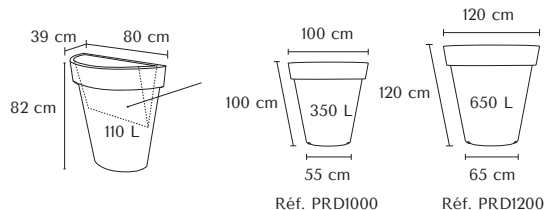

DIMENSIONS

Fixation murale

Demi-pot
Monceau 10L
Réf.ÉVOLUO-1/2-800

Pot MONCEAU

Modèle
XXL

Monceau 650L
Réf.PRD1200

Monceau 350L
Réf.PRD1000

Coloris Vert anis V1318

PERSONNALISATION

Options sur demande

- Autre coloris : nous consulter
- Pot H 80 cm - 200 L
- Système de fixation au sol
Réf.TSC1 - cf. annexe
- Disponible en version lumineuse
Réf.ÉVOLUO-1/2-800

DIMENSIONS