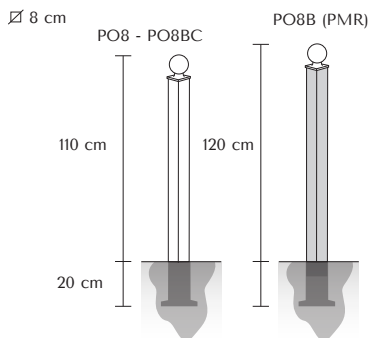

DIMENSIONS

PERSONNALISATION

Options sur demande

- Autre coloris, nuancier RAL
- Chaîne $\varnothing$ 10 mm électrozinguée et peinte
  Réf. CHAINE - cf. annexe
- Mousqueton électrozingué et peint
  Réf. MOUSQ - cf. annexe
- Anneau soudé sur poteau et peint
  Réf. ANN - cf. annexe
- Obturateur
  Réf. OB 80 - cf. annexe

Modes de fixation

1. Scellement
de série

2. Platine
Réf. PLA

3. Amovible
Réf. PUIJS PO80C

4. Amovible avec verrouillage
Réf. VER PO80C