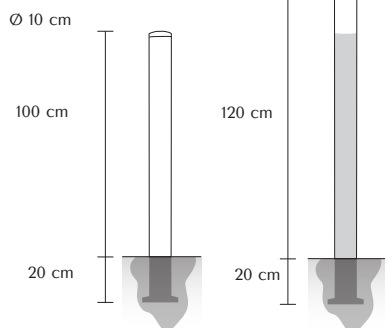

DIMENSIONS