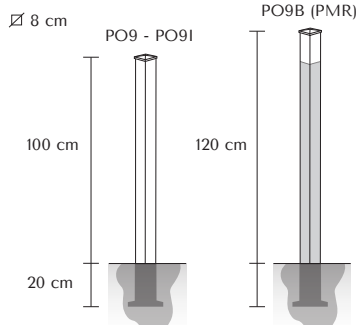

DIMENSIONS

PERSONNALISATION

Options sur demande

- Autre coloris, nuancier RAL
- Chaîne $\varnothing$ 10 mm électrozinguée et peinte
  Réf. CHAÎNE - cf. annexe
- Mousqueton électrozinguée et peint
  Réf. MOUSQ - cf. annexe
- Anneau soudé sur poteau et peint
  Réf. ANN - cf. annexe
- Obturateur
  Réf. OB 80 - cf. annexe

Modes de fixation

1. Scellement
de série

2. Platine
Réf. PLA

3. Amovible
Réf. PUIS PO80C

4. Amovible avec verrouillage
Réf. VER PO80C