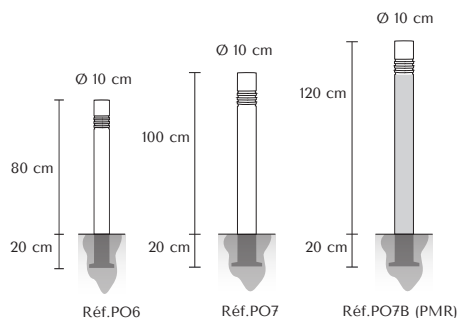

DIMENSIONS

PERSONNALISATION

Options sur demande

- Autre coloris, nuancier RAL
- Chaîne Ø 10 mm électrozinguée et peinte Réf. CHAINE - cf. annexe
- Mousqueton électrozinguée et peint Réf. MOUSQ - cf. annexe
- Anneau soudé sur poteau et peint Réf. ANN - cf. annexe
- Obturateur Réf. OB 80 - cf. annexe

Modes de fixation

1. **1. Scellement de série** Réf. PUIS PO 100
2. **2. Platine** Réf. PLA R163
3. **3. Amovible**
4. **4. Amovible avec verrouillage** Réf. VER PO 100

PRODUIT ASSOCIÉ

TARIFS

► Tarifs dégressifs suivant la quantité commandée : nous consulter.