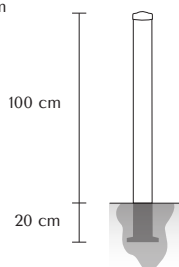

Comète
100 cm
Réf. PO3

Comète bois/acier
100 cm
Réf. PO5

Finition inox brossé
Réf. COMI

Bois
Naturel

Bois
Noyer

À découvrir
dans notre
NUANCIER
p.101

le+

Amovible sur demande

CARACTÉRISTIQUES

- Poteau ø 8 cm H 100 cm hors-sol
- Comète acier galvanisée
- Peinture polyester sur primaire époxy antirouille
- Bois exotique ø 8 cm Naturel ou Noyer sur Réf. P05

DIMENSIONS

ø 8 cm

PERSONNALISATION