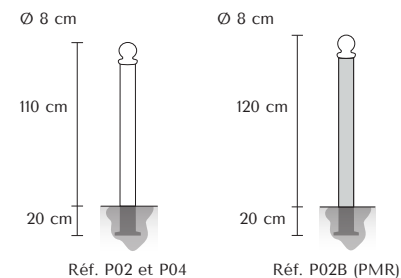

DIMENSIONS

PERSONNALISATION

Options sur demande

- Autre coloris, nuancier RAL
- Chaîne $\varnothing$ 10 mm électrozinguée et peinte
  Réf. CHAÎNE - cf. annexe
- Mousqueton électrozingué et peint
  Réf. MOUSQ - cf. annexe
- Anneau soudé sur poteau et peint
  Réf. ANN - cf. annexe
- Obturateur
  Réf. OB 80 - cf. annexe

Modes de fixation

1. Scellement
de série

2. Platine
Réf. PLA R163
(Sauf P04)

3. Amovible
Réf. PUIJS PO 80

**4. Amovible
avec verrouillage**
Réf. VER PO 80

PRODUITS ASSOCIÉS

TARIFS

► Tarifs dégressifs suivant la quantité commandée :
nous consulter.