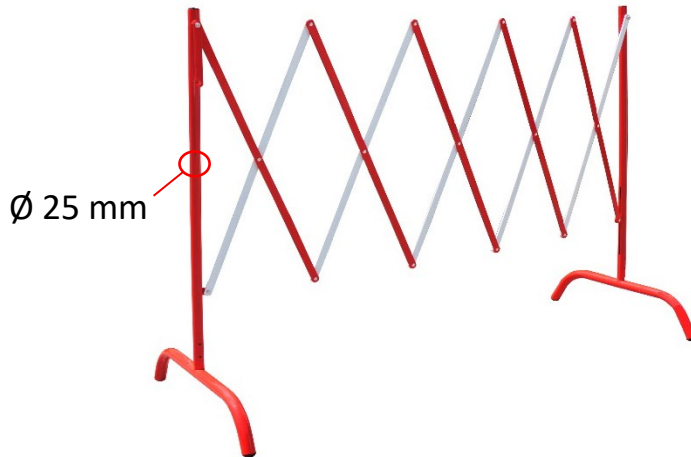

FICHE TECHNIQUE

➤ BAR001RB – BARRIÈRE EXTENSIBLE-ROUGE/BLANC

REF	Longueur (mm)	Largeur (mm)	Hauteur (mm)	Poids (kg)
BAR001RB	2300 (200)	400 (400)	1050 (1000)	7.0

- **Fabriqué en** acier
- **Coloris** : Rouge et blanc

Caractéristiques :

- Barrière extension jusqu'à 2.30m
- Taille ouverte 2300 x 400 x 1050 mm
- Taille pliée : 200 x 400 x 1000 mm
- Peinture époxy anti-UV
- Fabriqué en acier
- Avec support panneau en option
- Sac de transport en option (ref BAR01BAG)