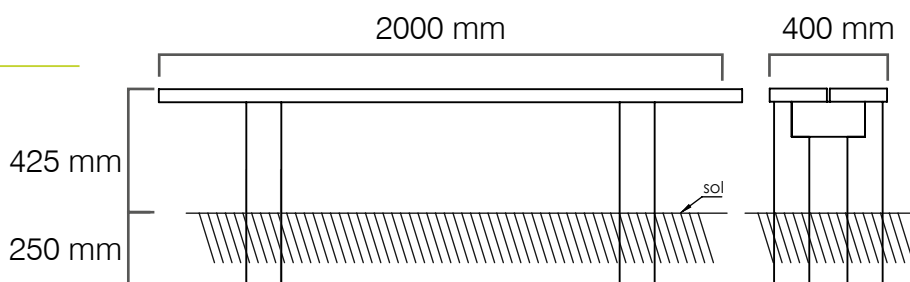

BANQUETTE CAMPAGNARDE ADR-215

Pin traité autoclave classe 4
Piètements section 120 x 120 mm
Lames banc section 45 x 195 mm
Encombrement L2000 x P400 mm
Hauteur d'assise hors-sol 425 mm
Hauteur d'assise totale 675 mm
Visserie acier galvanisé

A sceller ou à poser
Livrée pré-montée

Référence :

Pin traité

ADR 215