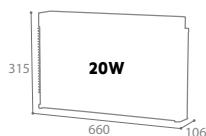

- ☐ Réf. 51468 - 14W - Rayon d'action 100 m²
- ☐ Réf. 51469 - 20W - Rayon d'action 150 m²

Bac collecteur
amovible

14W

20W

CONSOMMABLES

KILEO

LOT DE 4 TUBES LED

- Durée de vie : environ 15 000 heures à 20 000 heures