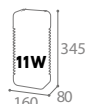

TECHNOLOGIE LED À LONGUE DURÉE DE VIE ET FAIBLE CONSOMMATION D'ÉNERGIE

KILEO

DESTRUCTEUR D'INSECTES À LED GRILLE ELECTRIFIEE - 14W ET 20W

- Aluminium et plastique
- A poser ou à suspendre avec chaînette
- Interrupteur latéral
- Protection électrique CLI - IPX0
  - Tension nominale : 220-240V
  - Fréquence nominale : 50/60 Hz
  - Longueur de câble : 1m
- **Méthode HACCP**

- Réf. 51536 - 14W - Rayon d'action 100 m²
- Réf. 51538 - 20W - Rayon d'action 150 m²

Ouvertures latérales permettant une meilleure attraction

14W

Bac collecteur amovible

CONSOMMABLES

KILEO LOT DE 4 TUBES LED

- Durée de vie : environ 15 000 heures à 20 000 heures

- Réf. 51470 - 7W - 4 tubes LED
- Réf. 51487 - 10W - 4 tubes LED

Les destructeurs d'insectes doivent être intégrés dans le **plan HACCP**, de la structure et être installés dans des zones stratégiques, loin des sources de production d'aliments, pour éviter que les insectes ne tombent sur les produits alimentaires.

Les recommandations des destructeurs d'insectes sont :

- **Respect des consignes d'entretien** : un nettoyage régulier est requis pour éliminer les insectes capturés et maintenir les appareils en bon état.
- **Contrôle de l'efficacité** : un suivi régulier de la performance des destructeurs d'insectes doit être intégré dans les audits de sécurité alimentaire.

KILEO

DESTRUCTEUR D'INSECTES A GRILLE ELECTRIFIEE - 11W

- Plastique ABS, résistant au feu
- A poser
- Interrupteur latéral
- Protection électrique CLII - IPX2
  - Tension nominale : 220-230V
  - Fréquence nominale : 50/60 Hz
  - Longueur de câble : 1m
- **Méthode HACCP**

- Réf. 51440 - 11W - Rayon d'action 80 m²

FACILE À DÉPLACER

Poignée de transport

Bac collecteur amovible

CONSOMMABLES

KILEO

TUBE FLUORESCENT COMPACT

- Durée de vie : 8000 heures
- Consommable pour le destructeur d'insectes compact (Réf. 51440)