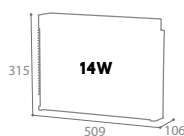

- ☐ Réf. 51468 - 14W - Rayon d'action 100 m²
- ☐ Réf. 51469 - 20W - Rayon d'action 150 m²

Bac collecteur
amovible

14W

20W

CONSOMMABLES

KILEO

LOT DE 4 TUBES LED

- Durée de vie : environ 15 000 heures à 20 000 heures