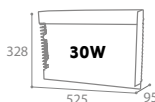

KILEO

DESTRUCTEUR D'INSECTES À FEUILLES ENGLUÉES - 30W

- Acier poudré anti-UV
- Fixation murale avec plaque ou suspension avec chaînette
- Bac collecteur déclinable
- Protection électrique CLI - IPX0
  - Tension nominale : 220-240V
  - Fréquence nominale : 50/60 Hz
  - Longueur de câble : 1m
- **Méthode HACCP**

- ☐ Réf. 51490 - 30W - Rayon d'action 100 m²

30W