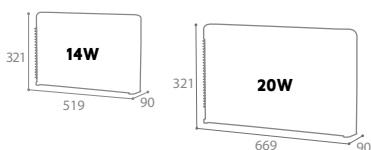

Réf. 51491 - Lot de 5

TECHNOLOGIE LED À LONGUE DURÉE DE VIE ET FAIBLE CONSOMMATION D'ÉNERGIE

KILEO

DESTRUCTEUR D'INSECTES À LED GRILLE ELECTRIFIEE - 14W ET 20W

- Aluminium et plastique
- A poser ou à suspendre avec chaînette
- Interrupteur latéral
- Protection électrique CLI - IPX0
 - Tension nominale : 220-240V
 - Fréquence nominale : 50/60 Hz
 - Longueur de câble : 1m
- **Méthode HACCP**

- Réf. 51536 - 14W - Rayon d'action 100 m²
- Réf. 51538 - 20W - Rayon d'action 150 m²

Ouvertures latérales permettant une meilleure attraction

14W

Bac collecteur amovible

CONSOMMABLES

KILEO LOT DE 4 TUBES LED