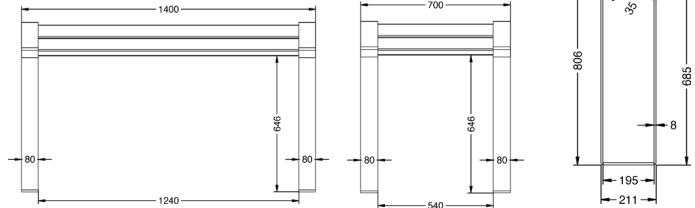

Livré démonté et emballé

MONTREUIL - BRON

C-1028-1400, C-1028-0700

REF. 7149 - 7150

Support ischiatique
 Pieds en acier peint gris martelé
 Lattes en bois tropical
 Fixation par scellement direct
 (non fournies)
 31 Kg - 26 Kg

Livré monté et emballé

VENDÔME

C-1025-CON

REF. 1065

Pieds en acier peint gris martelé
 Lattes rainurées en bois tropical
 Vis en acier inoxydable
 Fixation par scellement direct (non fournies)
 67 Kg

Livré monté et emballé