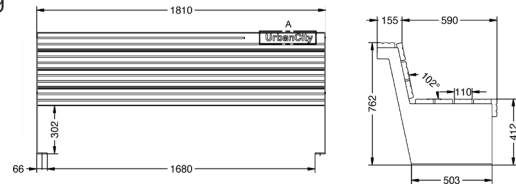

Livré démonté et emballé

MONTREUIL - BRON

C-1028-1400, C-1028-0700

REF. 7149 - 7150

Support ischiatique
 Pieds en acier peint gris martelé
 Lattes en bois tropical
 Fixation par scellement direct
 (non fournies)
 31 Kg - 26 Kg

Livré monté et emballé

VENDÔME

C-1025-CON

REF. 1065

Pieds en acier peint gris martelé
 Lattes rainurées en bois tropical
 Vis en acier inoxydable
 Fixation par scellement direct (non fournies)
 67 Kg

Livré monté et emballé