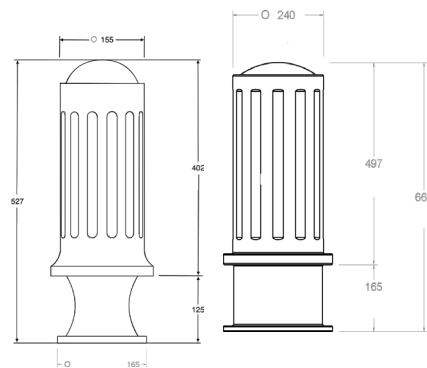

ANNECY

REF. 2028

Borne en fonte
 Finition peint noir Oxyron
 Couleurs (RAL standards) en option
 Scellement direct
 15 kg

Option amovible : Ce potelet peut être conçu pour être amovible avec la base Pablo (réf. 2116-21)

BIARRITZ 667
 Réf. 2014

BIARRITZ 527
 Réf. 2015

BIARRITZ 667 – BIARRITZ 527

REF. 2014 – 2015

Borne en fonte
 Couleurs (RAL standards) en option
 Finition peint noir oxyron
 Scellement direct
 39 Kg - 17 Kg

C-40
 C-40P

Option amovible : Ce potelet peut être conçu pour être amovible avec la base Pablo (réf. 2116-4 pour BIARRITZ 667 et réf. 2116-5 pour BIARRITZ 527)

BISCARROSSE
 Réf. 2036

NAVARROSSE
 Réf. 2035

BISCARROSSE – NAVARROSSE

REF. 2036 – 2035

Borne en fonte peint en noir oxyron
 Couleurs (RAL standards) en option
 Scellement direct
 56 Kg - 20 Kg

C-42
 C-42P