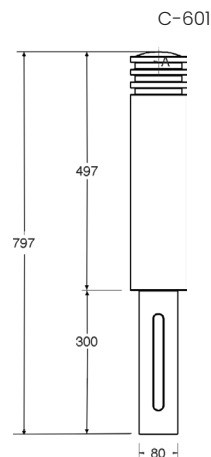

ANNECY

REF. 2028

Borne en fonte
 Finition peint noir Oxyron
 Couleurs (RAL standards) en option
 Scellement direct
 15 kg

Option amovible : Ce potelet peut être conçu pour être amovible avec la base Pablo (réf. 2116-21)

BIARRITZ 667
 Réf. 2014

BIARRITZ 527
 Réf. 2015

BIARRITZ 667 – BIARRITZ 527

REF. 2014 – 2015

Borne en fonte
 Couleurs (RAL standards) en option
 Finition peint noir oxyron
 Scellement direct
 39 Kg - 17 Kg

C-40
 C-40P

Option amovible : Ce potelet peut être conçu pour être amovible avec la base Pablo (réf. 2116-4 pour BIARRITZ 667 et réf. 2116-5 pour BIARRITZ 527)

BISCARROSSE
 Réf. 2036

NAVARROSSE
 Réf. 2035

BISCARROSSE – NAVARROSSE

REF. 2036 – 2035

Borne en fonte peint en noir oxyron
 Couleurs (RAL standards) en option
 Scellement direct
 56 Kg - 20 Kg

C-42
 C-42P