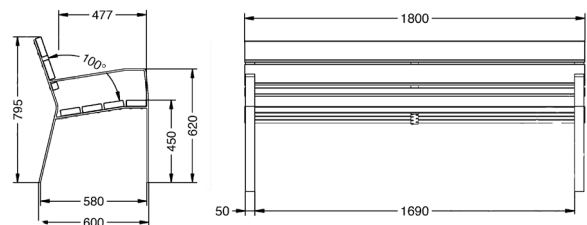

Livré monté et emballé

FAUTEUIL LAVAL

MODO21-7-0700

REF. 1063F

Pieds en acier peint couleur argent (texturé)
7 lattes en bois tropical
Vis en acier inoxydable
Fixation par scellement direct (non fournies)
30 Kg