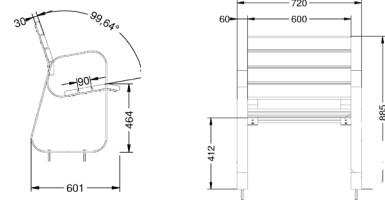

Livré monté et emballé

VENISE

C-1006-MAR-GC

REF. 1060

Pied en acier peint marron corten
 9 lattes en bois de tropical
 Vis en acier inoxydable
 Fixation par scellement direct (non fournies)
 50 Kg

Livré monté et emballé

FAUTEUIL VENISE

C-1006-MAR-GC SILLA

REF. 1060F

Pied en acier peint marron corten
 9 lattes en bois tropical
 Vis en acier inoxydable
 Fixation par scellement direct (non fournies)
 30 Kg

Livré monté et emballé