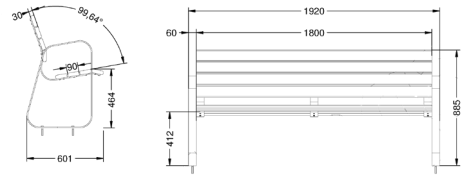

Livré monté et emballé

VENISE

C-1006-MAR-GC

REF. 1060

Pied en acier peint marron corten
 9 lattes en bois de tropical
 Vis en acier inoxydable
 Fixation par scellement direct (non fournies)
 50 Kg

Livré monté et emballé

FAUTEUIL VENISE

C-1006-MAR-GC SILLA

REF. 1060F

Pied en acier peint marron corten
 9 lattes en bois tropical
 Vis en acier inoxydable
 Fixation par scellement direct (non fournies)
 30 Kg

Livré monté et emballé