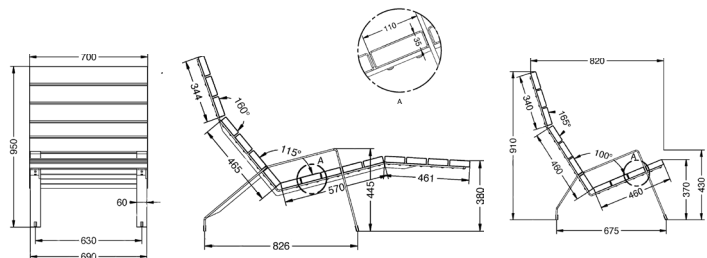

Livrés montés et emballés

MINIMIO-BUTACA-GC
MINIMIO-TUMBONA-GC

EAUZE
Réf. 1275

PLAISANCE
Réf. 1276

EAUZE - PLAISANCE

REF. 1275 - 1276

Pieds en acier peint gris mat RAL7022
Lattes en bois tropical certifié FSC
Vis en acier inoxydable
Fixation par scellement direct (non fournies)
33 Kg - 54 Kg

Livrés montés et emballés

Même gamme :
Ensemble table MANCIET
Réf. 1280, p.127