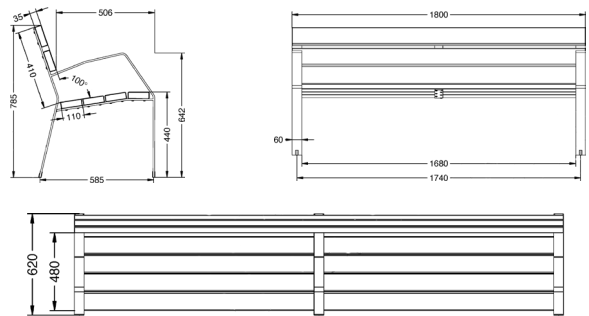

GARLIN
Réf. 1278

GEAUNE
Réf. 1279

RISCLE
Réf. 1274

GARLIN - GEAUNE - RISCLE

REF. 1278 - 1279 - 1274

Pieds en acier peint gris mat RAL7022
Lattes en bois tropical certifié FSC
Vis en acier inoxydable
Fixation par scellement direct (non fournies)
68 Kg - 45 Kg - 27,5 Kg

Livrés montés et emballés

MINIMIO-BUTACA-GC
MINIMIO-TUMBONA-GC

EAUZE
Réf. 1275

PLAISANCE
Réf. 1276

EAUZE - PLAISANCE

REF. 1275 - 1276

Pieds en acier peint gris mat RAL7022
Lattes en bois tropical certifié FSC
Vis en acier inoxydable
Fixation par scellement direct (non fournies)
33 Kg - 54 Kg

Livrés montés et emballés

Même gamme :
Ensemble table MANCIET
Réf. 1280, p.127