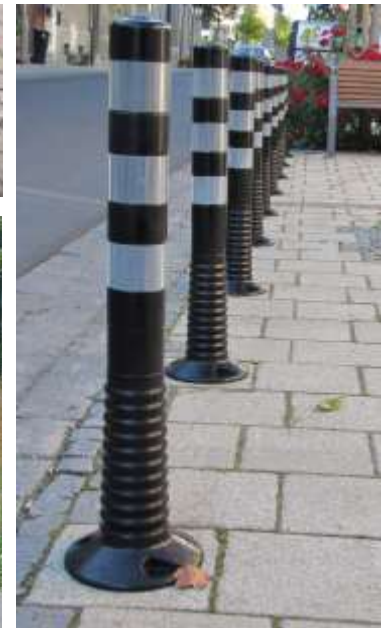

### Descriptif :

Poteau délinéateur de divers coloris avec colliers micro-prismatiques.

Idéal pour délimiter des voies, matérialiser des parking, renforcer la présence d'une piste cyclable.

Matériau TPU ( ) extrêmement flexible, se couche à 90 ° et reprend sa forme. thermoplastique élastomère  
Forte résistance aux conditions météorologiques -20° + 60° C.

Facile d'installation

Excellente visibilité de nuit.

Matériau souple pour ne pas endommager le véhicule en cas de collision.

Couleurs stables aux UV .

ISO 9001: 2015 - CE

Hauteur 750 ou 1000 mm

Base diamètre 200 mm, balise diamètre 80 mm