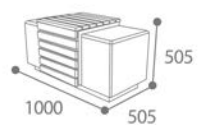

NOUVEAUTÉ

Réf. 31693 + 31676

Béton / Compact HPL / Métal

AVANTAGES

- > Confort naturel avec son assise en bois
- > La table permet de poser des boissons, un repas, des livres ou un ordinateur
- > Alliance bois / béton : design élégant et intemporel
- > Stabilité : grâce au béton, la banquette ne bouge pas et résiste aux vents forts, idéale pour l'extérieur
- > Faible entretien : le bois traité et béton sont faciles à nettoyer
- > Optimisation de l'espace : la combinaison banquette + table réduit l'encombrement et remplace plusieurs meubles extérieurs.

Possibilité de l'associer avec la table BACAL.
La table 1 place permet de poser boissons, repas, livres ou ordinateurs sans nécessiter de mobilier supplémentaire.

Réf. 31674 + 31691

COMPOSITION

- > Béton
- > Bois (essence robinier)
- > Acier anticorrosion et poudré anti-UV

POIDS

> 535 KG (banquette 500 KG + table 35 KG)

FIXATION

- > Banquette à poser
- > Table à cheviller en 4 points d'ancrage (Kit de fixation page 60)

Réf. 31676

Réf. 31679

	BETON BLANC SABLE		BETON GRIS SABLE		BETON NOIR SABLE

BANQUETTE 3 PLACES

	GRIS MAT RAL 9006 - LAMES BOIS	31671	31674	31677
	ANTHRACITE MAT RAL 7016 - LAMES BOIS	31670	31673	31676
	JAUNE MELON MAT RAL 1028 - LAMES BOIS	31672	31675	31678

TABLE 1 PLACE

	GRIS MAT RAL 9006 - LAMES BOIS	31680	31691	31694
	ANTHRACITE MAT RAL 7016 - LAMES BOIS	31679	31690	31693
	JAUNE MELON MAT RAL 1028 - LAMES BOIS	31681	31692	31695