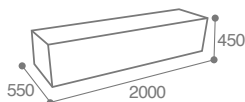

**COMPOSITION** > Béton  
**POIDS** > 1345 KG  
**FIXATION** > A poser

BANQUETTE 3 PLACES COURBÉE	
BLANC SABLE	<b>31931</b>
GRIS SABLE	<b>31932</b>

**Béton**

Réf. 31603

Réf. 31930

**AVANTAGES**

- > Grande capacité d'accueil : 3 places
- > béton assure une résistance aux chocs, au vandalisme et aux conditions extérieurs
- > Esthétique sobre et contemporaine : forme minimaliste
- > Faible entretien : béton facile à nettoyer

**COMPOSITION** > Béton  
**POIDS** > 1160 KG  
**FIXATION** > A poser

BANQUETTE 3 PLACES	
BLANC SABLE	<b>31603</b>
GRIS SABLE	<b>31930</b>

**NOUVEAUTÉ**

Repos et agrément

Réf. 31720

Réf. 31727