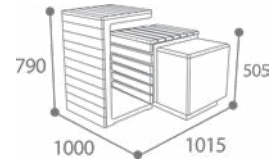

NOUVEAUTÉ

Réf. 31693 + 31676

Béton / Compact HPL / Métal

AVANTAGES

- > Confort naturel avec son assise en bois
- > La table permet de poser des boissons, un repas, des livres ou un ordinateur
- > Alliance bois / béton : design élégant et intemporel
- > Stabilité : grâce au béton, la banquette ne bouge pas et résiste aux vents forts, idéale pour l'extérieur
- > Faible entretien : le bois traité et béton sont faciles à nettoyer
- > Optimisation de l'espace : la combinaison banquette + table réduit l'encombrement et remplace plusieurs meubles extérieurs.

Possibilité de l'associer avec la table BACAL.
La table 1 place permet de poser boissons, repas, livres ou ordinateurs sans nécessiter de mobilier supplémentaire.

Réf. 31674 + 31691

COMPOSITION

- > Béton
- > Bois (essence robinier)
- > Acier anticorrosion et poudré anti-UV

POIDS

> 535 KG (banquette 500 KG + table 35 KG)

FIXATION

- > Banquette à poser
- > Table à cheviller en 4 points d'ancrage (Kit de fixation page 60)

Réf. 31676

Réf. 31679

	BETON BLANC SABLE		BETON GRIS SABLE		BETON NOIR SABLE

BANQUETTE 3 PLACES

	GRIS MAT RAL 9006 - LAMES BOIS	31671	31674	31677
	ANTHRACITE MAT RAL 7016 - LAMES BOIS	31670	31673	31676
	JAUNE MELON MAT RAL 1028 - LAMES BOIS	31672	31675	31678

TABLE 1 PLACE

	GRIS MAT RAL 9006 - LAMES BOIS	31680	31691	31694
	ANTHRACITE MAT RAL 7016 - LAMES BOIS	31679	31690	31693
	JAUNE MELON MAT RAL 1028 - LAMES BOIS	31681	31692	31695