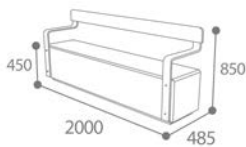

**COMPOSITION** > Béton  
**POIDS** > 1345 KG  
**FIXATION** > A poser

BANQUETTE 3 PLACES COURBÉE	
BLANC SABLE	<b>31931</b>
GRIS SABLE	<b>31932</b>

**Béton**

Réf. 31603

Réf. 31930

**AVANTAGES**

- > Grande capacité d'accueil : 3 places
- > béton assure une résistance aux chocs, au vandalisme et aux conditions extérieurs
- > Esthétique sobre et contemporaine : forme minimaliste
- > Faible entretien : béton facile à nettoyer

**COMPOSITION** > Béton  
**POIDS** > 1160 KG  
**FIXATION** > A poser

BANQUETTE 3 PLACES	
BLANC SABLE	<b>31603</b>
GRIS SABLE	<b>31930</b>

**NOUVEAUTÉ**

Repos et agrément

Réf. 31720

Réf. 31727