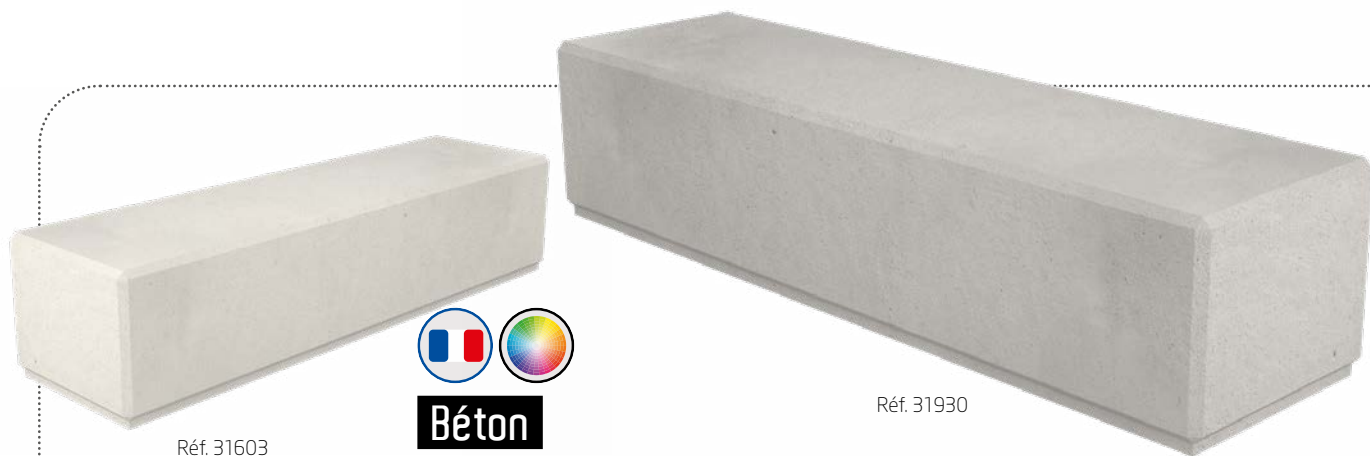

- > Design moderne avec sa forme courbée
- > Optimisation de l'espace : ses courbes s'adaptent aux configurations atypiques (places rondes, zones piétonnes, espaces verts sinueux)
- > Convivialité et sociabilisation favorisée grâce à son assise en cercle ou en arc de cercle
- > Faible entretien : béton facile à nettoyer

**COMPOSITION** > Béton  
**POIDS** > 1345 KG  
**FIXATION** > A poser

BANQUETTE 3 PLACES COURBÉE	
BLANC SABLE	<b>31931</b>
GRIS SABLE	<b>31932</b>

**Béton**

Réf. 31603

Réf. 31930

**AVANTAGES**

- > Grande capacité d'accueil : 3 places
- > béton assure une résistance aux chocs, au vandalisme et aux conditions extérieurs
- > Esthétique sobre et contemporaine : forme minimaliste
- > Faible entretien : béton facile à nettoyer