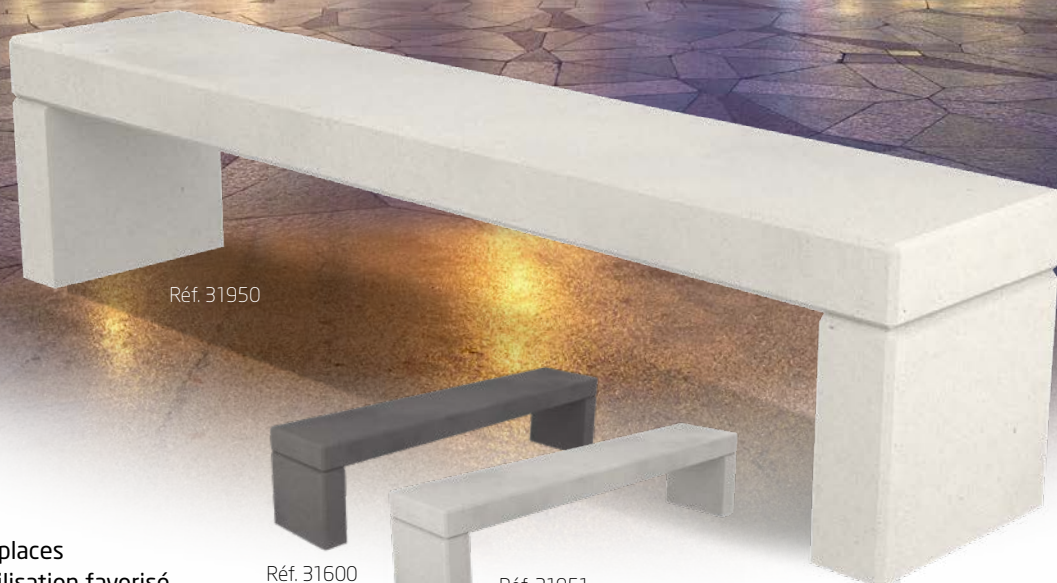

ASSISES York

Repos et agrément

Réf. 31950

Béton

AVANTAGES

- > Design moderne
- > Capacité d'accueil : 3 places
- > Convivialité et sociabilisation favorisé
- > Faible entretien : béton facile à nettoyer

COMPOSITION POIDS

- > Béton > 260 KG

FIXATION

- > À fixer en 2 points d'ancrage (Kit de fixation page 60)

Réf. 31600

Réf. 31951

BANQUETTE 3 PLACES	
BLANC SABLE	31950 NOUVEAUTÉ
GRIS SABLE	31951 NOUVEAUTÉ
GRIS BASATE	31600