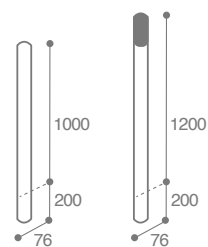

Réf. 38247

Pensez au **KIT FOURREUX D'AMOVIBILITÉ** page 90.

	Ø 76		Ø 90		Ø 102		Ø 168
	Standard	Haute Visibilité	Standard	Haute Visibilité	Standard	Haute Visibilité	Standard
NOIR FONCÉ RAL 9005	38016	38066	38106	38156	38186	38236	38246
GRIS ANTHRACITE RAL 7016	38010	38060	38100	38150	38180	38230	38240
GRIS CIMENT RAL 7033	38012	38062	38102	38152	38182	38232	38242
GRIS ALU RAL 9006	38017	38067	38107	38157	38187	38237	38247
VERT OLIVE RAL 6003	38013	38063	38103	38153	38183	38233	38243
VERT MOUSSE RAL 6005	38014	38064	38104	38154	38184	38234	38244
ROUGE POURPRE RAL 3004	38015	38065	38105	38155	38185	38235	38245
BLANC SIGNALISATION RAL 9016	38018	-	38108	-	38188	-	38248
EFFET CORTEN	32026	32036	32045	32046	32056	32065	-
GALVANISÉ À CHAUD	38011	38061	38101	38151	38181	38231	38241