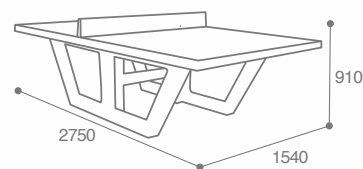

COMPOSITION

- > Béton

POIDS

- > 850 KG

FIXATION

- > A poser
- > Fixation du filet en 2 points d'ancrage chevillé et collé

	BETON
GRAVILLONS LAVÉS / VERT	39410

Idéal avec la dalle BETANO
Réf. 32575 page 59.

TABLE DE TENNIS-BALLON Balleo

NOUVEAUTÉ

Réf. 31840

Réf. 31705

Béton

AVANTAGES

- > Robuste : résistant aux chocs, au vandalisme et aux conditions extérieurs
- > Stabilité : pratique du jeu en toute sécurité
- > Surface de jeu incurvée : conforme aux standards internationaux du teqball, favorisant la fluidité du jeu
- > Esthétique : une table design qui devient un point d'attraction dans les lieux publics
- > Entretien minimal : nettoyage simple à l'eau, pas de pièces fragiles à remplacer