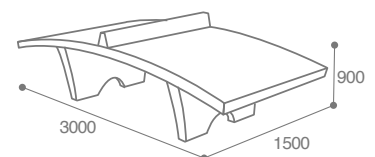

TABLE DE TENNIS-BALLON Balleo

NOUVEAUTÉ

Réf. 31840

Réf. 31705

Béton

AVANTAGES

- > Robuste : résistant aux chocs, au vandalisme et aux conditions extérieurs
- > Stabilité : pratique du jeu en toute sécurité
- > Surface de jeu incurvée : conforme aux standards internationaux du teqball, favorisant la fluidité du jeu
- > Esthétique : une table design qui devient un point d'attraction dans les lieux publics
- > Entretien minimal : nettoyage simple à l'eau, pas de pièces fragiles à remplacer

COMPOSITION

- > Béton
- > Acier traité anticorrosion et poudré anti-UV (Filet)

POIDS

- > 1285 KG

FIXATION

- > A poser

	FILET BÉTON	FILET MÉTAL BLANC 1013	FILET BÉTON GRIS 7038
BLANC SABLE - VERT 0623	31840	31705	-
GRIS SABLE - VERT 0623	31841	-	31707