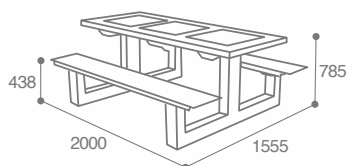

Béton

AVANTAGES

- > Stabilité : pratique du jeu en toute sécurité
- > Robuste : résistance aux chocs, au vandalisme et aux conditions extérieures
- > Plateaux de jeux intégrés : Dames - Echecs - Petits Chevaux : durables, lisibles, sans pièces rapportées fragiles
- > 6 assises fixes : confortables et robustes, disposées de manière à favoriser l'interaction entre les joueurs

COMPOSITION

- > Béton anticorrosion
- > Compact HPL
- > Acier traité anticorrosion et poudré anti-UV

POIDS

- > 395 KG

FIXATION

- > A cheviller en 4 points (Kit de fixation page 60)