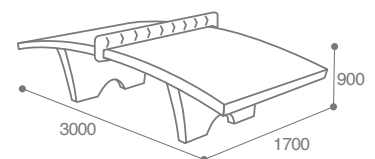

TABLE DE TENNIS-BALLON Balleo

NOUVEAUTÉ

Réf. 31840

Réf. 31705

Béton

AVANTAGES

- > Robuste : résistant aux chocs, au vandalisme et aux conditions extérieurs
- > Stabilité : pratique du jeu en toute sécurité
- > Surface de jeu incurvée : conforme aux standards internationaux du teqball, favorisant la fluidité du jeu
- > Esthétique : une table design qui devient un point d'attraction dans les lieux publics
- > Entretien minimal : nettoyage simple à l'eau, pas de pièces fragiles à remplacer

COMPOSITION

- > Béton
- > Acier traité anticorrosion et poudré anti-UV (Filet)

POIDS

- > 1285 KG

FIXATION

- > A poser

	FILET BÉTON	FILET MÉTAL BLANC 1013	FILET BÉTON GRIS 7038
BLANC SABLE - VERT 0623	31840	31705	-
GRIS SABLE - VERT 0623	31841	-	31707