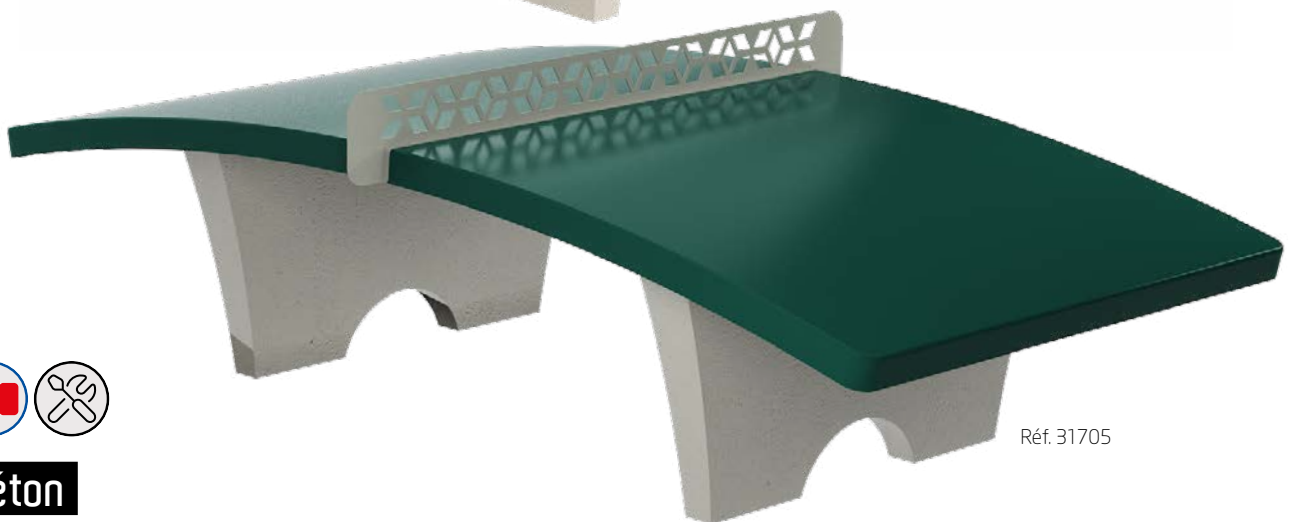

TABLE DE PING-PONG Ponga

PERSONNALISATION
COLORIS SUR DEVIS

Pour une livraison avec camion
équipé d'un chariot embarqué
Nous contacter

Béton

AVANTAGES

- > Robuste
- > Sécurisée grâce aux bords arrondis
- > Résistant aux intempéries
- > Installation simplifiée : possibilité d'un transport avec chariot embarqué pour une dépose de table à l'endroit souhaité
- > Délimitation de la zone de jeux par bandes blanches peintes
- > Facilité d'entretien
- > Convivial : réunit autour d'un sport ludique et accessible

COMPOSITION

- > Béton

POIDS

- > 850 KG

FIXATION

- > A poser
- > Fixation du filet en 2 points d'ancrage chevillé et collé

	BETON
GRAVILLONS LAVÉS / VERT	39410

Idéal avec la dalle BETANO
Réf. 32575 page 59.

TABLE DE TENNIS-BALLON Balleo

NOUVEAUTÉ

Réf. 31840

Réf. 31705

Béton

AVANTAGES

- > Robuste : résistant aux chocs, au vandalisme et aux conditions extérieurs
- > Stabilité : pratique du jeu en toute sécurité
- > Surface de jeu incurvée : conforme aux standards internationaux du teqball, favorisant la fluidité du jeu
- > Esthétique : une table design qui devient un point d'attraction dans les lieux publics
- > Entretien minimal : nettoyage simple à l'eau, pas de pièces fragiles à remplacer

COMPOSITION

- > Béton
- > Acier traité anticorrosion et poudré anti-UV (Filet)

POIDS

- > 1285 KG

FIXATION

- > A poser

	FILET BÉTON	FILET MÉTAL BLANC 1013	FILET BÉTON GRIS 7038
BLANC SABLE - VERT 0623	31840	31705	-
GRIS SABLE - VERT 0623	31841	-	31707