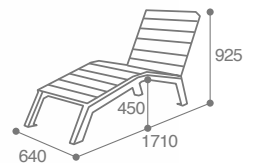

COMPOSITION

- > Acier traité anticorrosion et poudré anti-UV
- > Plastique 100% recyclé finition lames

FIXATION

- > À cheviller en 4 points d'ancrage (Kit de fixation page 60)

NOUVEAUTÉ

ANTHRACITE MAT RAL 7016	MÉRIDIENNE 1 PLACE
PLASTIQUE 100% RECYCLE	32506