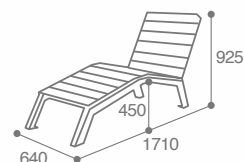

Compact HPL effet lames

AVANTAGES

- > Durable : matériaux résistants aux UV, aux intempéries et aux variations climatiques
- > Design moderne, s'adapte à tous les environnements
- > Imputrescible : insensible à l'humidité, ne gonfle pas, ne se déforme pas
- > Entretien facile : surface lisse, nettoyage simple - résiste aux graffitis et salissures

COMPOSITION

- > Acier traité anticorrosion et poudré anti-UV
- > Compact HPL finition effet lames

FIXATION

- > À cheviller en 4 points d'ancrage (Kit de fixation page 60)

ANTHRACITE MAT RAL 7016	MÉRIDIENNE 1 PLACE
CHÊNE CLAIR	31533
PIN TYROL	31534
TECK	31535

Réf. 31535