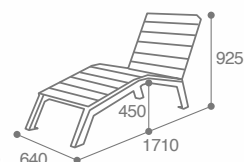

NOUVEAUTÉ

Compact HPL lames

AVANTAGES

- > Durable : matériaux résistants aux UV, aux intempéries et aux variations climatiques
- > Design moderne, s'adapte à tous les environnements
- > Imputrescible : insensible à l'humidité, ne gonfle pas, ne se déforme pas
- > Entretien facile : surface lisse, nettoyage simple - résiste aux graffitis et salissures

COMPOSITION

- > Acier traité anticorrosion et poudré anti-UV
- > Compact HPL finition lames

FIXATION

- > À cheviller en 4 points d'ancrage (Kit de fixation page 60)

ANTHRACITE MAT RAL 7016	MÉRIDIENNE 1 PLACE
CHÊNE CLAIR	31530
PIN TYROL	31531
TECK	31532

Réf. 31531