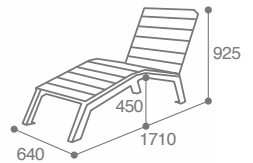

Repos et agrément