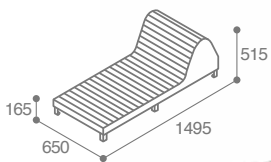

Réf. 31542

Compact HPL effet lames

AVANTAGES

- > Design sobre et élégant adapté aux environnements actuels
- > Double utilisation : appui sur le dossier et semi allongé sur la méridienne
- > Excellente tenue face aux sollicitations répétées

COMPOSITION

- > Acier traité anticorrosion et poudré anti-UV
- > Compact HPL finition effet lames

FIXATION

- > À cheviller entre 3 et 6 points d'ancrage (Kit de fixation page 60)