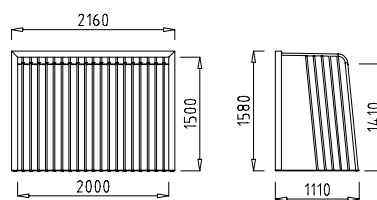

## DP213 - DP214

### HAND-BALL, MINI FOOT-BALL

**DP213:** 3,16 x 1,11 x 2,08 m. | **DP214:** 2,16 x 1,11 x 1,50 m.

Acier galvanisé. Avec des trous de fixation au sol. Section poteau 80 x 80 mm. L'unité.

DP213 E: 1/100

DP214 E: 1/100