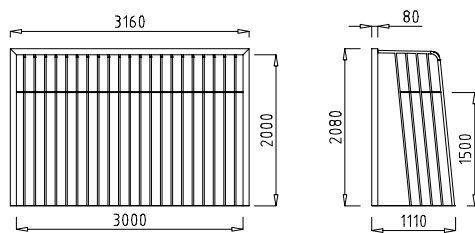

## DP213 - DP214

### HAND-BALL, MINI FOOT-BALL

**DP213:** 3,16 x 1,11 x 2,08 m. | **DP214:** 2,16 x 1,11 x 1,50 m.

Acier galvanisé. Avec des trous de fixation au sol. Section poteau 80 x 80 mm. L'unité.

DP213 E: 1/100

DP214 E: 1/100