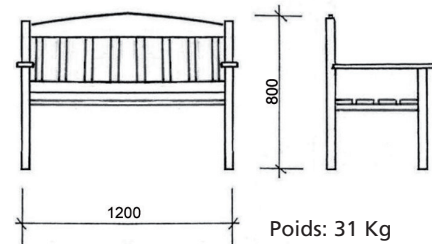

## Ajaccio

(253070)

Réf. 1027

- ◆ 2 places - 1200 x 800 mm
- ◆ Sapin du nord traité Classe IV
- ◆ Traitement écologique au Tanalith®E
- ◆ Livré pré-monté et emballé

## Poitiers

(253071)

Réf. 1028

- ◆ 3 places - 1700 x 800 mm
- ◆ Sapin du nord traité Classe IV
- ◆ Traitement écologique au Tanalith®E
- ◆ Livré pré-monté et emballé

## Bastia

(C108 GC)

Réf. 1019

- ◆ Eucalyptus massif - cadre ép. 60 mm
- ◆ Réf. 1019: 21 lattes bois
- ◆ Fixations par scellement direct (non fournies)
- ◆ Livré démonté et emballé