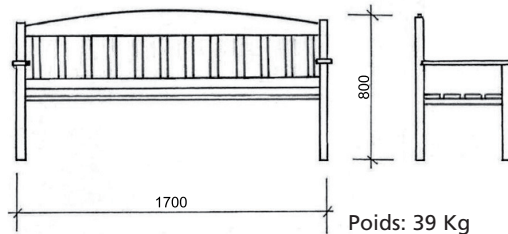

## Ajaccio

(253070)

Réf. 1027

- ◆ 2 places - 1200 x 800 mm
- ◆ Sapin du nord traité Classe IV
- ◆ Traitement écologique au Tanalith®E
- ◆ Livré pré-monté et emballé

## Poitiers

(253071)

Réf. 1028

- ◆ 3 places - 1700 x 800 mm
- ◆ Sapin du nord traité Classe IV
- ◆ Traitement écologique au Tanalith®E
- ◆ Livré pré-monté et emballé

## Bastia

(C108 GC)

Réf. 1019

- ◆ Eucalyptus massif - cadre ép. 60 mm
- ◆ Réf. 1019: 21 lattes bois
- ◆ Fixations par scellement direct (non fournies)
- ◆ Livré démonté et emballé