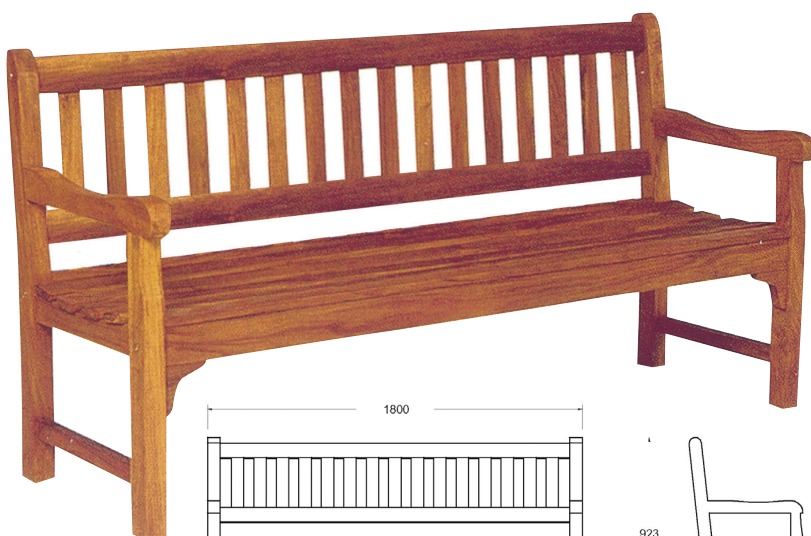

## Ajaccio

(253070)

Réf. 1027

- ◆ 2 places - 1200 x 800 mm
- ◆ Sapin du nord traité Classe IV
- ◆ Traitement écologique au Tanalith®E
- ◆ Livré pré-monté et emballé

## Poitiers

(253071)

Réf. 1028

- ◆ 3 places - 1700 x 800 mm
- ◆ Sapin du nord traité Classe IV
- ◆ Traitement écologique au Tanalith®E
- ◆ Livré pré-monté et emballé

## Bastia

(C108 GC)

Réf. 1019

- ◆ Eucalyptus massif - cadre ép. 60 mm
- ◆ Réf. 1019: 21 lattes bois
- ◆ Fixations par scellement direct (non fournies)
- ◆ Livré démonté et emballé