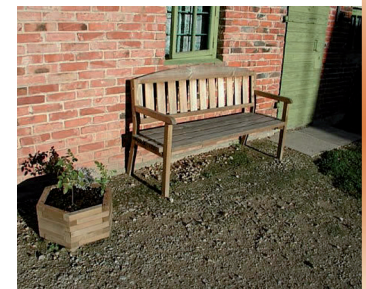

## Ajaccio

(253070)

Réf. 1027

- ◆ 2 places - 1200 x 800 mm
- ◆ Sapin du nord traité Classe IV
- ◆ Traitement écologique au Tanalith®E
- ◆ Livré pré-monté et emballé

## Poitiers

(253071)

Réf. 1028

- ◆ 3 places - 1700 x 800 mm
- ◆ Sapin du nord traité Classe IV
- ◆ Traitement écologique au Tanalith®E
- ◆ Livré pré-monté et emballé

## Bastia

(C108 GC)

Réf. 1019

- ◆ Eucalyptus massif - cadre ép. 60 mm
- ◆ Réf. 1019: 21 lattes bois
- ◆ Fixations par scellement direct (non fournies)
- ◆ Livré démonté et emballé