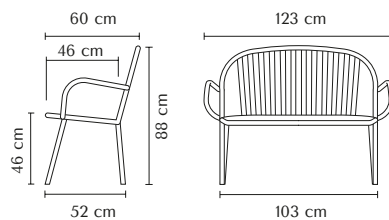

Bancs & Fauteuil EDEN

NOUVEAUTÉ

Buff'Hyères

Collectivités

MOBILIERS & AMÉNAGEMENTS URBAIN

06 32 46 92 74 - MOBILIER@BHC83.FR

RAL Vert Mousse 6005

Banc EDEN
2 places
103 cm
Réf. BEI03

Banc Duo EDEN
Réf. BED103

RAL Gris Basalte 7012

Option :
Fixation au sol

► Tous nos tarifs en annexe et sur www.serem.fr

CARACTÉRISTIQUES

- Fauteuil en tube acier 40 x 27 mm
- Peinture polyester sur primaire époxy antirouille
- Livré monté
- Inclinaison pour la pluie

PERSONNALISATION

Option sur demande

Autres coloris, nuancier RAL

Modes de fixation

1. Fixation par 4 de série
Les 4 avec 1 trou - Réf. BFS

2. Pattes de fixation
Les 2 avec 4 trous - Réf. PFS

3. Tiges de scellement chimique
Les 4 - Réf. TSC

DIMENSIONS

Réf. BEI03