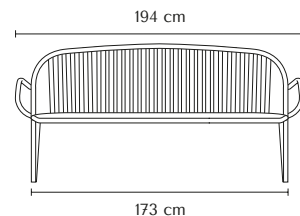

Réf. BEI73

Buff'Hyères
Collectivités

MOBILIERS & AMÉNAGEMENTS URBAIN

06 32 46 92 74 - MOBILIER@BHC83.FR