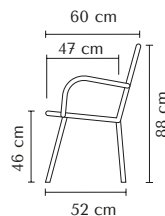

Réf. BEI73

Buff'Hyères
Collectivités

MOBILIERS & AMÉNAGEMENTS URBAIN

06 32 46 92 74 - MOBILIER@BHC83.FR