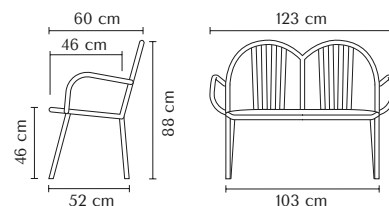

Réf. BED103

Motif
perforé
sur assise

INSPIRATION

Création contemporaine et urbaine
librement inspirée du style moderniste
de Robert Mallet-Stevens (1886-1945).

PRODUITS ASSOCIÉS