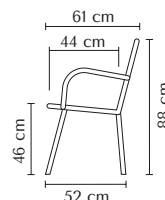

DIMENSIONS

Réf. FAED

Motif
perforé
sur assise