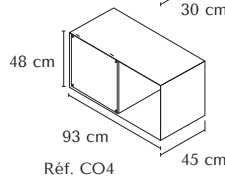

DIMENSIONS