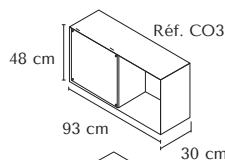

DIMENSIONS