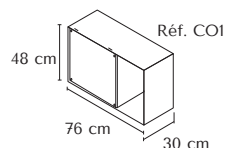

DIMENSIONS