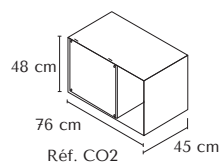

DIMENSIONS