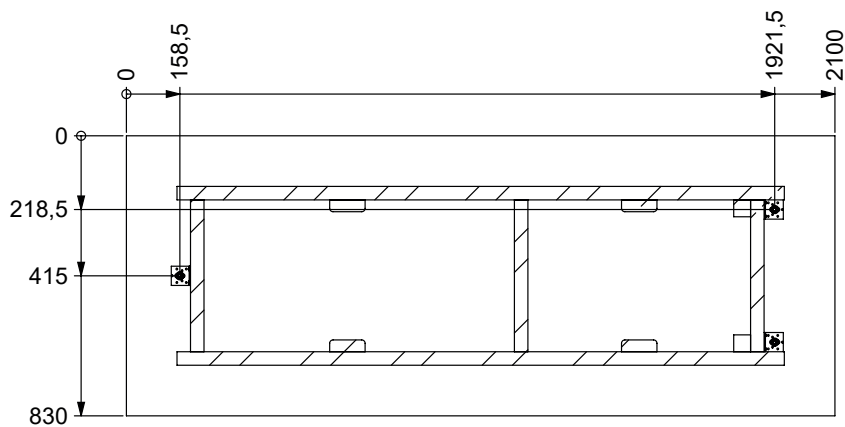

MISE EN PLACE